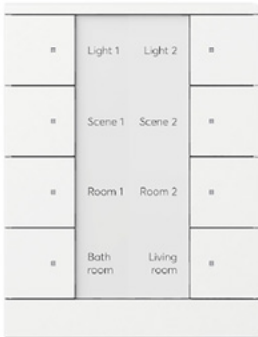

03/2019

ABB Tenton® -kalustesarja

KNX-painikkeet, huonetermostaatit sekä huonetermostaatit hiilidioksidi- ja ilmankosteusanturilla

01