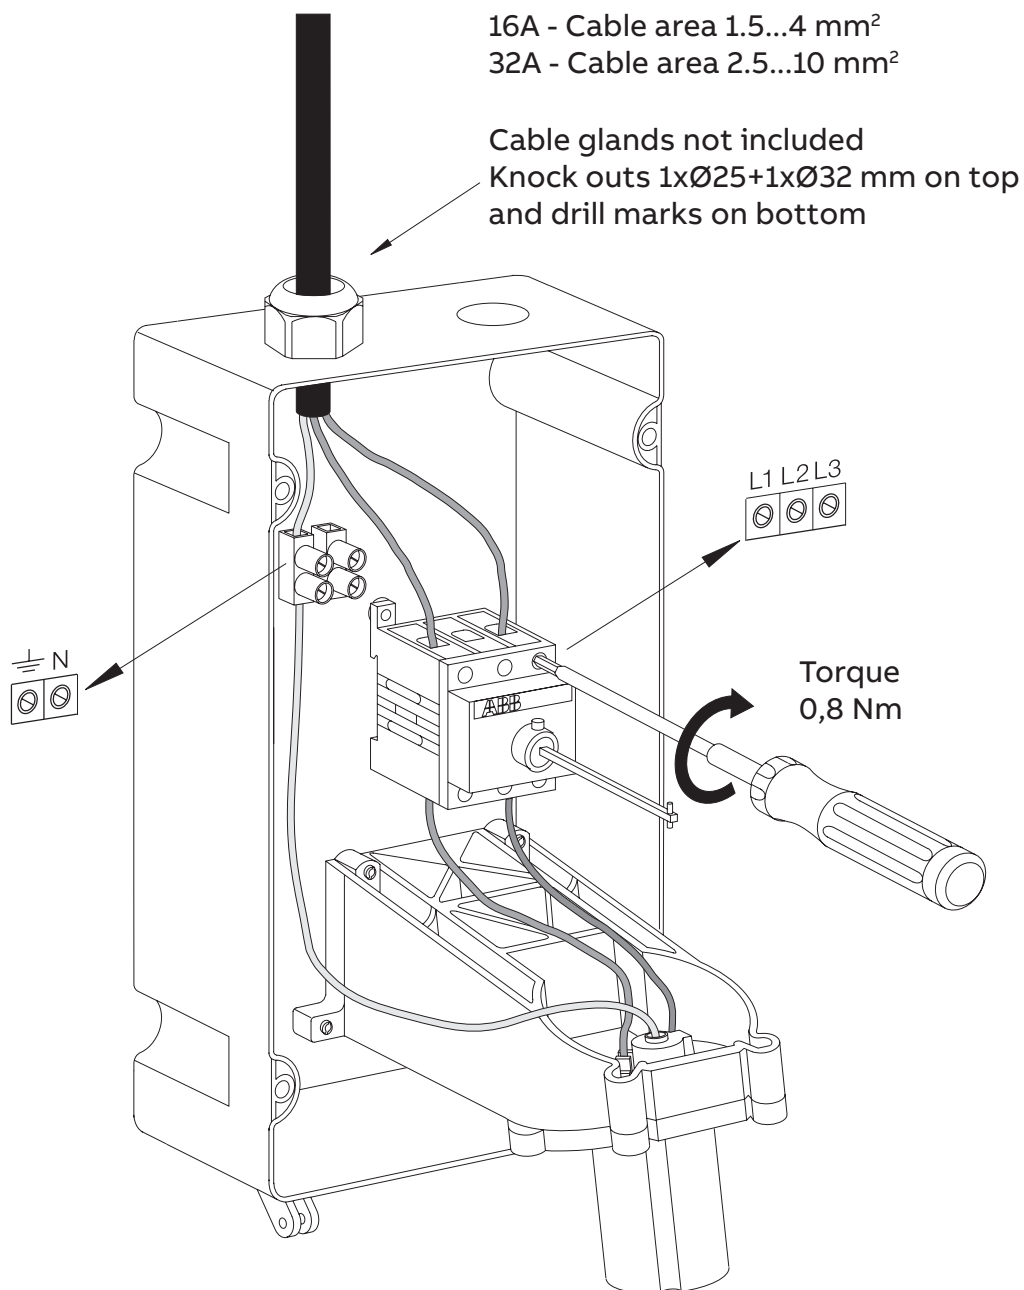

# Cable terminal instruction

MVSWH

16A, 32A

**ABB s.r.o.**  
Elektro-Praga  
Resslova 3  
CZ - 466 02 Jablonec nad Nisou  
Contact center: +420 597 468 940  
Technical support: + 420 800 800 104  
E-mail: [contact.center@cz.abb.com](mailto:contact.center@cz.abb.com)  
[www.abb.com/industrialplugs](http://www.abb.com/industrialplugs)