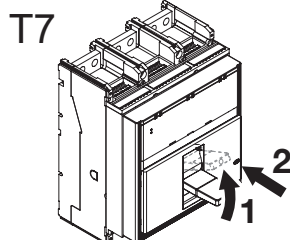

Emax - Tmax

DOC. N.° 1SDH000529R0614 - L2770

KL - Blocco a chiave per maniglia rotante T7
KL - Key lock for rotary handle T7
KL - Schlüssellverriegelung für Drehhebel T7
KL - Verrouillage par clé pour poignée rotative T7
KL - Bloqueo con llave para mando giratorio T7