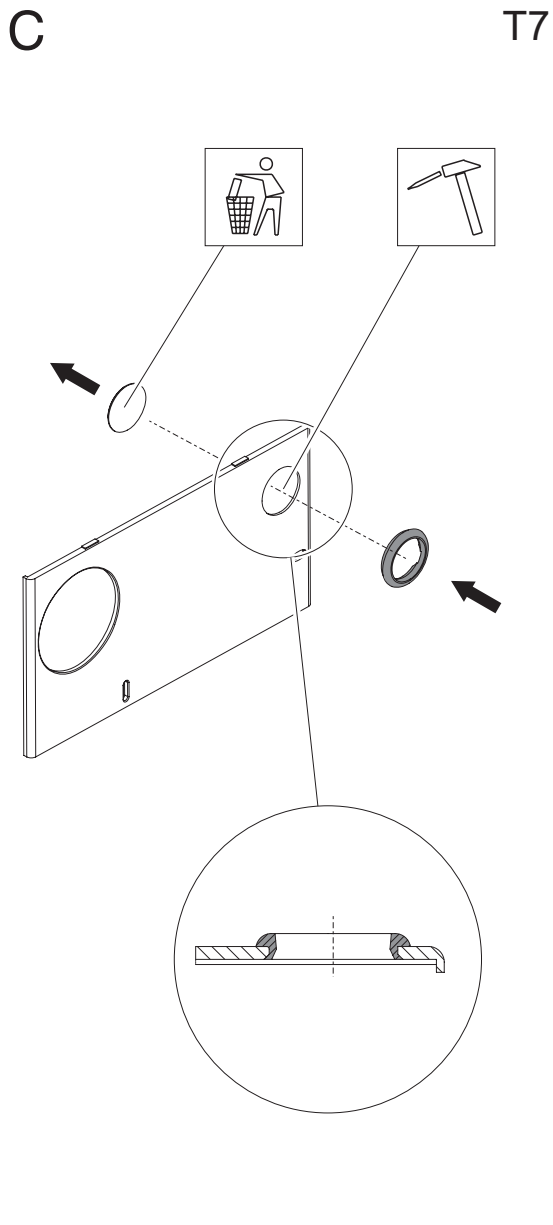

Emax - Tmax

DOC. N.° 1SDH000529R0614 - L2770

KL - Blocco a chiave per maniglia rotante T7
KL - Key lock for rotary handle T7
KL - Schlüssellverriegelung für Drehhebel T7
KL - Verrouillage par clé pour poignée rotative T7
KL - Bloqueo con llave para mando giratorio T7