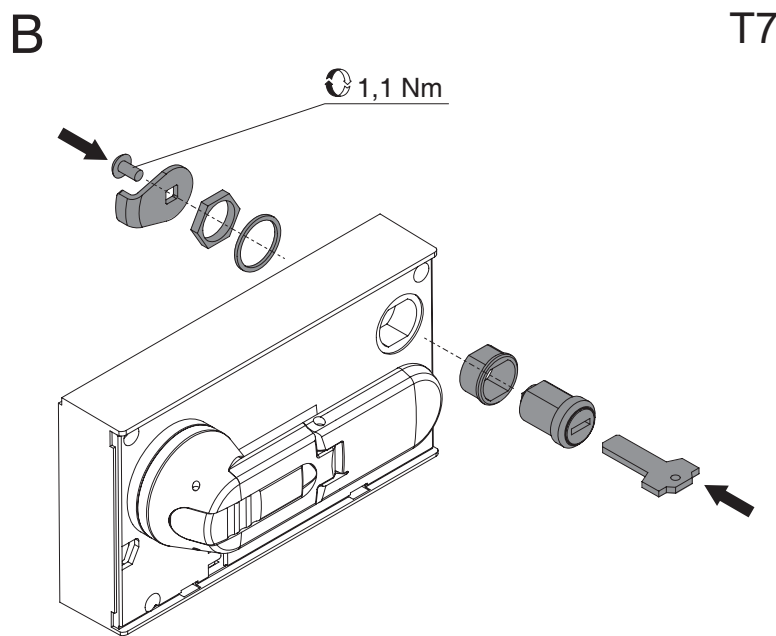

Emax - Tmax

DOC. N.° 1SDH000529R0614 - L2770

KL - Blocco a chiave per maniglia rotante T7
KL - Key lock for rotary handle T7
KL - Schlüssellverriegelung für Drehhebel T7
KL - Verrouillage par clé pour poignée rotative T7
KL - Bloqueo con llave para mando giratorio T7