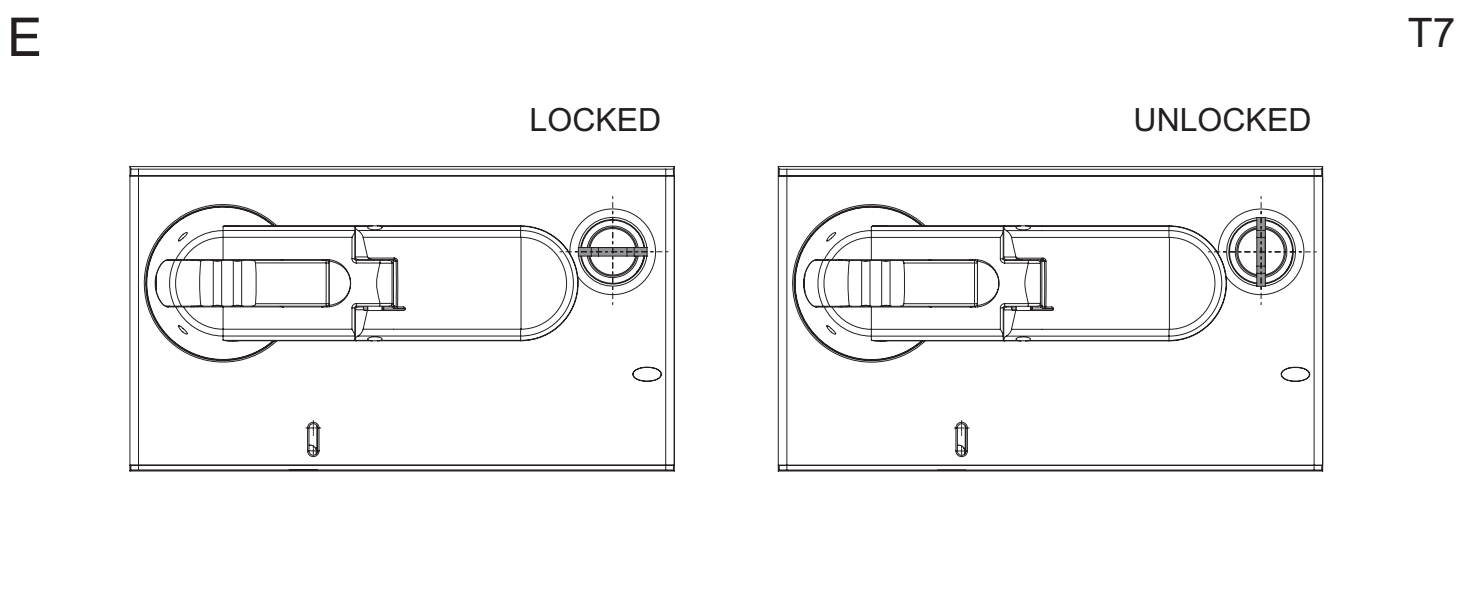

Emax - Tmax

DOC. N.° 1SDH000529R0614 - L2770

KL - Blocco a chiave per maniglia rotante T7
KL - Key lock for rotary handle T7
KL - Schlüssellverriegelung für Drehhebel T7
KL - Verrouillage par clé pour poignée rotative T7
KL - Bloqueo con llave para mando giratorio T7