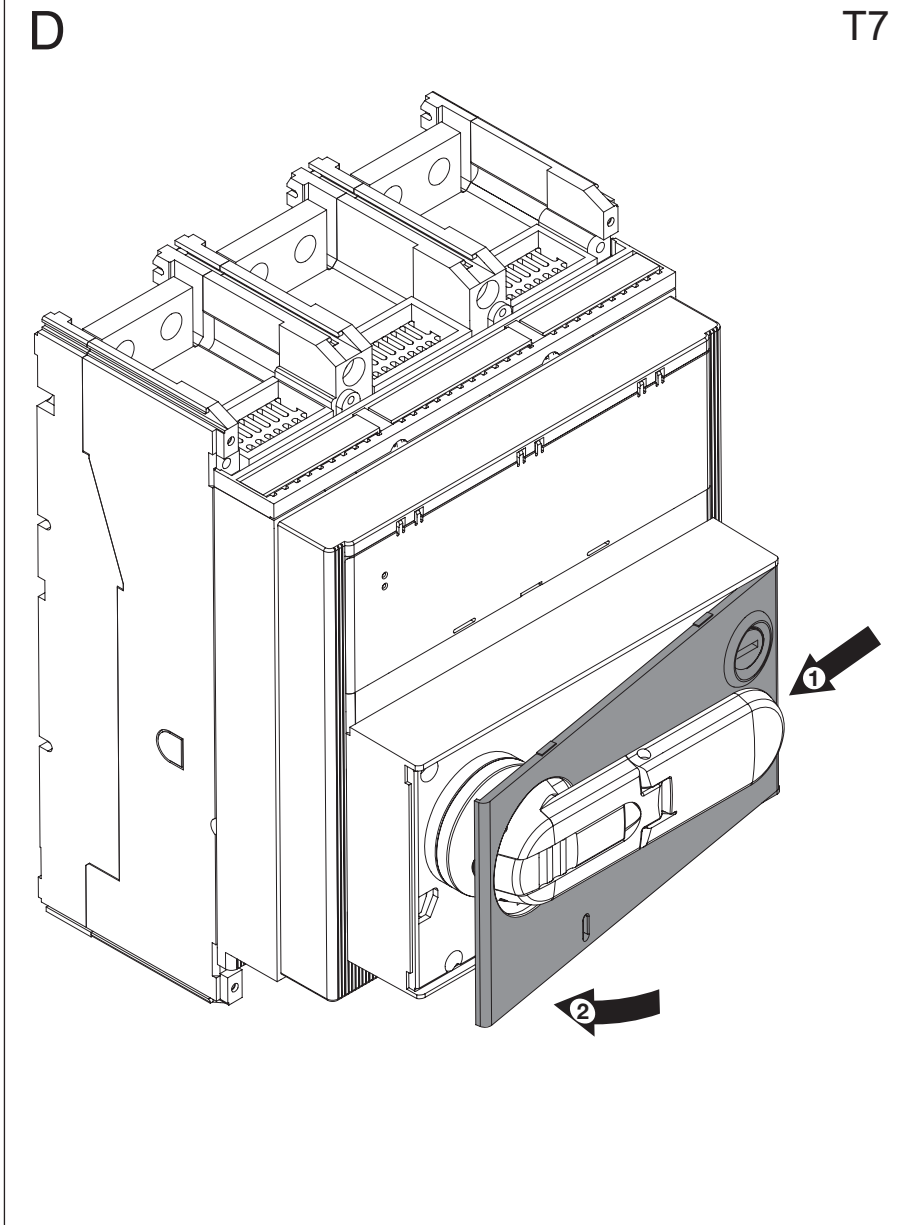

Emax - Tmax

DOC. N.° 1SDH000529R0614 - L2770

KL - Blocco a chiave per maniglia rotante T7
KL - Key lock for rotary handle T7
KL - Schlüssellverriegelung für Drehhebel T7
KL - Verrouillage par clé pour poignée rotative T7
KL - Bloqueo con llave para mando giratorio T7