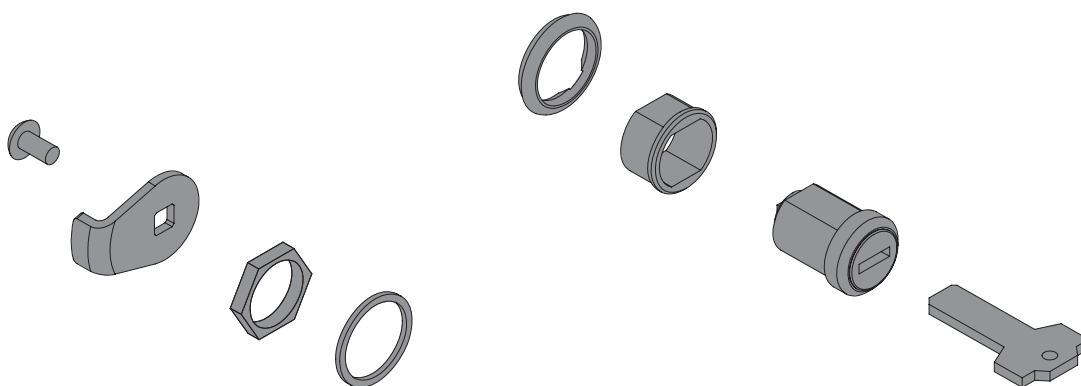

Emax - Tmax

DOC. N.° 1SDH000529R0614 - L2770

KL - Blocco a chiave per maniglia rotante T7
KL - Key lock for rotary handle T7
KL - Schlüssellverriegelung für Drehhebel T7
KL - Verrouillage par clé pour poignée rotative T7
KL - Bloqueo con llave para mando giratorio T7