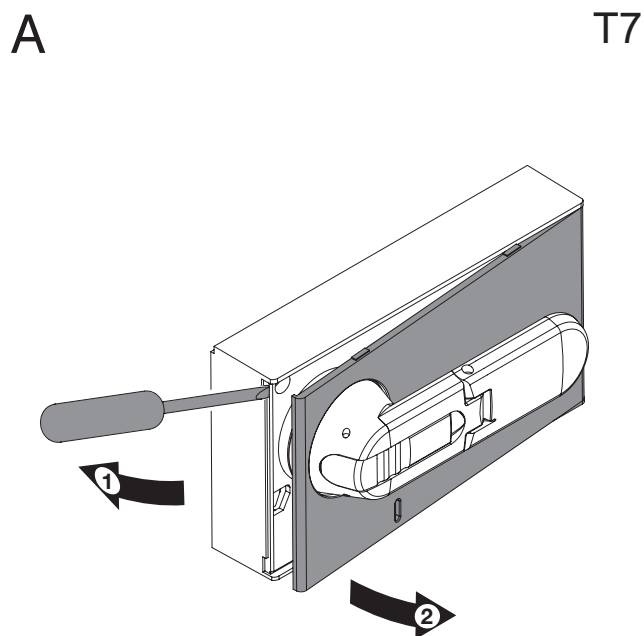

Emax - Tmax

DOC. N.° 1SDH000529R0614 - L2770

KL - Blocco a chiave per maniglia rotante T7
KL - Key lock for rotary handle T7
KL - Schlüssellverriegelung für Drehhebel T7
KL - Verrouillage par clé pour poignée rotative T7
KL - Bloqueo con llave para mando giratorio T7