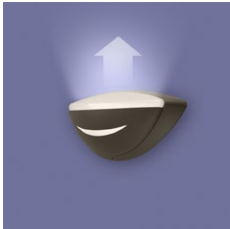

Main dimensions mm

All our products are delivered with the light source, unless the opposite is indicated.

Lips Slotted Visor

Lips Slotted Visor - White

Ordering details

Lamps	Power	Caps	Luminous flux (Fixture) lm	Finition color	Order code	Pkg qty
E27 Lamp not included	1x 55W or 1x 42W HAL	E27	-	<input type="checkbox"/> White <input checked="" type="checkbox"/> Black <input type="checkbox"/> Titanium <input checked="" type="checkbox"/> Anthracite	2CFL878601R0001 2CFL878604R0001 2CFL878607R0001 2CFL878610R0001	1
CFL - TC-SEL	1x 9W	2G7	210	<input type="checkbox"/> White <input checked="" type="checkbox"/> Black <input type="checkbox"/> Titanium <input checked="" type="checkbox"/> Anthracite	2CFL879564R0001 2CFL879566R0001 2CFL879570R0001 2CFL879572R0001	1
CFL - TC-DEL	1x 13W	24Gq-3	320	<input type="checkbox"/> White <input checked="" type="checkbox"/> Black <input type="checkbox"/> Titanium <input checked="" type="checkbox"/> Anthracite	2CFL879565R0001 2CFL879569R0001 2CFL879571R0001 2CFL879573R0001	1
	1x 18W	24Gq-2	420	<input type="checkbox"/> White <input checked="" type="checkbox"/> Black <input type="checkbox"/> Titanium <input checked="" type="checkbox"/> Anthracite	2CFL879633R0001 2CFL879638R0001 2CFL879643R0001 2CFL879648R0001	1
	1x 26W	24Gq-3	630	<input type="checkbox"/> White <input checked="" type="checkbox"/> Black <input type="checkbox"/> Titanium <input checked="" type="checkbox"/> Anthracite	2CFL879634R0001 2CFL879639R0001 2CFL879644R0001 2CFL879649R0001	1