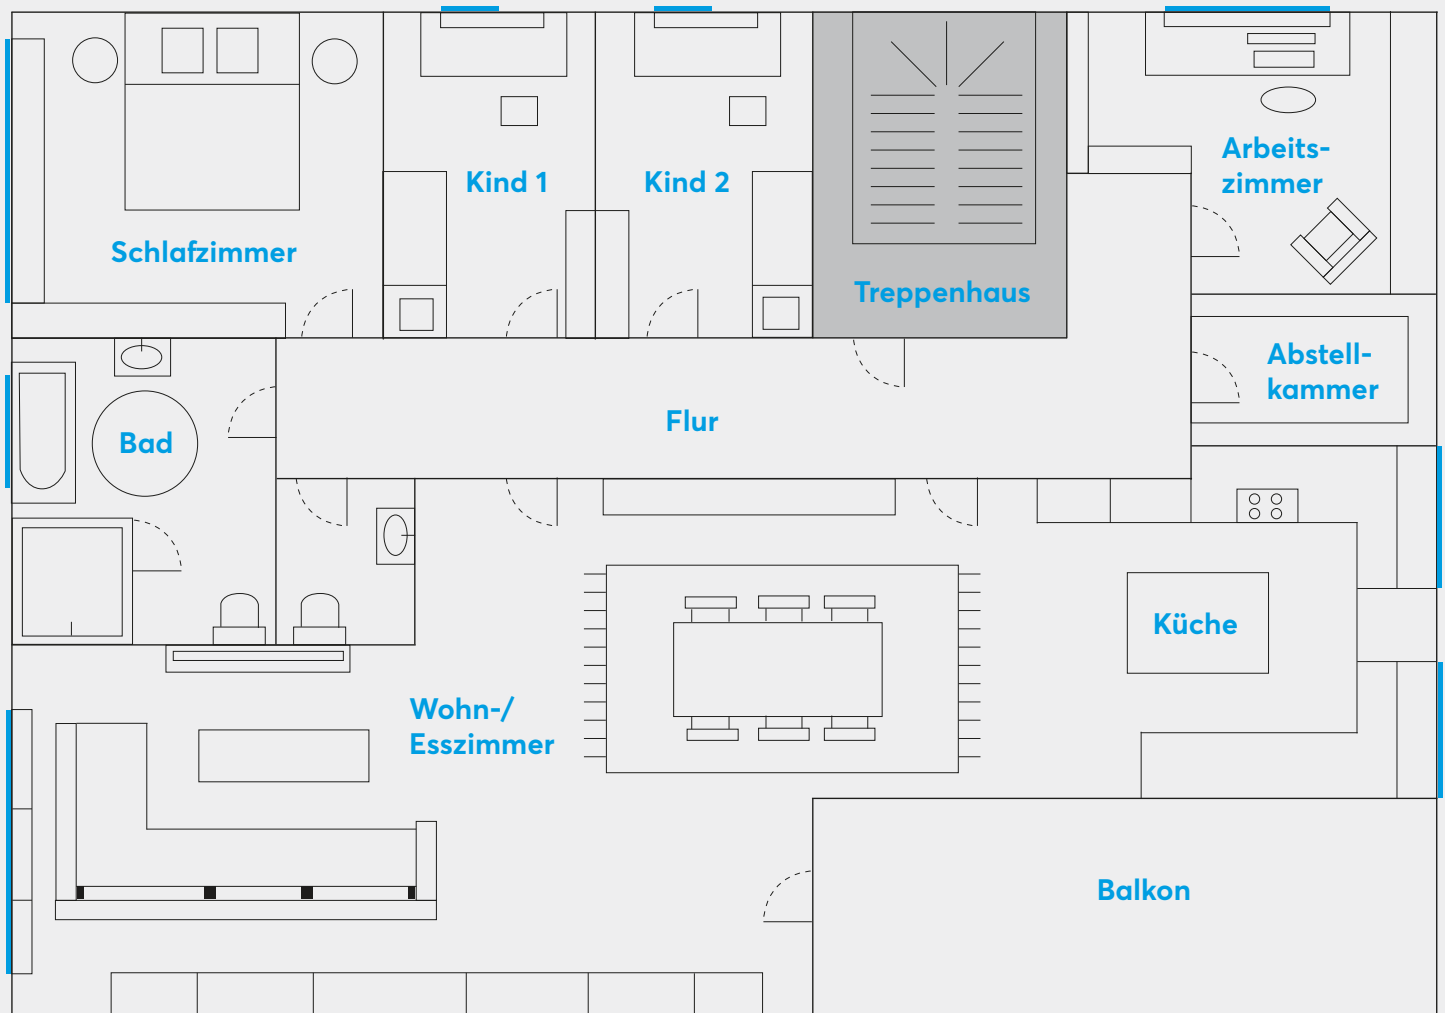

Realisierung eines Smart Home

Konventionelle Elektroinstallation vs. ABB i-bus® KNX vs. Busch-free@home®

Bei der in Folge dargestellten Wohnung handelt es sich um eine Eigentumswohnung in einem Neubaukomplex. Diese umfasst inkl. Balkon ca. 140 m² und ist exemplarisch für 2 Erwachsene und 2 Kinder ausgelegt.

Sie besteht aus:

- » Arbeitszimmer
- » Wohnzimmern
- » Küche
- » Abstellkammer
- » Flur
- » Badezimmer
- » WC
- » Kinderzimmer 1
- » Kinderzimmer 2
- » Schlafzimmer

Die Elektroinstallation ist nach 2 Sterne HEA (Standardausstattung) ausgelegt.