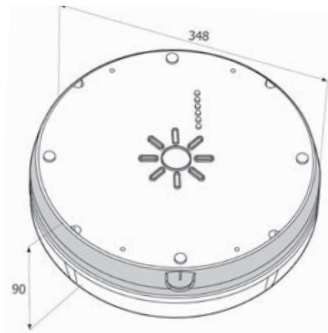

IP65 decoratief led-armatuur

- Ontworpen als vluchtrouteverlichting en als verlichting voor open ruimtes
- Armatuur van polycarbonaat met een opaalkap
- Toepassing o.a. in wooncomplexen, trappenhuisen, hallen en gangen