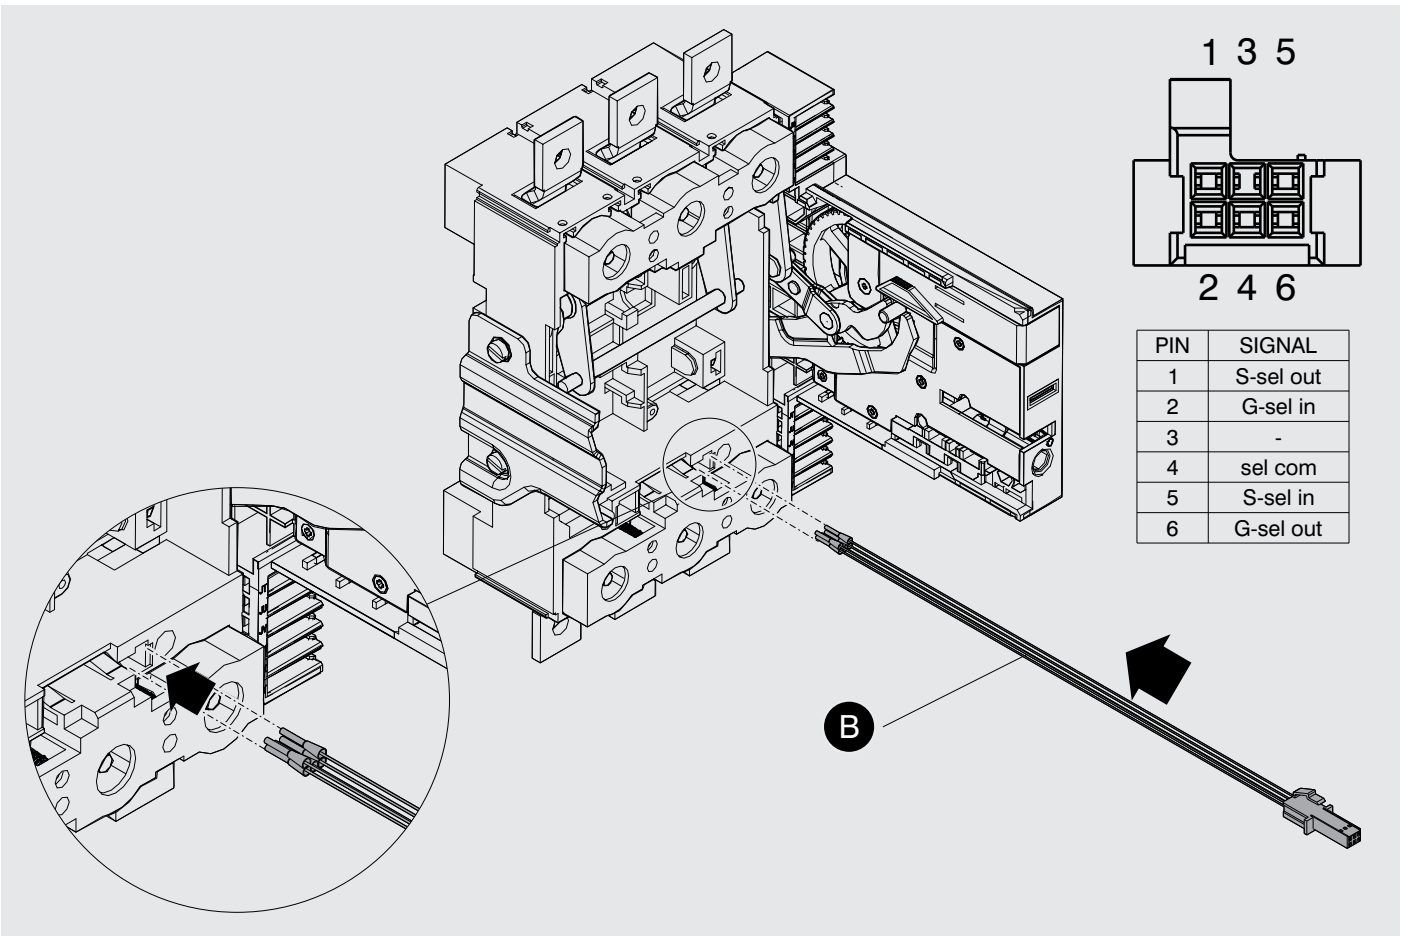

SACE Tmax XT

Cavo selettività di zona - XT5
Zone selectivity cable - XT5
Zonenselektivitätskabel - XT5
Câble de sélectivité de zone - XT5
Cable de selectividad de zona - XT5
區域選擇性電纜 - XT5

XT5

	F Selectivity X4 Cable	P - W Selectivity X4 Cable
<p data-bbox="140 1597 177 1637">A</p>  <p data-bbox="140 1872 177 1912">B</p> 	<p data-bbox="1023 1603 1038 1626">1</p>	<p data-bbox="1342 1877 1358 1899">1</p>