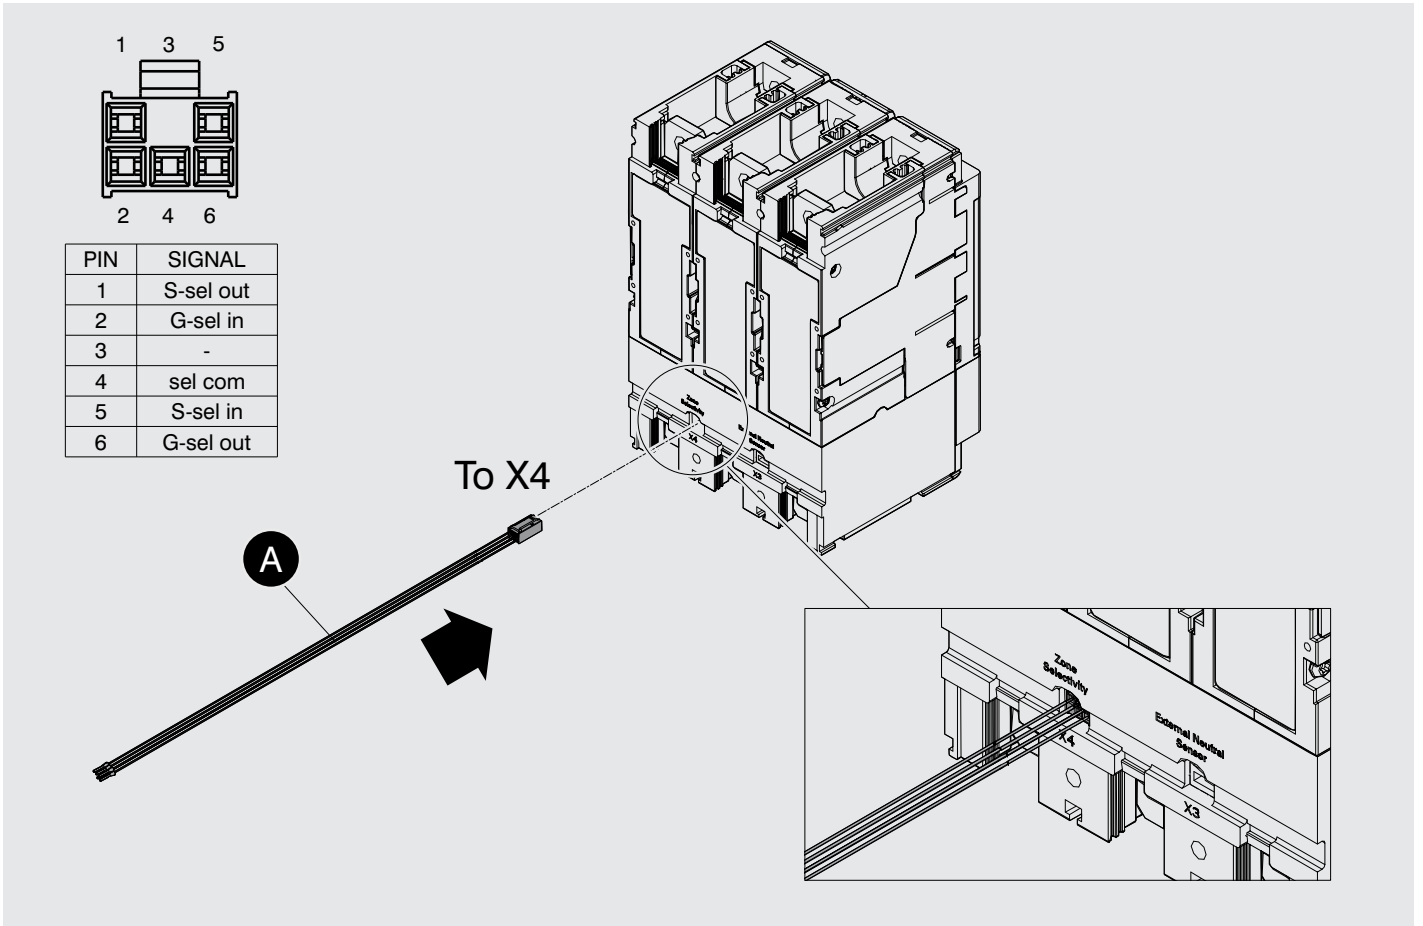

SACE Tmax XT

Cavo selettività di zona - XT5
Zone selectivity cable - XT5
Zonenselektivitätskabel - XT5
Câble de sélectivité de zone - XT5
Cable de selectividad de zona - XT5
區域選擇性電纜 - XT5

XT5

	F Selectivity X4 Cable	P - W Selectivity X4 Cable
<p data-bbox="140 1597 177 1637">A</p>  <p data-bbox="140 1872 177 1912">B</p> 	<p data-bbox="1023 1603 1038 1626">1</p>	<p data-bbox="1342 1877 1358 1899">1</p>