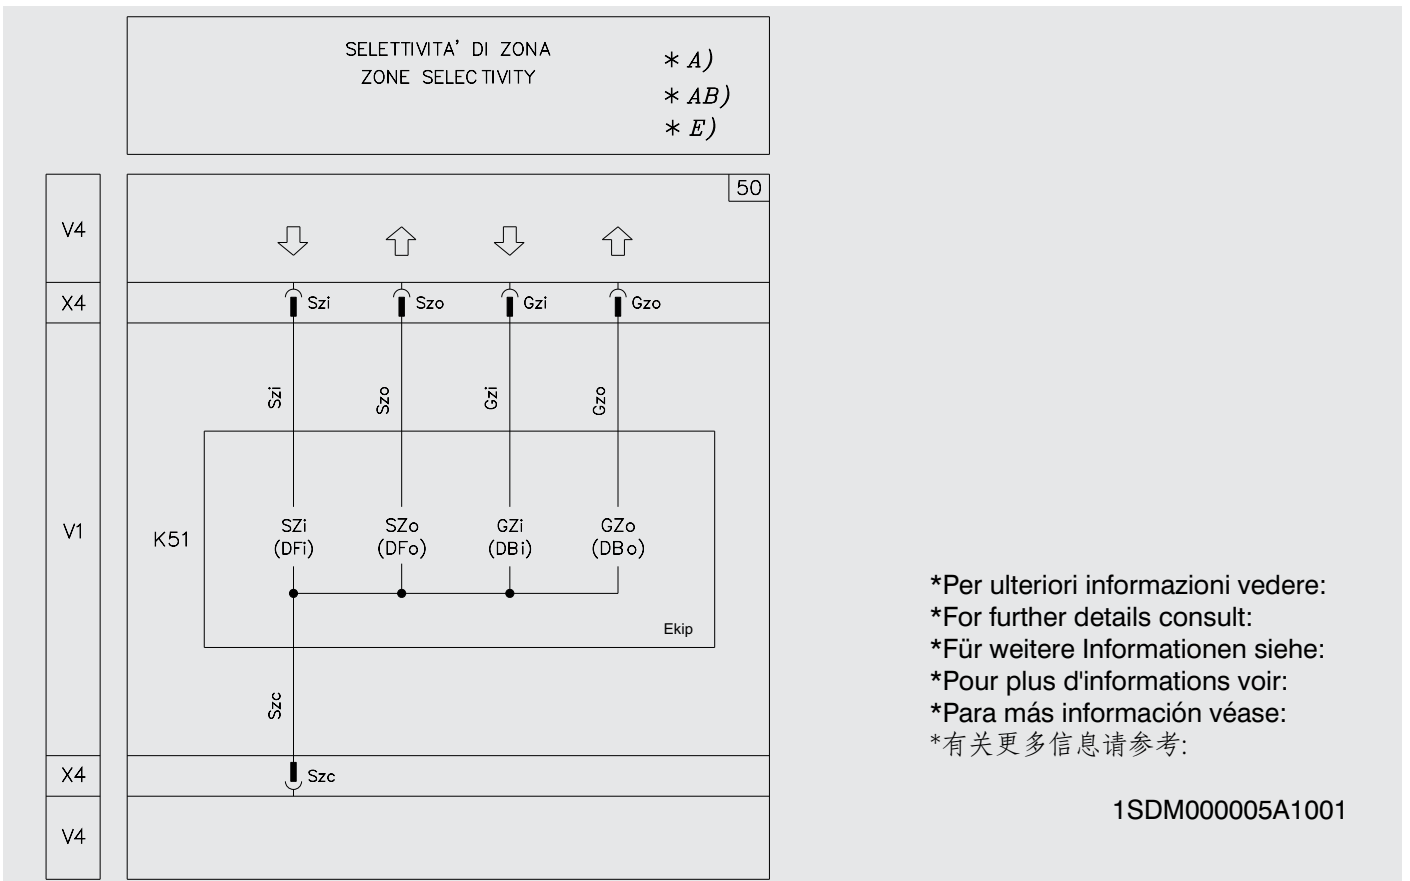

6

*Per ulteriori informazioni vedere:
*For further details consult:
*Für weitere Informationen siehe:
*Pour plus d'informations voir:
*Para más información véase:
*有关更多信息请参考:

1SDM000005A1001