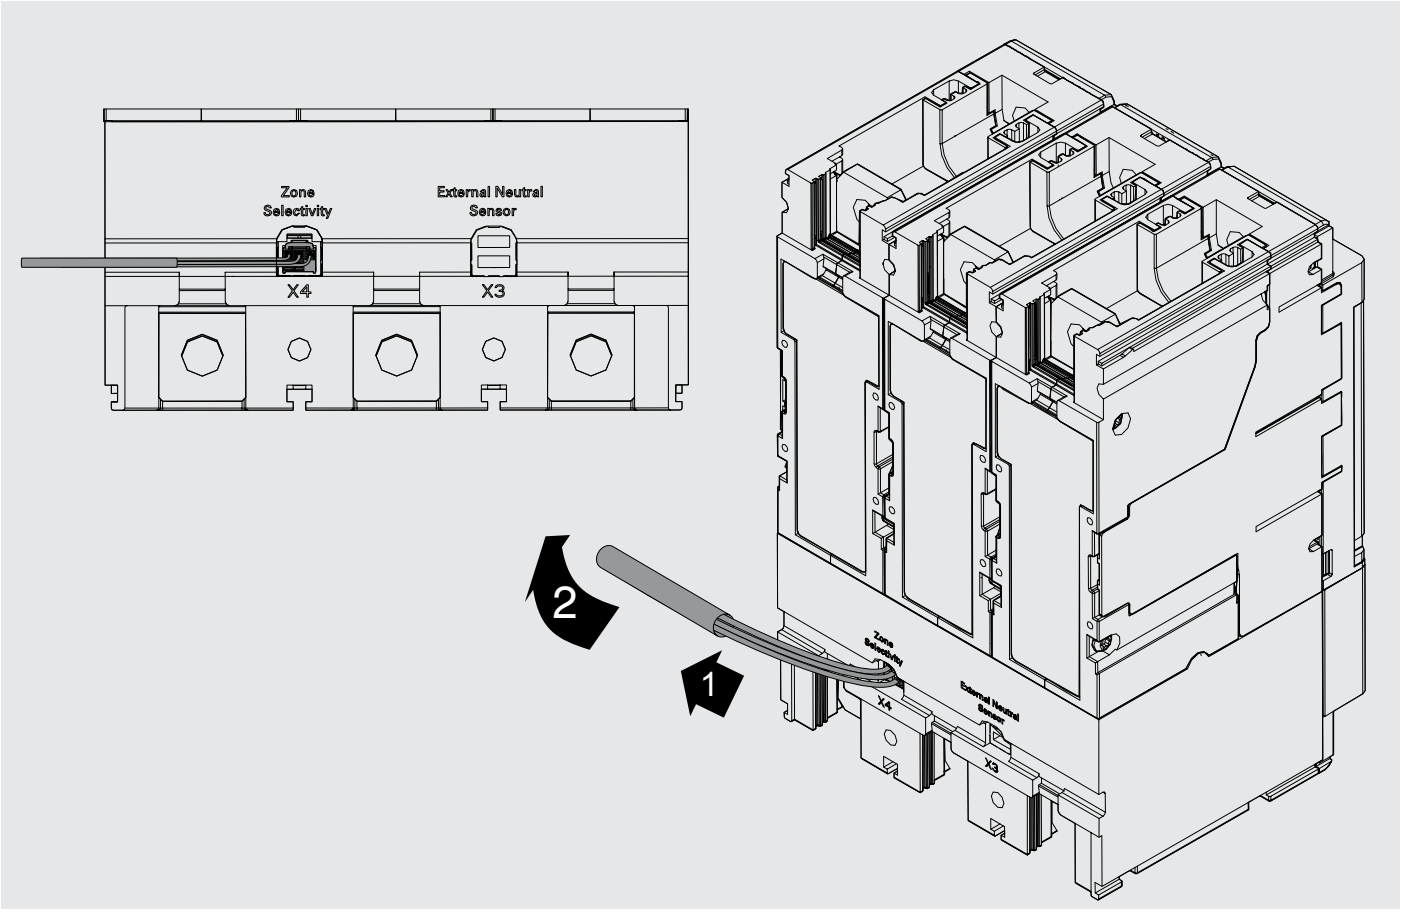

SACE Tmax XT

Cavo selettività di zona - XT5
Zone selectivity cable - XT5
Zonenselektivitätskabel - XT5
Câble de sélectivité de zone - XT5
Cable de selectividad de zona - XT5
區域選擇性電纜 - XT5

XT5

	F Selectivity X4 Cable	P - W Selectivity X4 Cable
<p data-bbox="140 1597 177 1637">A</p>  <p data-bbox="140 1872 177 1912">B</p> 	<p data-bbox="1023 1603 1038 1626">1</p>	<p data-bbox="1342 1877 1358 1899">1</p>