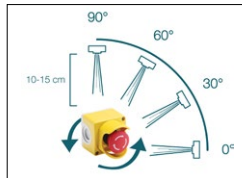

Commande et signalisation Gamme modulaire

- Largeur de gamme
- Facilité de montage et de câblage
- Temps d'installation réduit grâce à l'encliquetage
- Étrier de contact à déverrouillage rapide
- Certification IP67 et IP69K pour une partie de la gamme
- Certification IP66 pour toute la gamme
- Jusqu'à 6 corps de contacts par organe de commande.

IP67

IP69K

Fonction autonettoyante

Les blocs de contacts sont dotés de contacts frottants autonettoyants. En fonctionnement, le contact mobile passe au-dessus du contact fixe en tournant et coulisse latéralement au moment du contact. Contact 100 % assuré.