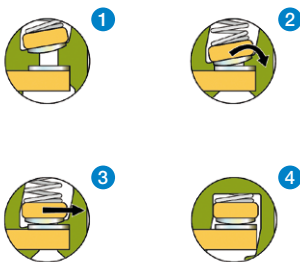

Fonction autonettoyante

Les blocs de contacts sont dotés de contacts frottants autonettoyants. En fonctionnement, le contact mobile passe au-dessus du contact fixe en tournant et coulisse latéralement au moment du contact. Contact 100 % assuré.