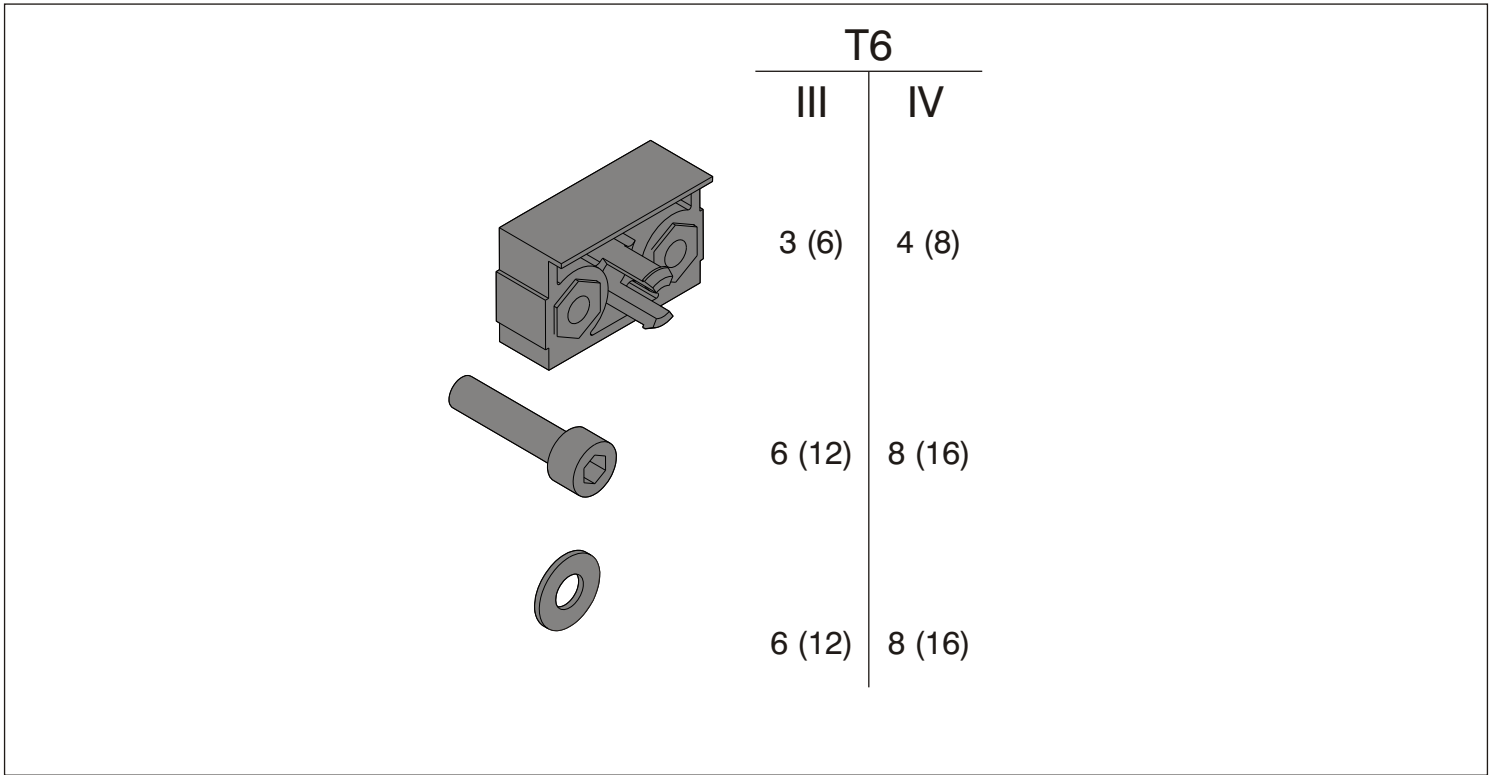

- F - Terminali anteriori T6 630A-800A fisso
- F - Front terminals T6 630A-800A fixed
- F - Vorderseitige Anschlüsse T6 630A-800A, fest
- F - Prises avant T6 630A-800A fixe
- F - Terminales frontales T6 630A-800A fijo