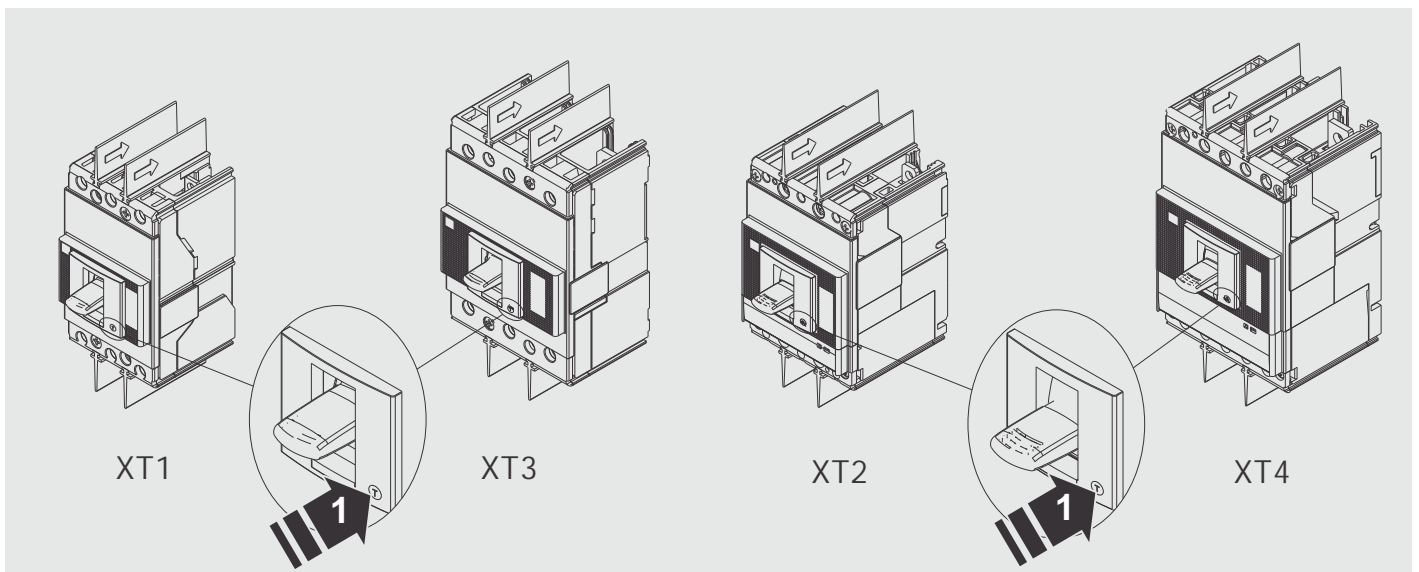

# SACE Tmax XT

RHL - Blocco a chiave (in aperto e chiuso) per frontale/maniglia rotante XT1-XT2-XT3-XT4

RHL - Key lock for XT1-XT2-XT3-XT4 front/rotary handle (open-close position)

RHL - Schlüsselverriegelung (AUS-Stellung/AUF-Stellung) für Frontplatte/Drehhebelantrieb XT1-XT2-XT3-XT4

RHL - Verrouillage par clé (en position ouverte-fermé) pour frontal/poignée rotative XT1-XT2-XT3-XT4

RHL - Bloqueo con llave (posición de abierto-cerrado) para frontal/mando giratorio XT1-XT2-XT3-XT4

XT1-XT2-XT3-XT4