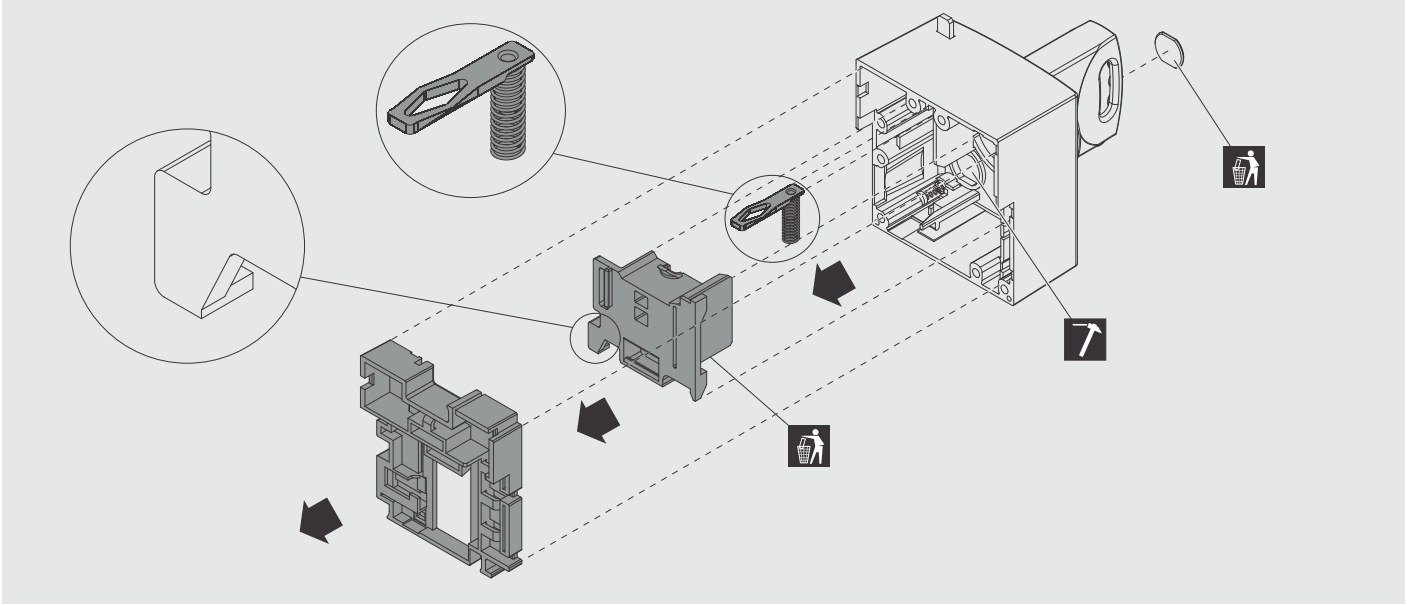

# SACE Tmax XT

RHL - Blocco a chiave (in aperto e chiuso) per frontale/maniglia rotante XT1-XT2-XT3-XT4

RHL - Key lock for XT1-XT2-XT3-XT4 front/rotary handle (open-close position)

RHL - Schlüsselverriegelung (AUS-Stellung/AUF-Stellung) für Frontplatte/Drehhebelantrieb XT1-XT2-XT3-XT4

RHL - Verrouillage par clé (en position ouverte-fermé) pour frontal/poignée rotative XT1-XT2-XT3-XT4

RHL - Bloqueo con llave (posición de abierto-cerrado) para frontal/mando giratorio XT1-XT2-XT3-XT4

XT1-XT2-XT3-XT4