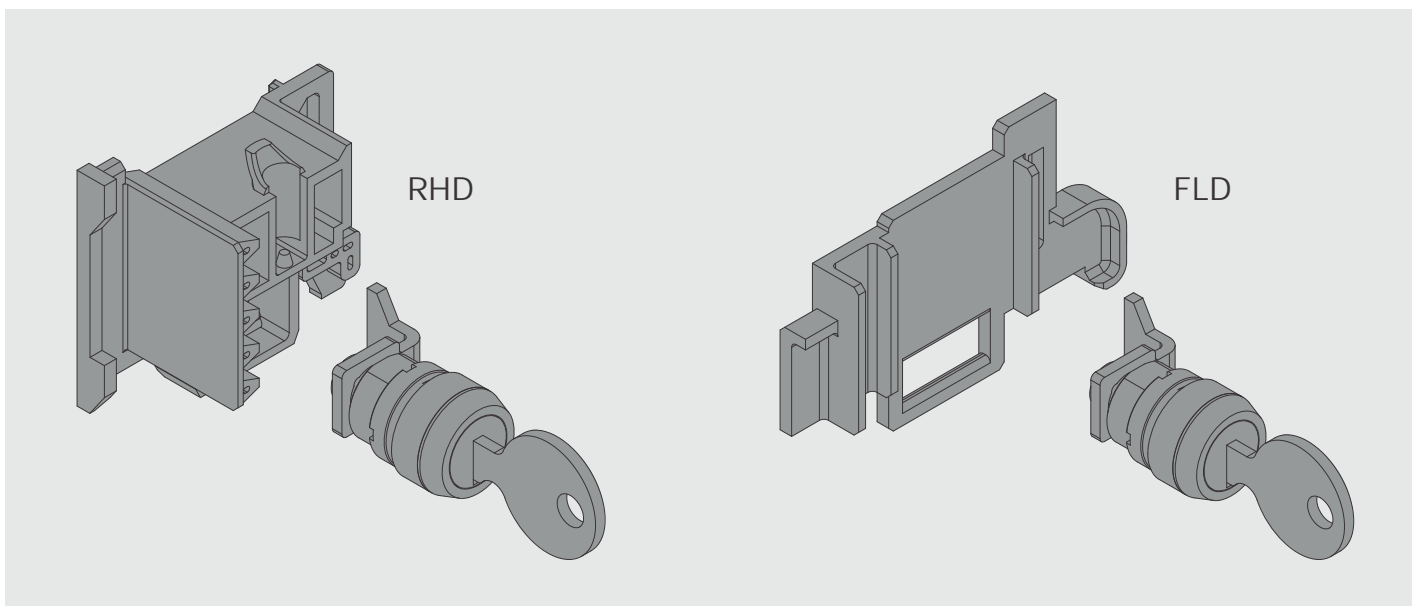

# SACE Tmax XT

RHL - Blocco a chiave (in aperto e chiuso) per frontale/maniglia rotante XT1-XT2-XT3-XT4

RHL - Key lock for XT1-XT2-XT3-XT4 front/rotary handle (open-close position)

RHL - Schlüsselverriegelung (AUS-Stellung/AUF-Stellung) für Frontplatte/Drehhebelantrieb XT1-XT2-XT3-XT4

RHL - Verrouillage par clé (en position ouverte-fermé) pour frontal/poignée rotative XT1-XT2-XT3-XT4

RHL - Bloqueo con llave (posición de abierto-cerrado) para frontal/mando giratorio XT1-XT2-XT3-XT4

XT1-XT2-XT3-XT4