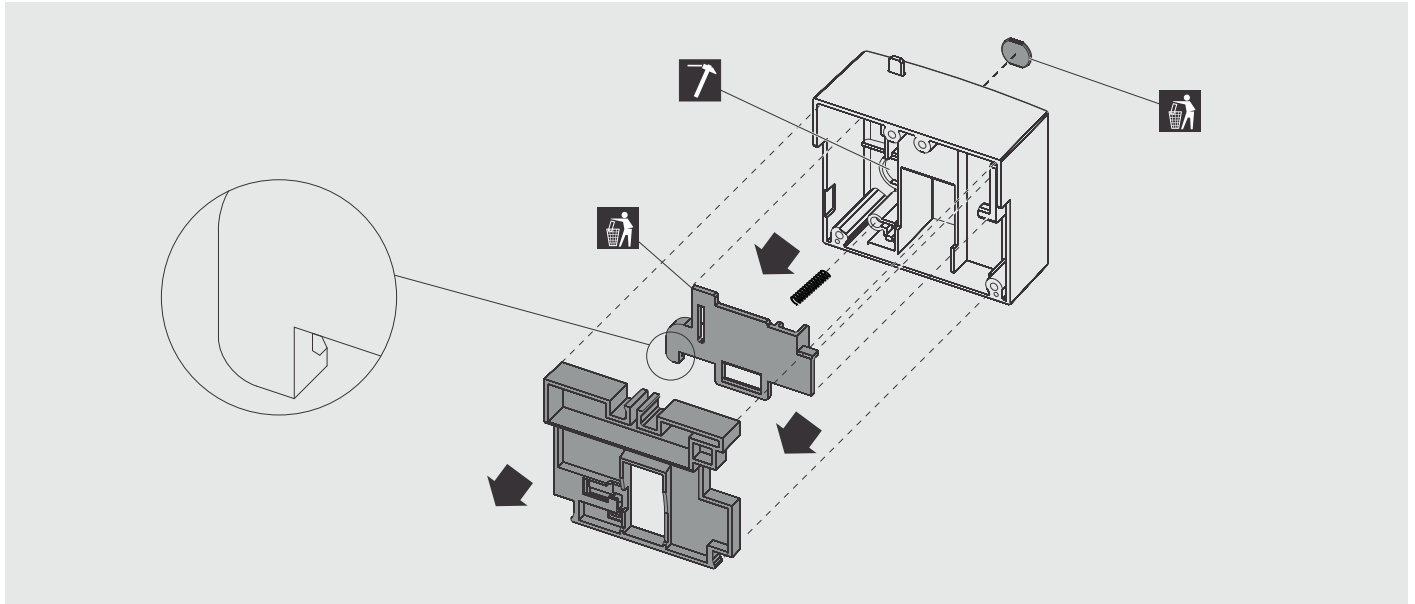

D

EXAMPLE WITH FLD