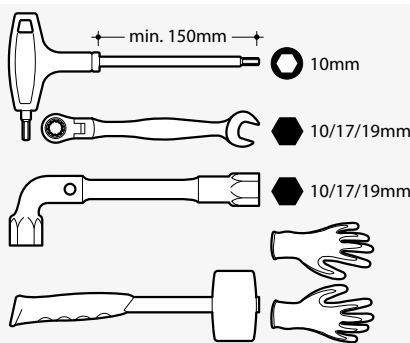

System pro E power

1STS100021R0001 - REV B

PTAB....

		max [Nm]
	M6	5
	M6	6
	M6	9÷10
	M6	9÷10
	M8	22÷24
	M10	43÷48
	M12	74÷82
	TCEI M6	20
	TCEI M10	20
	TCEI M12	20

ABB S.p.A
Electrification Business - Smart Power