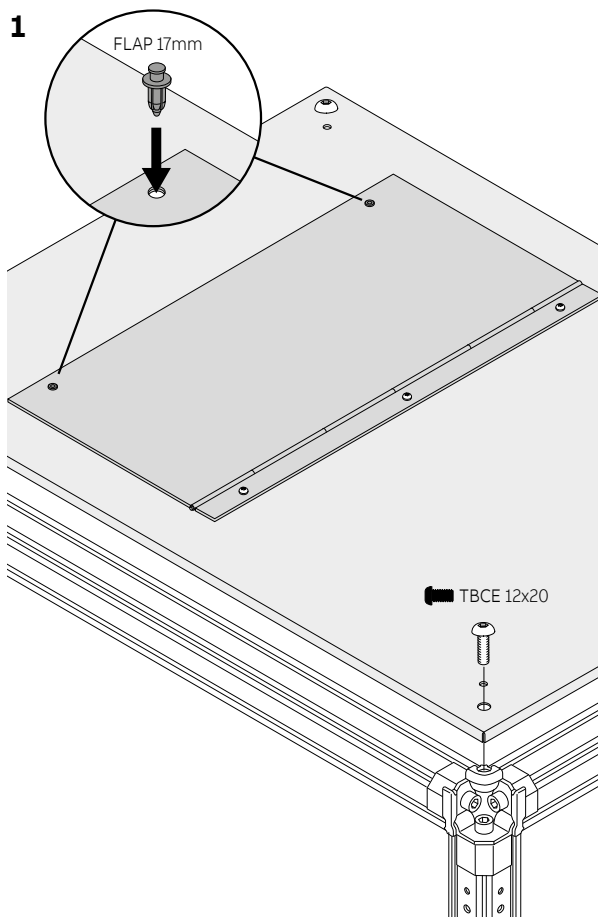

System pro E power

1STS100021R0001 - REV B

PTAB....

		max [Nm]
	M6	5
	M6	6
	M6	9÷10
	M6	9÷10
	M8	22÷24
	M10	43÷48
	M12	74÷82
	TCEI M6	20
	TCEI M10	20
	TCEI M12	20

ABB S.p.A
Electrification Business - Smart Power