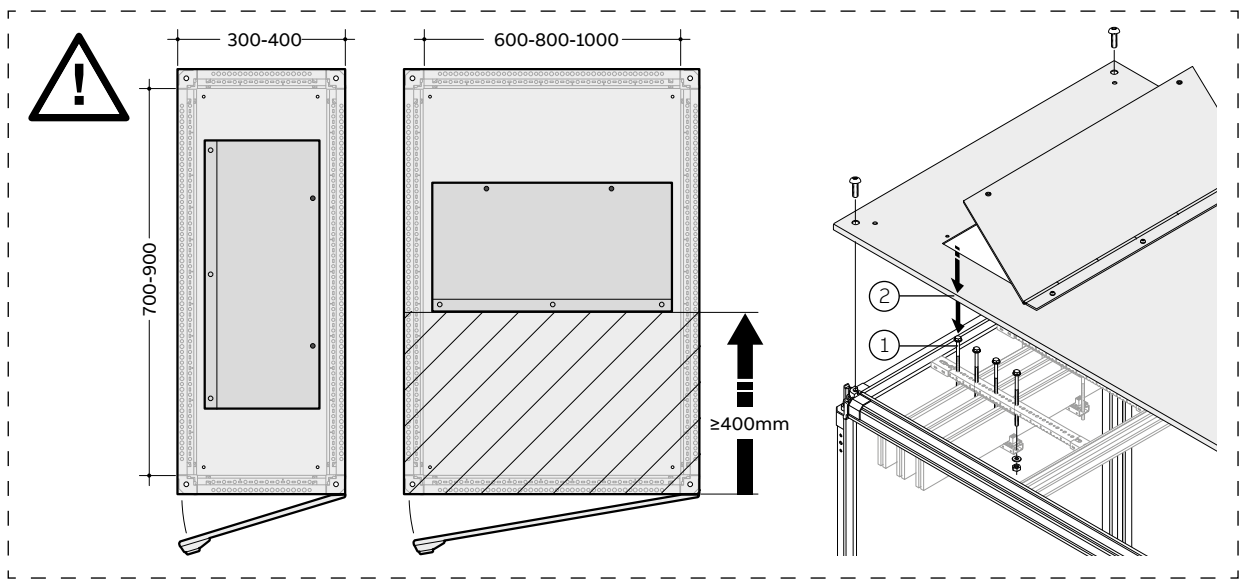

System pro E power

1STS100021R0001 - REV B

PTAB....

		max [Nm]
	M6	5
	M6	6
	M6	9÷10
	M6	9÷10
	M8	22÷24
	M10	43÷48
	M12	74÷82
	TCEI M6	20
	TCEI M10	20
	TCEI M12	20

ABB S.p.A
Electrification Business - Smart Power