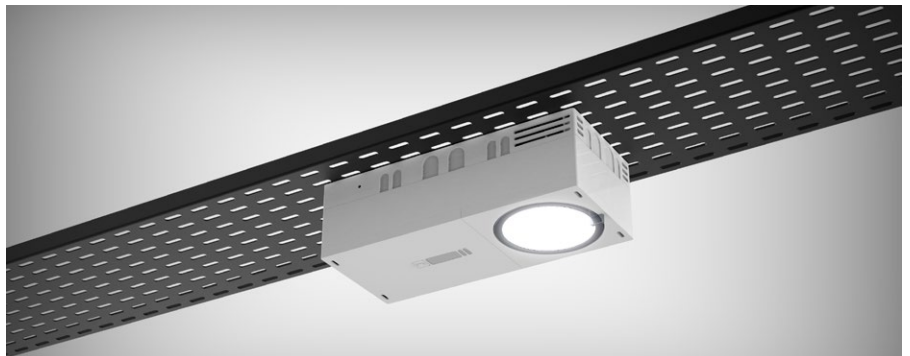

Hiled

Krachtig en betrouwbaar

Vluchtrouteverlichting - lichtspreiding: Lang (L)

- 360° graden draaibare lamp
- Hoge hoogtes, tot 20 meter toepasbaar
- IP65 kabelsysteem
- Verschillende montage mogelijkheden: kabelgoot, pilaar, hangend, plafond en wandmodel
- Montage flexibiliteit inbouwkit

Vluchtrouteverlichting - lichtspreiding: Lang (L)

Type	Art. Nr.	Lichtbron	Lumen	Uitvoering	Voeding nood	Omgevings-temperatuur (°C)
HIL-DLO	7TCA091720R0106	1 x LED 7 W	1000 lm			0-40
HIL-CLO	7TCA091720R0098	1 x LED 7 W	1000 lm		230V~	0-40
HIL-CLO/24	7TCA091720R0100	1 x LED 7 W	1000 lm		24V~	0-40

Opties: = /FLX = /CIS

Accessoires

Type	Art. Nr.	
MB HIL	7TCA091720R0086	Montagebeugel
IK HIL	7TCA091720R0076	Inbouwkit