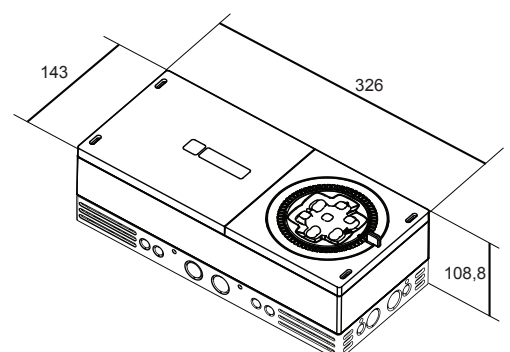

Accessoires

Type	Art. Nr.	
MB HIL	7TCA091720R0086	Montagebeugel
IK HIL	7TCA091720R0076	Inbouwkit