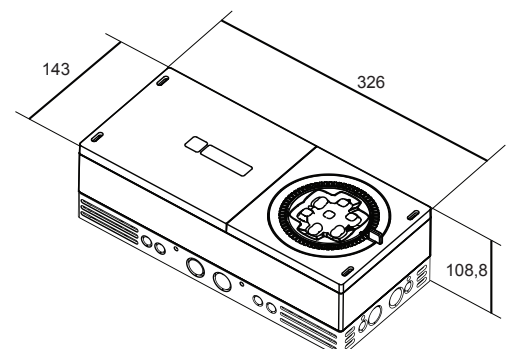

Accessoires

Type	Art. Nr.	Montagebeugel
MB HIL	7TCA091720R0086	
IK HIL	7TCA091720R0076	Inbouwkit