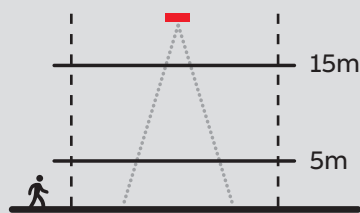

Hiled

Vluchtrouteverlichting

Hiled noodverlichting verlicht dankzij de sterke 360 graden draaibare lamp iedere vluchtroute. De krachtige lichtbundel van meer dan 1000 lumen is zeer effectief, zelfs bij plafondhoogtes hoger dan 12 meter. De diverse montage mogelijkheden, hoge IP-waarde en lumenoutput maken Hiled efficiënt in praktische, industriële omgevingen met hoge plafonds. Hiled – noodverlichting die u altijd en overal de weg naar de uitgang toont.

Hiled Projectdekkend

360° graden
draaibare lamp

Hiled Verhoogde veiligheid

Hoge plafonds
zelfs boven 15 meter