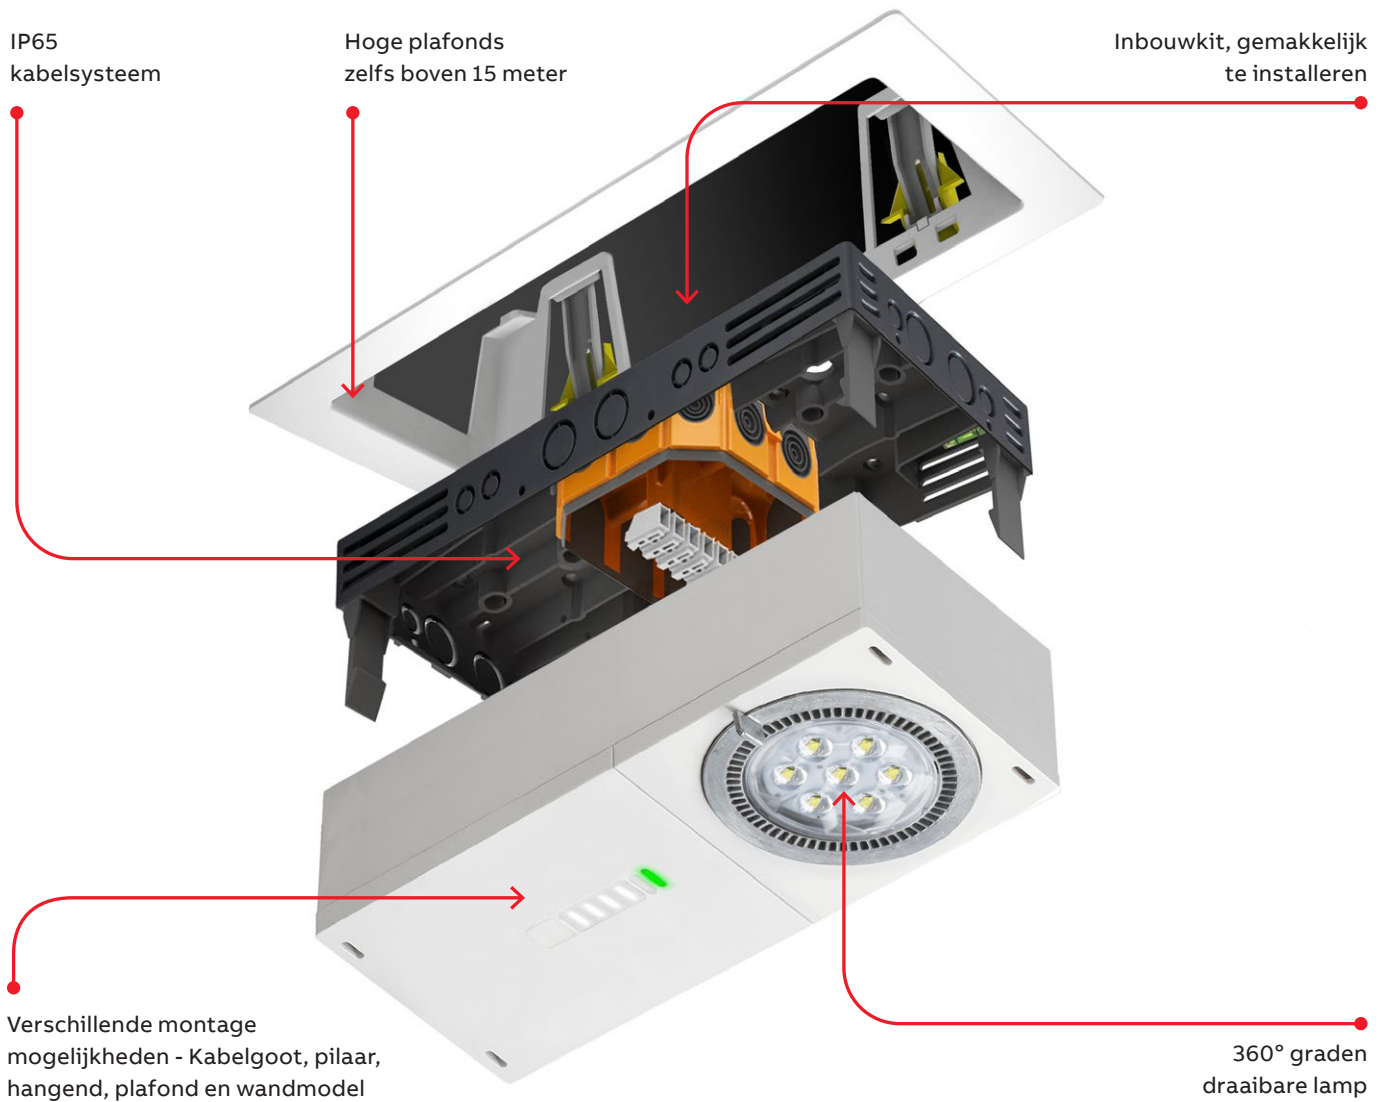

Hiled vluchtrouteverlichting

Welke richting u ook opgaat