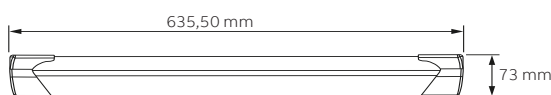

- NF EN 60598-2-22
- UTE C 71802

Caractéristiques clés

- Éclairage LED 1200 lm (intérieur, grande hauteur)
- Éclairage uniforme (vasque opale)
- Facilité de montage (saillie)

Pour accompagner vos luminaires sur sources centrales, Kaufel® offre une gamme de sources centrales à courant alternatif et continu. VAC type permanent (SCA) - NF C 71-815 et VCC type permanent (SCB) - NF C 71-815. Consultez notre site internet www.kaufel.fr pour plus d'information.

01 REG 230/1200L

Dimensions

Vue de dessous

Vue de face

Vue de côté

Caractéristiques techniques

Désignation	REG 230/1200L
Référence produit	481 119
Technologie	Conventionnelle
Flux assigné	1200 lm (80 LEDs)
Température de la couleur	4000°K
P/NP	Permanent
Licence	18004
Tension nominale d'alimentation	230 V - 50Hz
Consommation à 230 Vca	14W (18VA) - $\cos\Phi = 0.85$
Température de fonctionnement	0°C à +40°C
Indice de protection	IP42 / IK04
Classe	I
Matières	Métal (corps) - Polycarbonate (vasque)
Poids	0,90kg
Dimensions (produit / packaging) L x l x H	635,50 x 65 x 73 mm/675 x 120 x 110 mm