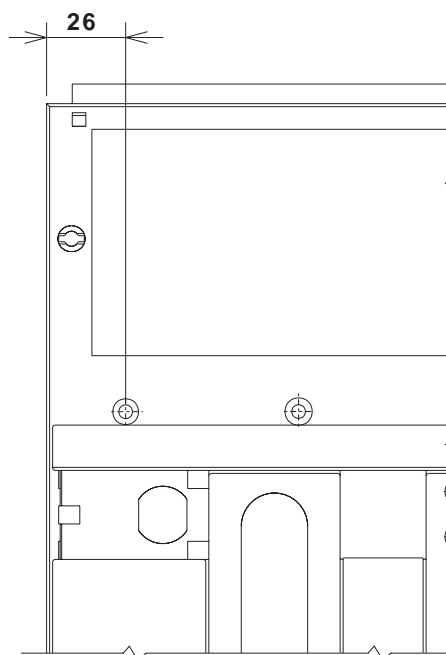

- 1)F type Castell PDS0138(s) REV2
- 2)Q type Castell IMS03711
- 3)Fortress 3119-072

A

APERTO
 OPEN
 AUS-STELLUNG
 OUVERT
 ABIERTO

BIANCO
 WHITE
 WEISS
 BLANC
 BLANCO

B

C

Svasatura a cura del cliente
 Countersinking to be done by the customer
 Aussenkung vom Kunden auszuführen
 Évasement à la charge du client
 Avellanado a cargo del cliente