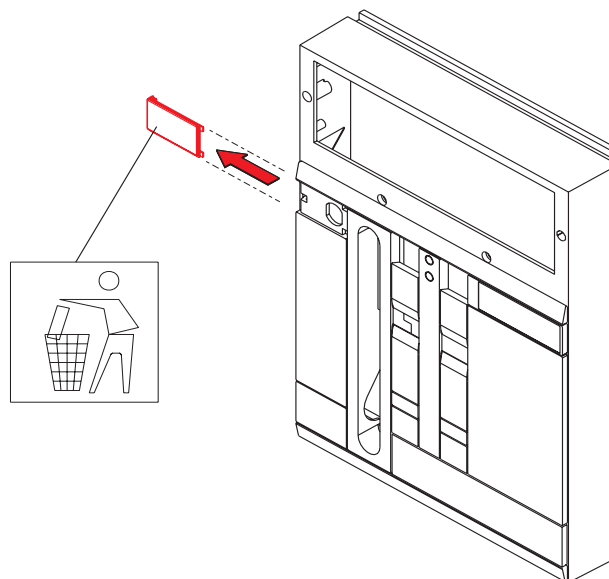

- 1)F type Castell PDS0138(s) REV2
- 2)Q type Castell IMS03711
- 3)Fortress 3119-072

A

APERTO
 OPEN
 AUS-STELLUNG
 OUVERT
 ABIERTO

BIANCO
 WHITE
 WEISS
 BLANC
 BLANCO

B

C

Svasatura a cura del cliente
 Countersinking to be done by the customer
 Aussenkung vom Kunden auszuführen
 Évasement à la charge du client
 Avellanado a cargo del cliente