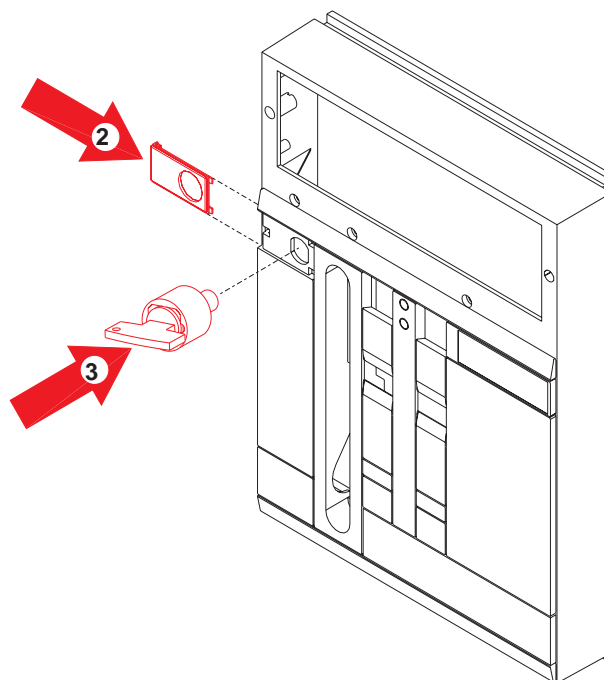

Svasatura a cura del cliente
Countersinking to be done by the customer
Aussenkung vom Kunden auszuführen
Évasement à la charge du client
Avellanado a cargo del cliente

D

1,1 Nm

E