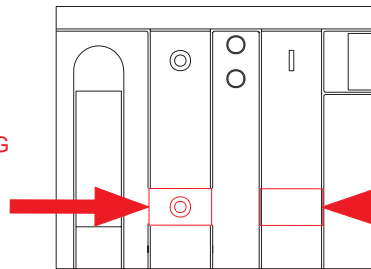

Blocco a chiave Castell in posizione di aperto
Castell key lock for open position
Schlüsselverriegelung Castell der Schaltfeldtür
Verrouillage à clé Castell en position d'ouverture
Bloqueo de llave Castell en posición de abierto

- 1)F type Castell PDS0138(s) REV2
- 2)Q type Castell IMS03711
- 3)Fortress 3119-072

A

APERTO
 OPEN
 AUS-STELLUNG
 OUVERT
 ABIERTO

BIANCO
 WHITE
 WEISS
 BLANC
 BLANCO

B

C

Svasatura a cura del cliente
 Countersinking to be done by the customer
 Aussenkung vom Kunden auszuführen
 Évasement à la charge du client
 Avellanado a cargo del cliente