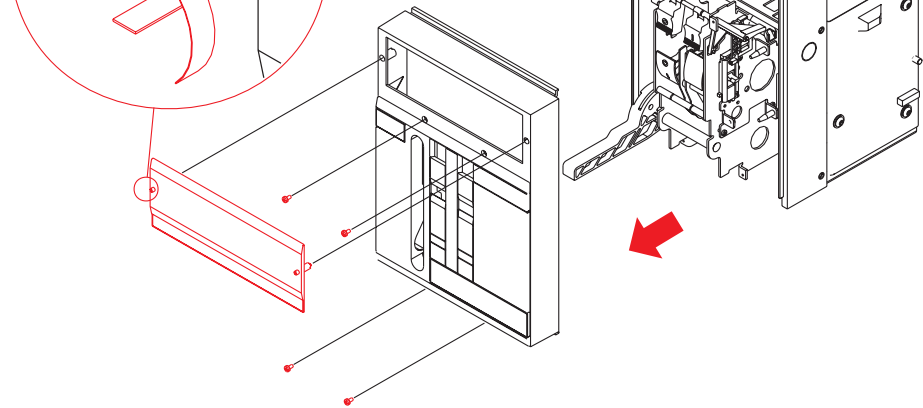

- 1)F type Castell PDS0138(s) REV2
- 2)Q type Castell IMS03711
- 3)Fortress 3119-072

A

APERTO
 OPEN
 AUS-STELLUNG
 OUVERT
 ABIERTO

BIANCO
 WHITE
 WEISS
 BLANC
 BLANCO

B

C

Svasatura a cura del cliente
 Countersinking to be done by the customer
 Aussenkung vom Kunden auszuführen
 Évasement à la charge du client
 Avellanado a cargo del cliente