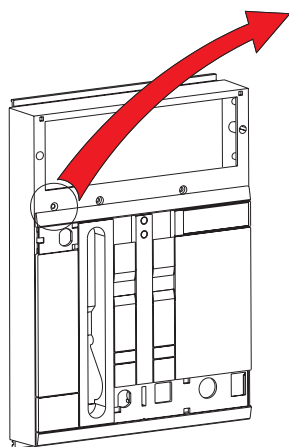

- 1)F type Castell PDS0138(s) REV2
- 2)Q type Castell IMS03711
- 3)Fortress 3119-072

A

APERTO
 OPEN
 AUS-STELLUNG
 OUVERT
 ABIERTO

BIANCO
 WHITE
 WEISS
 BLANC
 BLANCO

B

C

Svasatura a cura del cliente
 Countersinking to be done by the customer
 Aussenkung vom Kunden auszuführen
 Évasement à la charge du client
 Avellanado a cargo del cliente