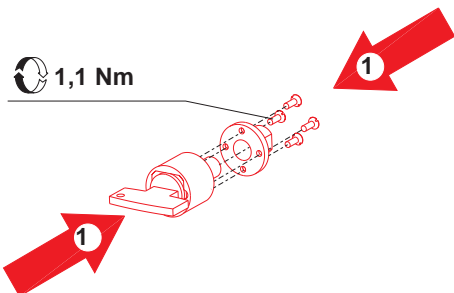

Svasatura a cura del cliente
Countersinking to be done by the customer
Aussenkung vom Kunden auszuführen
Évasement à la charge du client
Avellanado a cargo del cliente

D

1,1 Nm

E