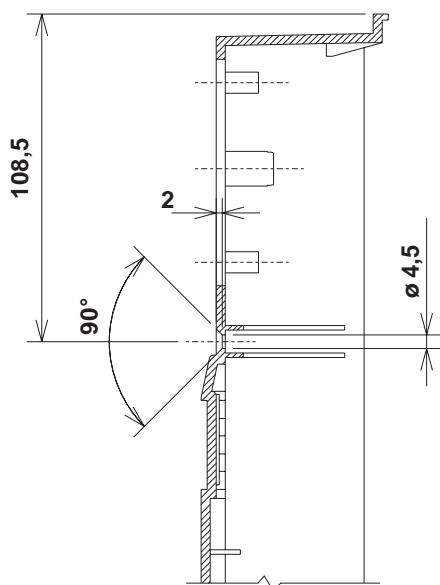

- 1)F type Castell PDS0138(s) REV2
- 2)Q type Castell IMS03711
- 3)Fortress 3119-072

A

APERTO
 OPEN
 AUS-STELLUNG
 OUVERT
 ABIERTO

BIANCO
 WHITE
 WEISS
 BLANC
 BLANCO

B

C

Svasatura a cura del cliente
 Countersinking to be done by the customer
 Aussenkung vom Kunden auszuführen
 Évasement à la charge du client
 Avellanado a cargo del cliente