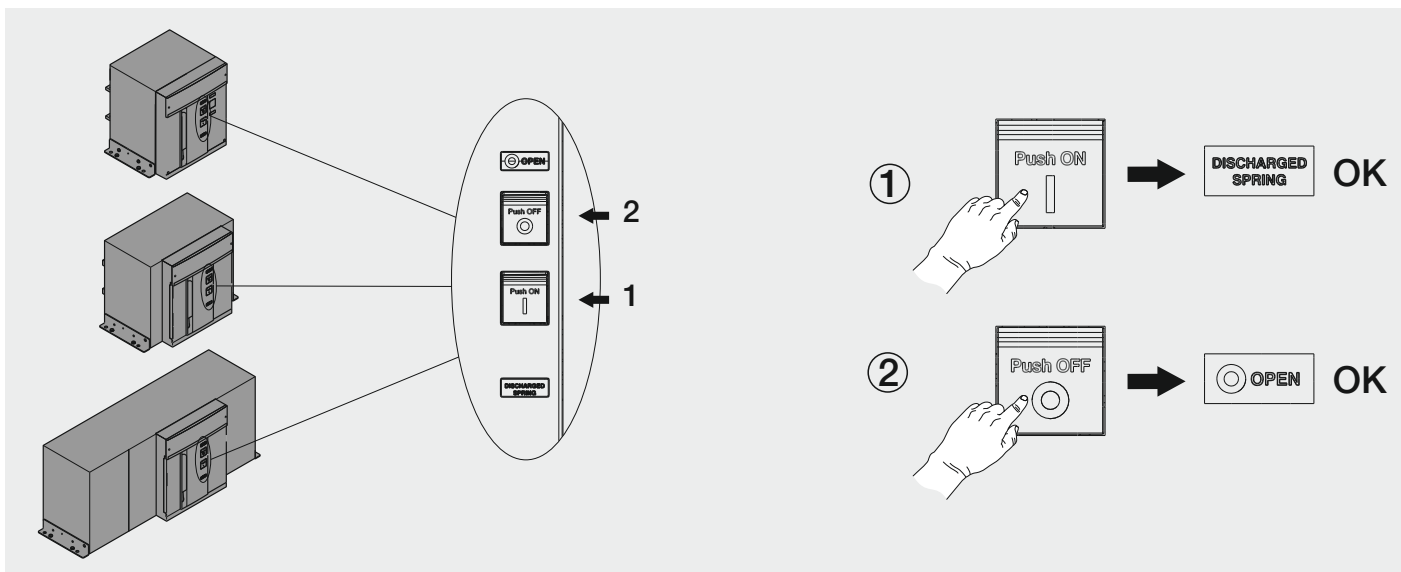

SACE Emax 2

Calotta di sicurezza - E2.2-E4.2-E6.2

Safety cover - E2.2-E4.2-E6.2

Schirmen vorrichtung aus antriebe - E2.2-E4.2-E6.2

Bouclier frontal de commande - E2.2-E4.2-E6.2

Escudo frontal de mando - E2.2-E4.2-E6.2

E2.2-E4.2-E6.2