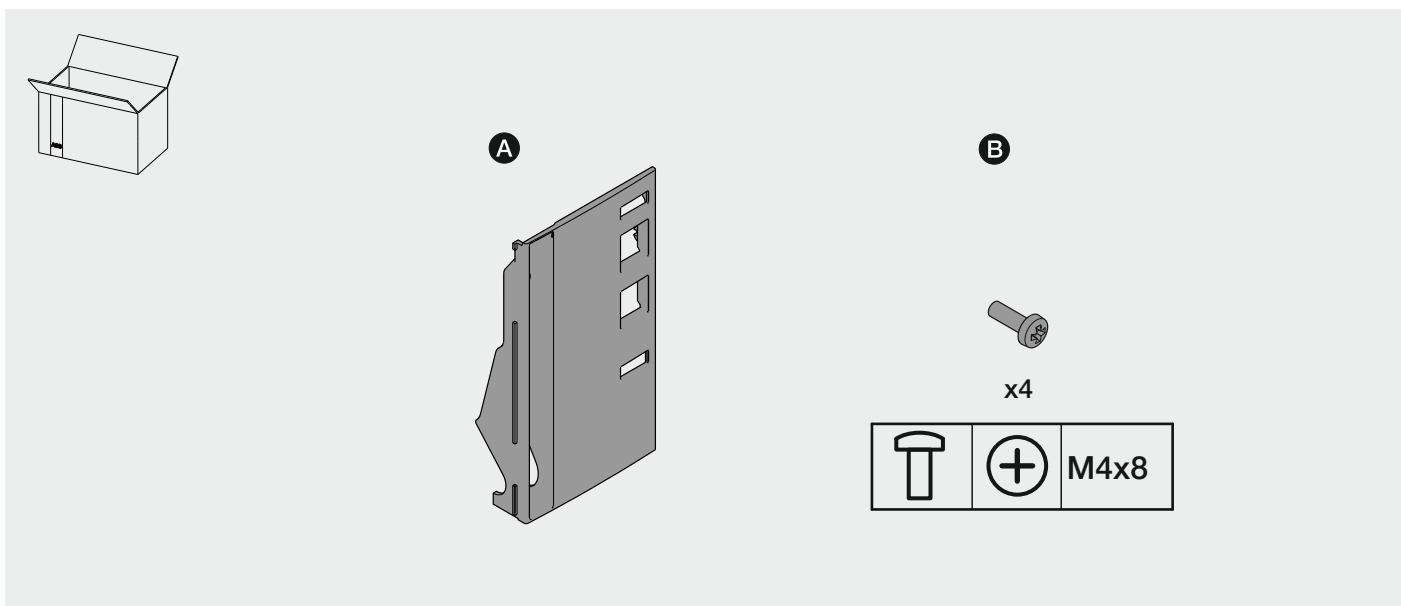

SACE Emax 2

Calotta di sicurezza - E2.2-E4.2-E6.2

Safety cover - E2.2-E4.2-E6.2

Schirmen vorrichtung aus antriebe - E2.2-E4.2-E6.2

Bouclier frontal de commande - E2.2-E4.2-E6.2

Escudo frontal de mando - E2.2-E4.2-E6.2

E2.2-E4.2-E6.2