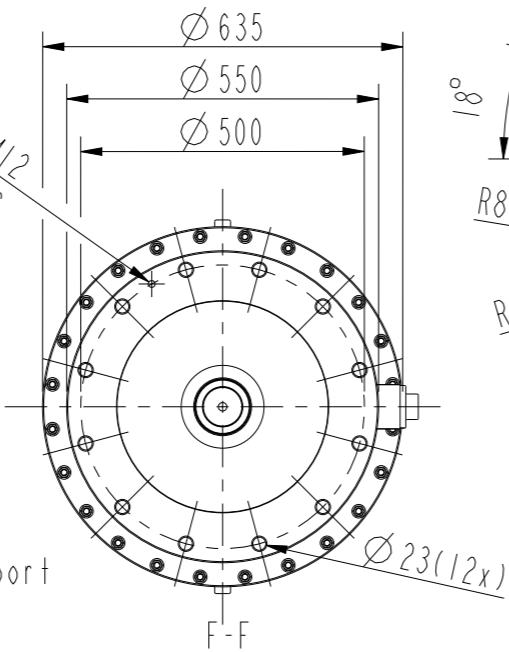

Bushing Data:

Rated Voltage	550	kV
Phase-to-earth Voltage	318	kV
Dry Lightning Impulse I, 2/50µs	1675/1800	kV
Wet Switching Impulse	1300	kV
Wet Power Frequency AC	n.a.	kV
Routine test Imin dry 50Hz	750	kV
Rated Current	1600	A
Creepage Distance, nominal	15519	mm
Creepage Distance, minimum	15125	mm
Mass, Bushing	1530	kg
Mass, incl. protective hood	1566	kg

OUTER TERMINAL	MATERIAL	D2 (mm)
IZSC999001-AAA	Al	30
IZSC999001-AAB	Al	60
IZSC999001-AAC	Cu	30
IZSC999001-AAD	Cu	40

DRAW ROD SYSTEM	
IZSC999006	Lower draw rod
IZSC999007	Upper draw rod

INNER TERMINAL	D3 (mm)
IZSC999005-AAA	15
IZSC999005-AAB	30
IZSC999005-AAC	40
IZSC999005-AAD	42