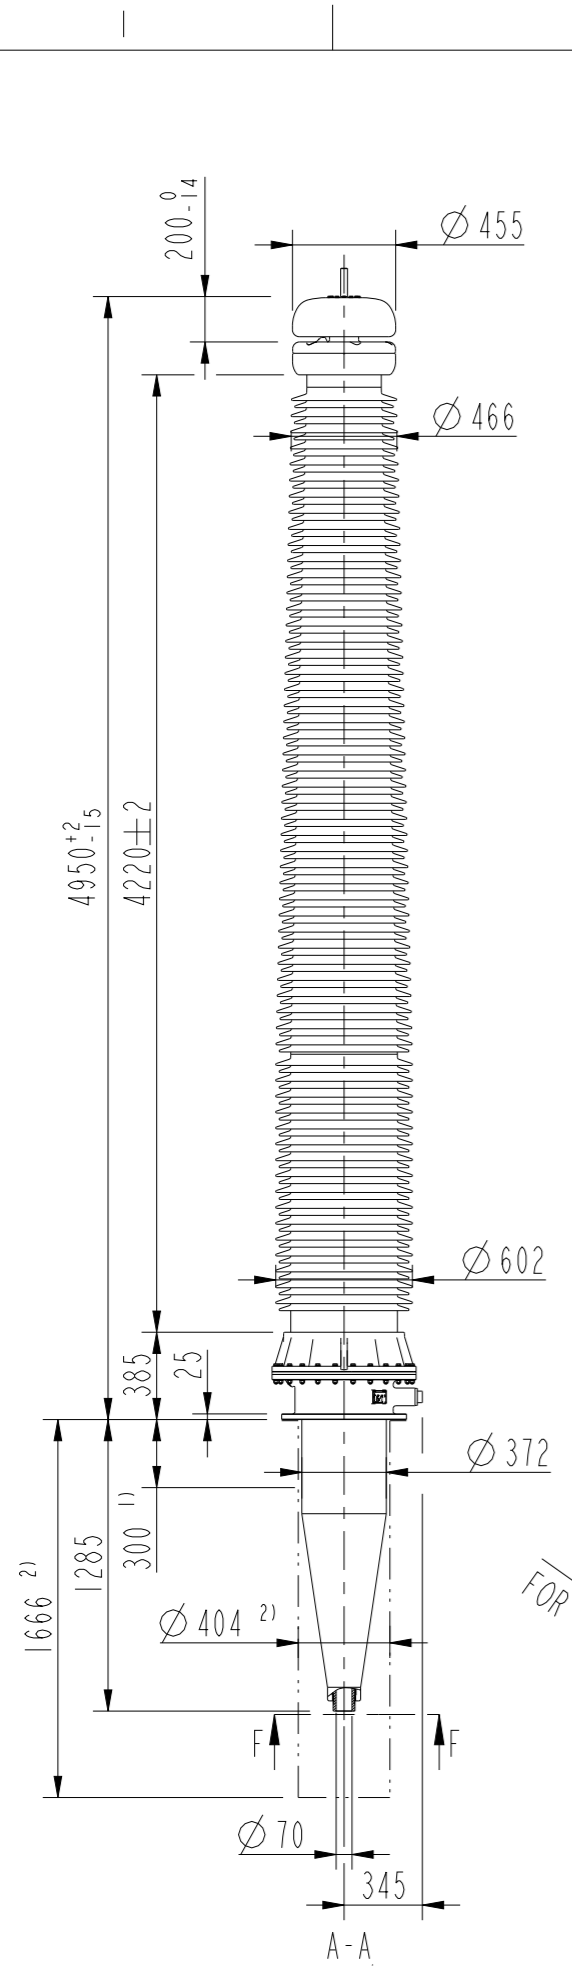

Bushing Data:

Rated Voltage	550	kV
Phase-to-earth Voltage	318	kV
Dry Lightning Impulse I, 2/50µs	1675/1800	kV
Wet Switching Impulse	1300	kV
Wet Power Frequency AC	n.a.	kV
Routine test Imin dry 50Hz	750	kV
Rated Current	1600	A
Creepage Distance, nominal	15519	mm
Creepage Distance, minimum	15125	mm
Mass, Bushing	1530	kg
Mass, incl. protective hood	1566	kg

OUTER TERMINAL	MATERIAL	D2 (mm)
IZSC999001-AAA	Al	30
IZSC999001-AAB	Al	60
IZSC999001-AAC	Cu	30
IZSC999001-AAD	Cu	40

DRAW ROD SYSTEM	
IZSC999006	Lower draw rod
IZSC999007	Upper draw rod

INNER TERMINAL	D3 (mm)
IZSC999005-AAA	15
IZSC999005-AAB	30
IZSC999005-AAC	40
IZSC999005-AAD	42