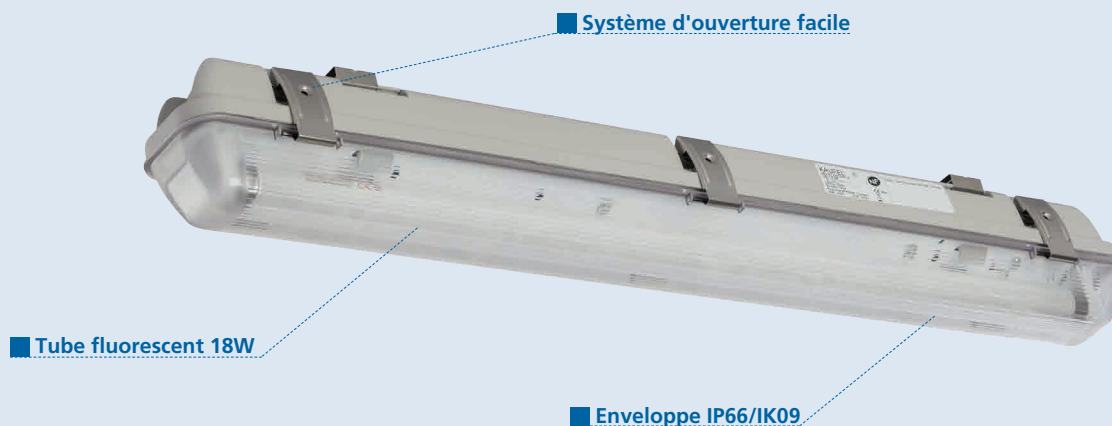

- Luminaire d'ambiance
- Etanche
- Ballast électronique
- Facteur de puissance 0.97
- 1 tube fluorescent 18W

REG ET 230/1000F-b

Luminaire sur Source Centrale
Conventionnel

Kaufel vous propose une réglette 18W disposant d'un flux de 750 lumens pour assurer l'Eclairage de Sécurité de vos grands espaces jusqu'à 150m². Grâce à son coefficient de performance (cos phi) de 0,97, votre consommation d'énergie sera réduite à seulement 18W.

Pour vous permettre une installation aussi bien en intérieur qu'en extérieur, cette réglette est IP66 et IK09.

Elle dispose également d'un système d'ouverture simplifié, pour faciliter les opérations de maintenance.

Fiche produit REG ET 230/1000F-b

Présentation

Caractéristiques techniques

Référence produit	REG ET 230/1000F-b
Code produit	481 118
Numéro d'homologation	T13074
Indice de protection	IP 66 / IK 09
Flux assigné	750 lm
Classe	I

Dimensions (L x l x h)	655 x 72 x 86 mm
Entraxe de fixation E1	420 mm
Entraxe pattes de fermeture E2	530 mm
Tension d'alimentation	230 V / 50 Hz
Consommation	18 W - 19 Va

Gamme Réglette

Ambiance	
REG ET 230/1000F-b	481 118
REG ET 230/3000F-b	485 218
REG ET 48...230/1000F-b	482 118
REG ET 48...230/1000F-b COM	487 118