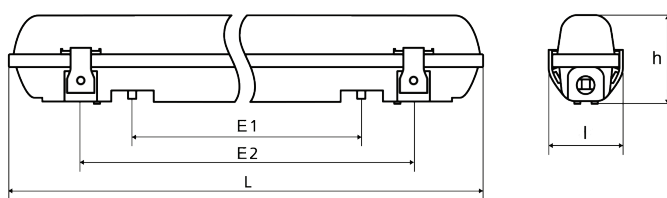

Dimensions (L x l x h)	655 x 72 x 86 mm
Entraxe de fixation E1	420 mm
Entraxe pattes de fermeture E2	530 mm
Tension d'alimentation	230 V / 50 Hz
Consommation	18 W - 19 Va

Gamme Réglette

Ambiance	
REG ET 230/1000F-b	481 118
REG ET 230/3000F-b	485 218
REG ET 48...230/1000F-b	482 118
REG ET 48...230/1000F-b COM	487 118