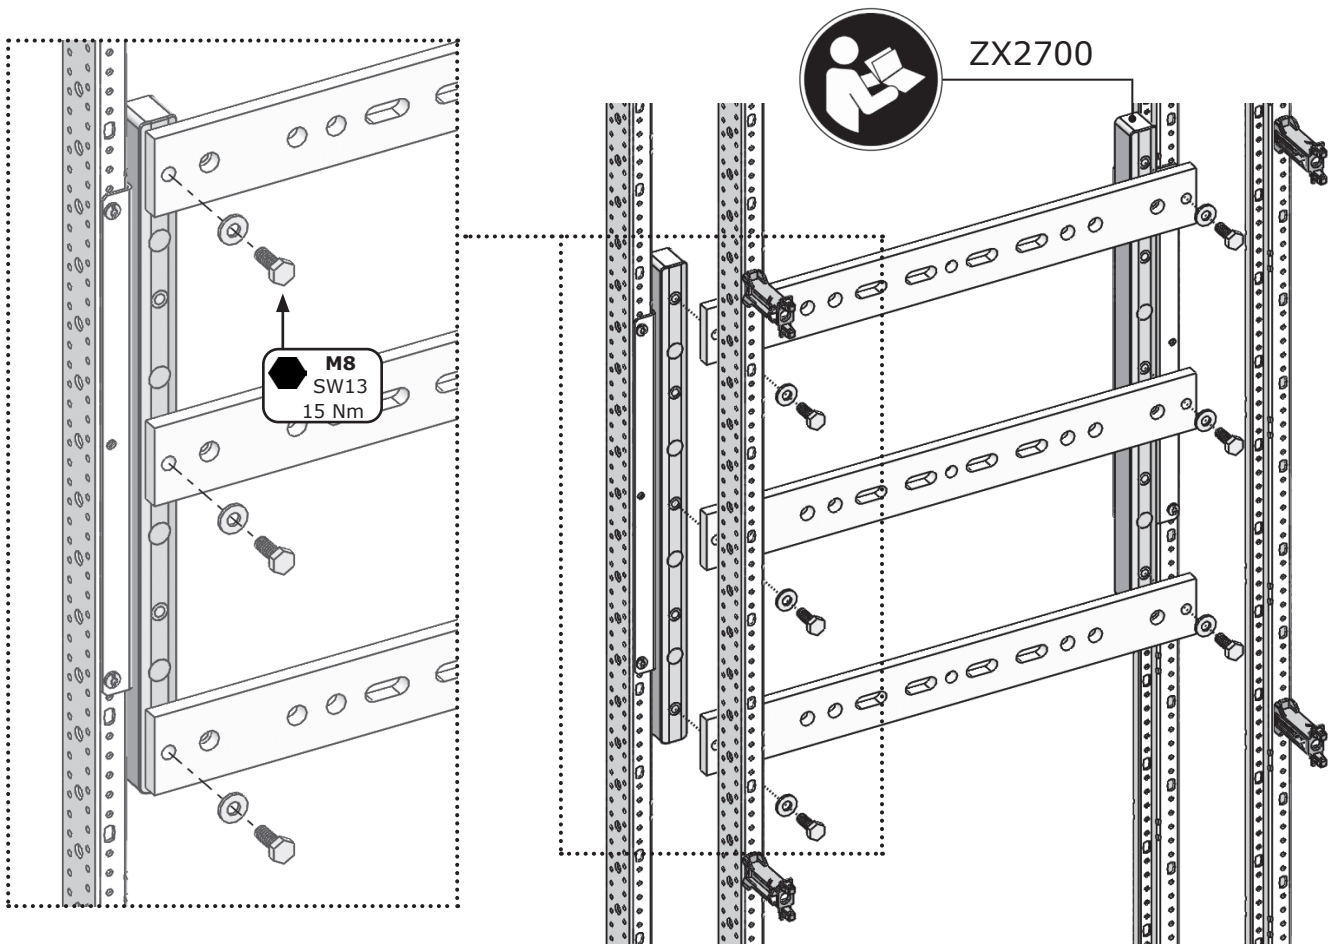

133631-0

1		3x
2	 (A8,4)	6x
3	 (M8x20)	6x

1

www.striebelundjohn.com

SW13

WR

ED