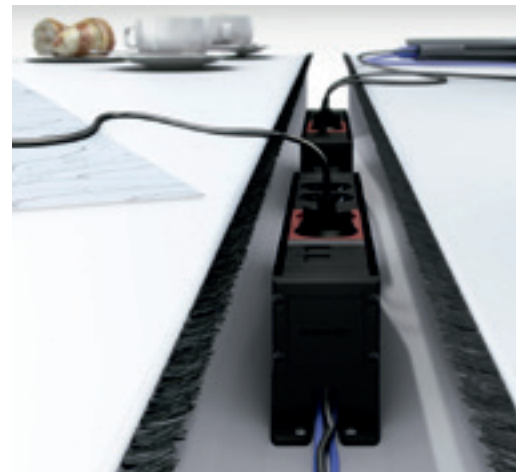

Centralización de mando Zenit empotrada

Punto de conexión blanco con toma eléctrica, RJ45 y pasa cables

Conexión organizada con entrada de datos y zeta elevada

Caja con conexión abatible de 4 módulos

UNA SOLUCIÓN PARA CADA NECESIDAD

Conectividad para espacios y mobiliario

No importa si es de superficie o de empotrar, ya que la nueva gama CEM de Niessen se presenta como un nuevo concepto para conectar, organizar y ocultar conexiones eléctricas, de datos y multimedia.