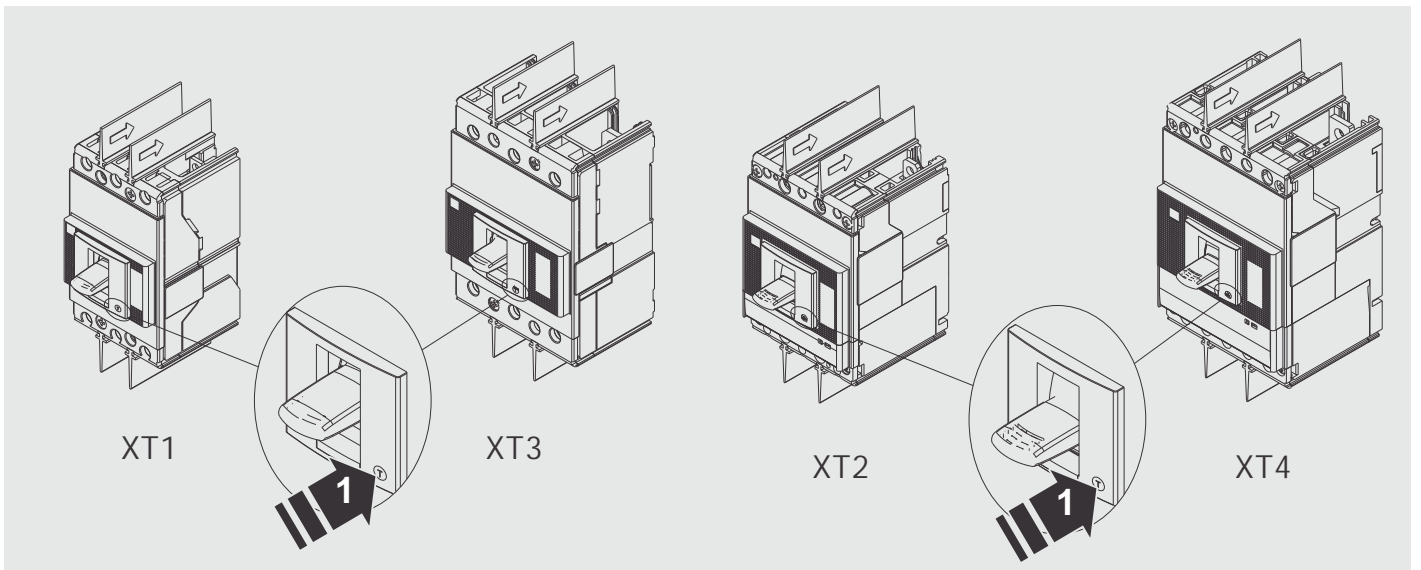

SACE Tmax XT

RHL - Blocco a chiave per frontale/maniglia rotante XT1-XT2-XT3-XT4 in posizione di aperto

RHL - Key lock for XT1-XT2-XT3-XT4 front/rotary handle, open position

RHL - Schlüsselverriegelung für Frontplatte/Drehhebelantrieb XT1-XT2-XT3-XT4 in AUS-Stellung

RHL - Verrouillage par clé pour frontal/poignée rotative XT1-XT2-XT3-XT4 en position d'ouvert

RHL - Bloqueo con llave para frontal/mando giratorio XT1-XT2-XT3-XT4 en posición de abierto

XT1-XT2-XT3-XT4

RHD-RHE-FLD