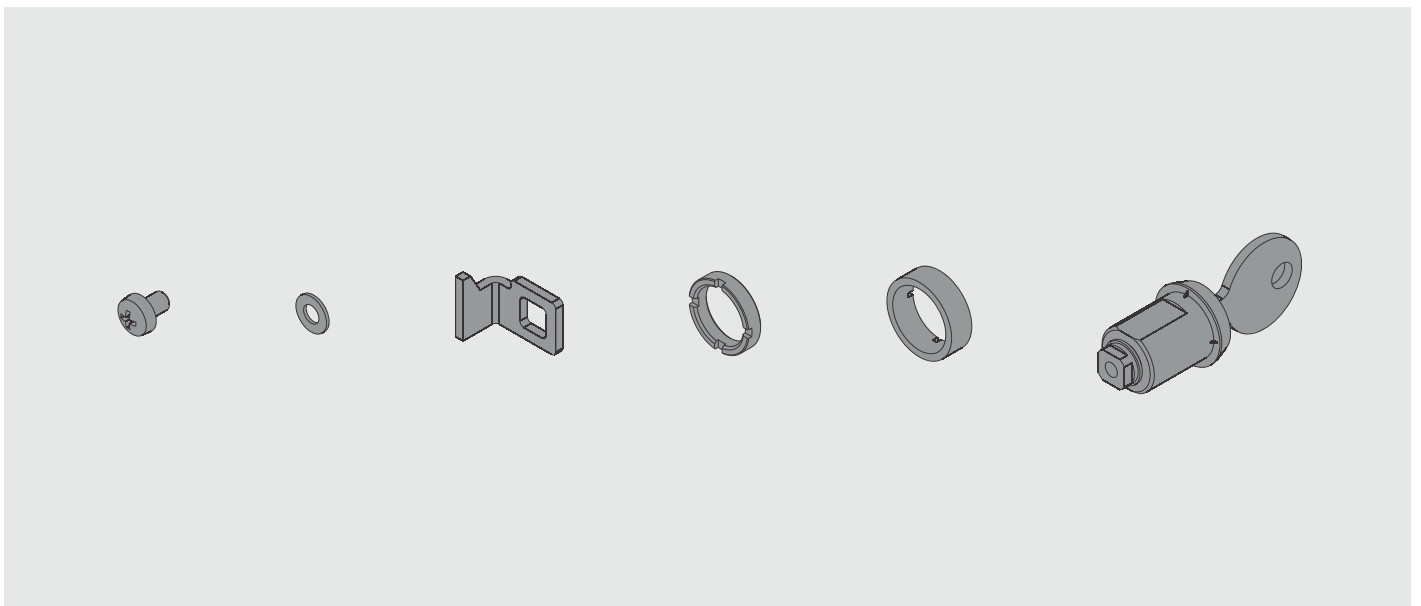

SACE Tmax XT

RHL - Blocco a chiave per frontale/maniglia rotante XT1-XT2-XT3-XT4 in posizione di aperto

RHL - Key lock for XT1-XT2-XT3-XT4 front/rotary handle, open position

RHL - Schlüsselverriegelung für Frontplatte/Drehhebelantrieb XT1-XT2-XT3-XT4 in AUS-Stellung

RHL - Verrouillage par clé pour frontal/poignée rotative XT1-XT2-XT3-XT4 en position d'ouvert

RHL - Bloqueo con llave para frontal/mando giratorio XT1-XT2-XT3-XT4 en posición de abierto

XT1-XT2-XT3-XT4

RHD-RHE-FLD