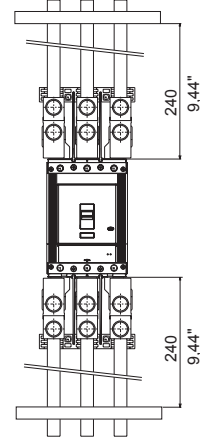

Tmax T5 600A UL, IEC, JIS, CCC

DOC. N.° 1SDH001457R0003 - B0210

1

2

3

4

Usare cavi o barre isolate o eseguire prove di tipo specifiche sull'installazione.

Use cable or insulated busbars or perform specific type test on the installation.

ケーブルや絶縁バスバーを使用すること
上記以外の場合は規格に従い試験を行った上で使用すること