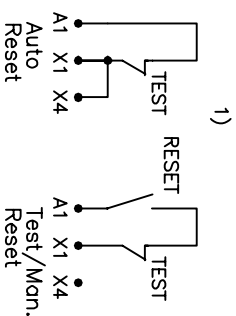

ADAM M12-8 OSSD-Reset

ADAM M12-8 OSSD-Info

ADAM M12-8 OSSD-Info

Cable	4d	4e	4f
1m	M12-C134	-	C8 + M12-C04
3m	M12-C334	-	C8 + M12-C04
6m	M12-C63+	M12-C63	C8 + M12-C04
10m	M12-C103+	M12-C103	C8 + M12-C04
20m	M12-C203+	M12-C203	C8 + M12-C04

Anmärkning Remark  
 KOPPLINGSEX. RT9 EDEN OSSD 8-POL M12-3G SLINGA  
 CONNECTION EX. RT9 EDEN OSSD 8-POL M12-3G LOOP

Konstr Design	Gödk	Appr	Datum	Date	Blad	Sheet
HHg			2016-02-08			
Ritad	Drawn	Sidor	Pages	Ritn nr	Drawing no	Forts
HHg				HH151215g		Cont