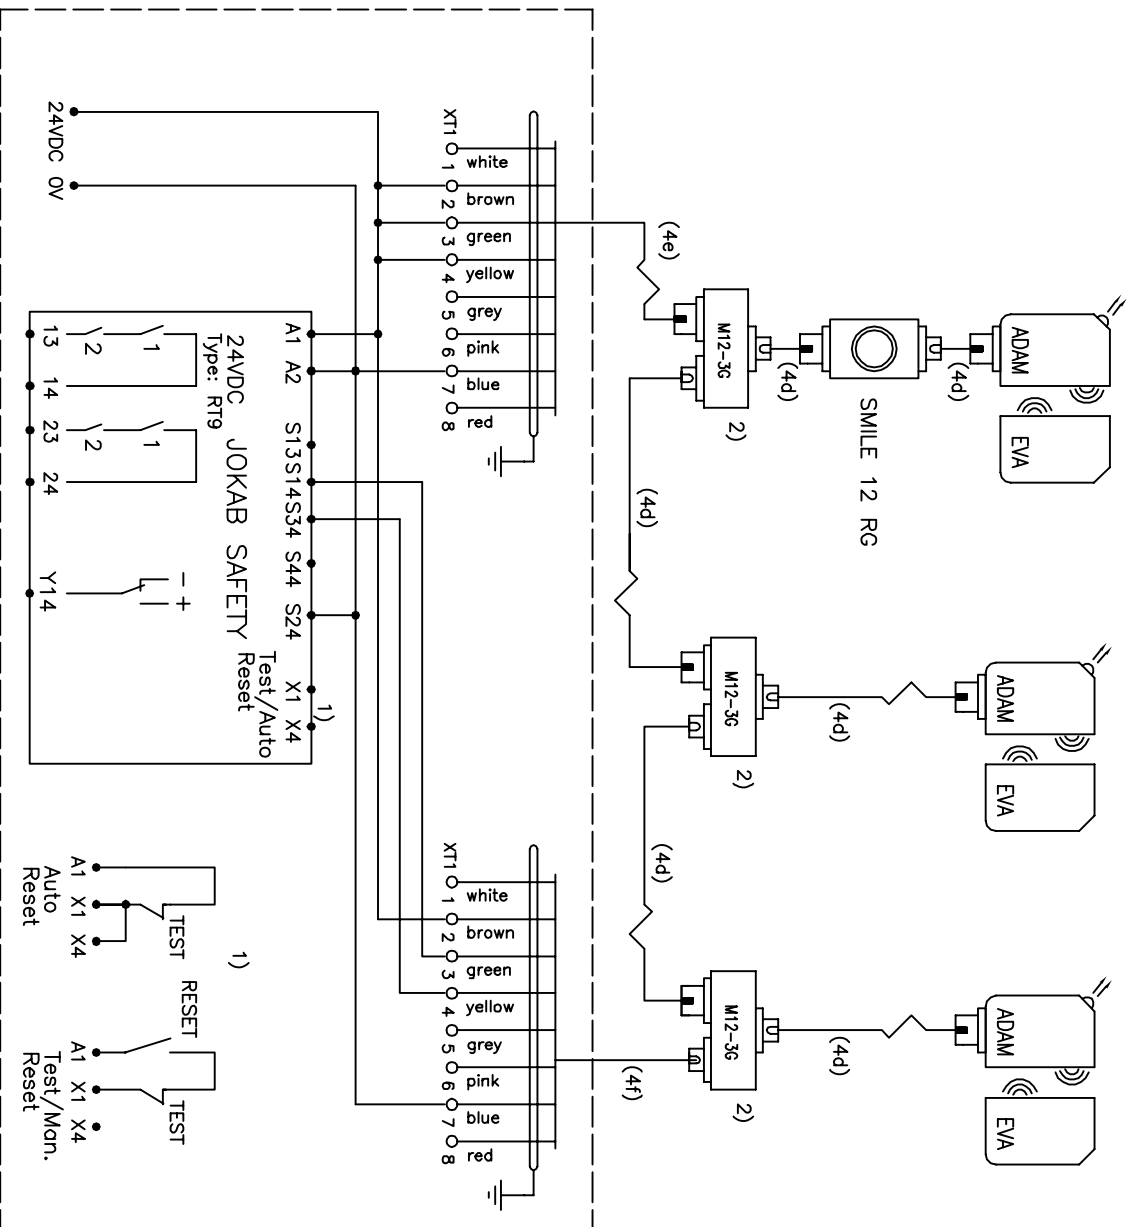

ADAM M12-8 OSSD-Reset

ADAM M12-8 OSSD-Info

ADAM M12-8 OSSD-Info

Cable	4d	4e	4f
1m	M12-C134	-	C8 + M12-C04
3m	M12-C334	-	C8 + M12-C04
6m	M12-C63+	M12-C63	C8 + M12-C04
10m	M12-C103+	M12-C103	C8 + M12-C04
20m	M12-C203+	M12-C203	C8 + M12-C04

Anmärkning Remark  
 KOPPLINGSEX. RT9 EDEN OSSD 8-POL M12-3G SLINGA  
 CONNECTION EX. RT9 EDEN OSSD 8-POL M12-3G LOOP

Konstr Design	Gödk	Appr	Datum	Date	Blad	Sheet
HHg			2016-02-08			
Ritad	Drawn	Sidor	Pages	Ritn nr	Drawing no	Forts
HHg				HH151215g		Cont