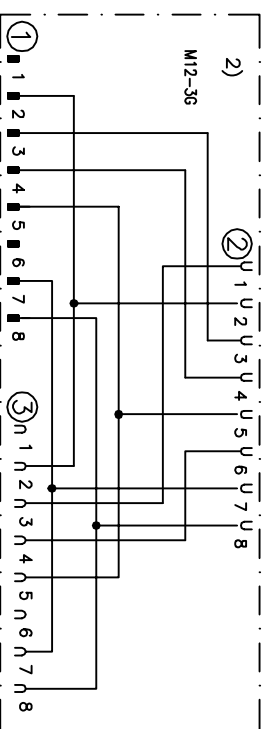

ADAM M12-8 OSSD-Reset

ADAM M12-8 OSSD-Info

ADAM M12-8 OSSD-Info

Cable	4d	4e	4f
1m	M12-C134	-	C8 + M12-C04
3m	M12-C334	-	C8 + M12-C04
6m	M12-C63+	M12-C63	C8 + M12-C04
10m	M12-C103+	M12-C103	C8 + M12-C04
20m	M12-C203+	M12-C203	C8 + M12-C04

Anmärkning Remark  
 KOPPLINGSEX. RT9 EDEN OSSD 8-POL M12-3G SLINGA  
 CONNECTION EX. RT9 EDEN OSSD 8-POL M12-3G LOOP

Konstr Design	Gödk	Appr	Datum	Date	Blad	Sheet
HHg			2016-02-08			
Ritad	Drawn	Sidor	Pages	Ritn nr	Drawing no	Forts
HHg				HH151215g		Cont