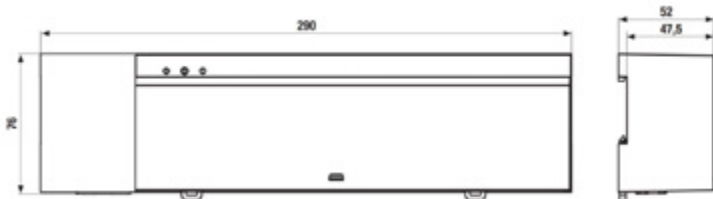

Tyyppi	Snro	Kuvaus
VAA/A6.24.2	28 146 16	Lattialämmityssäädin, 6-kanavaa, 230/24 VDC, pinta-asennus

ABB Oy
Domestic Sales
Puh. 010 22 11

abb.fi
abb.fi/asennustuotteet