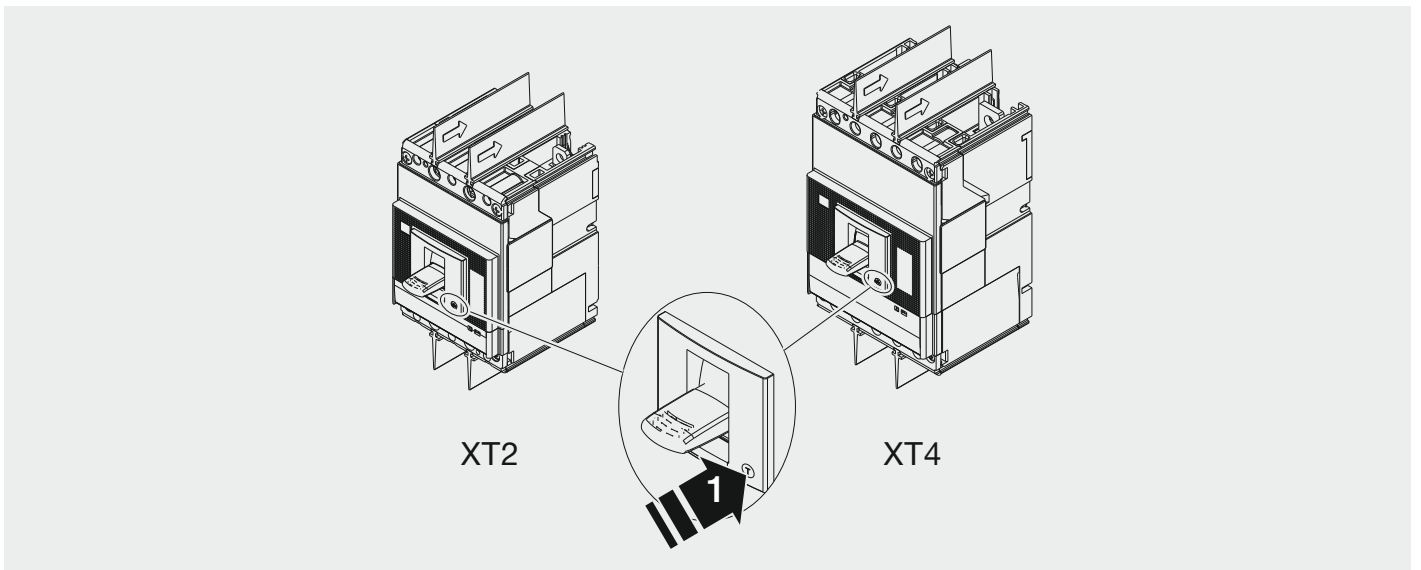

SACE Tmax XT

Assieme ricambio connettore XT2 - XT4 estraibile
Spare parts kit for plug-in connector XT2 - XT4
Ersatzgruppe für XT2 - XT4 ausfahrbaren steckverbinder
Ensemble piece de rechange connecteur XT2 - XT4 enfichable
Grupo repuesto conector XT2 - XT4 extraible
插入式连接件配件 XT2 - Xt4

XT2 - XT4/III - IV

XT2 - XT4

1

XT2 - XT4

2

XT4 V - X ONLY

3

Example with XT2 - XT4 on IV