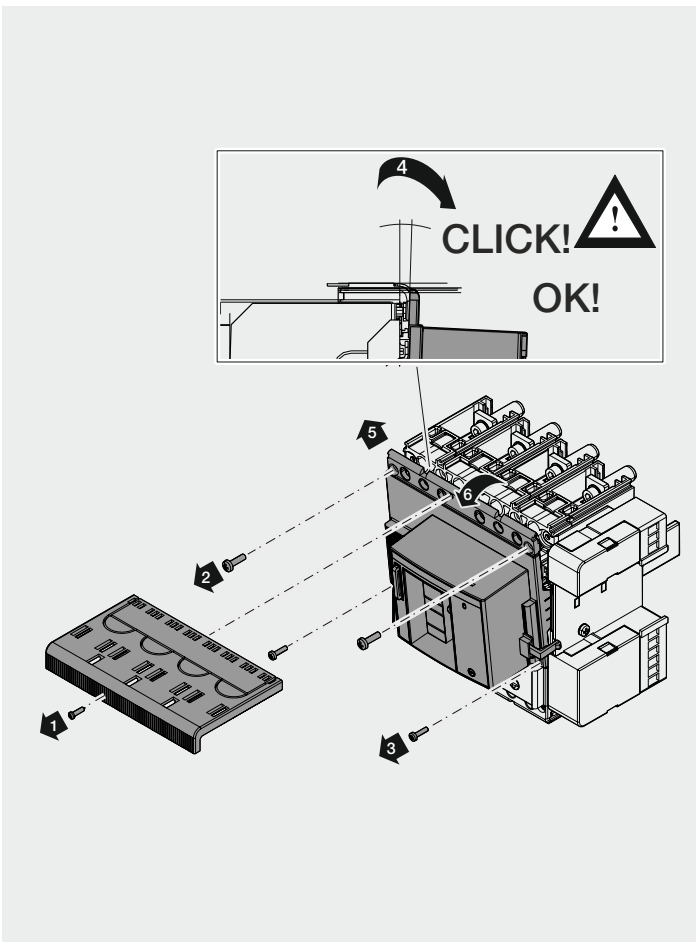

SACE Tmax XT

Assieme ricambio connettore XT2 - XT4 estraibile
Spare parts kit for plug-in connector XT2 - XT4
Ersatzgruppe für XT2 - XT4 ausfahrbaren steckverbinder
Ensemble piece de rechange connecteur XT2 - XT4 enfichable
Grupo repuesto conector XT2 - XT4 extraible
插入式连接件配件 XT2 - Xt4

XT2 - XT4/III - IV

XT2 - XT4

1

XT2 - XT4

2

XT4 V - X ONLY

3

Example with XT2 - XT4 on IV