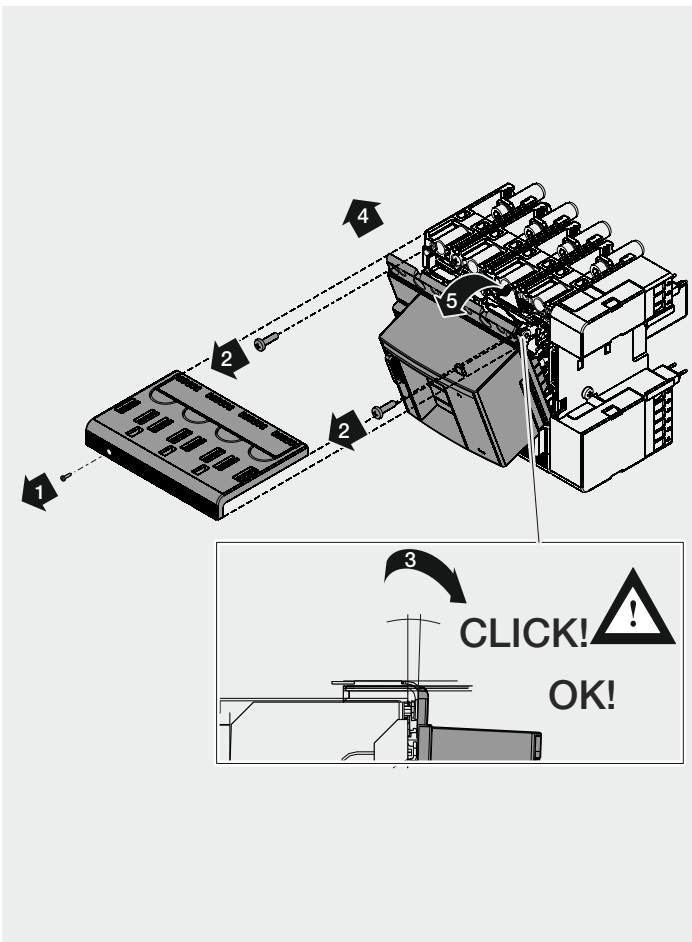

SACE Tmax XT

Assieme ricambio connettore XT2 - XT4 estraibile
Spare parts kit for plug-in connector XT2 - XT4
Ersatzgruppe für XT2 - XT4 ausfahrbaren steckverbinder
Ensemble piece de rechange connecteur XT2 - XT4 enfichable
Grupo repuesto conector XT2 - XT4 extraible
插入式连接件配件 XT2 - Xt4

XT2 - XT4/III - IV

XT2 - XT4

1

XT2 - XT4

2

XT4 V - X ONLY

3

Example with XT2 - XT4 on IV