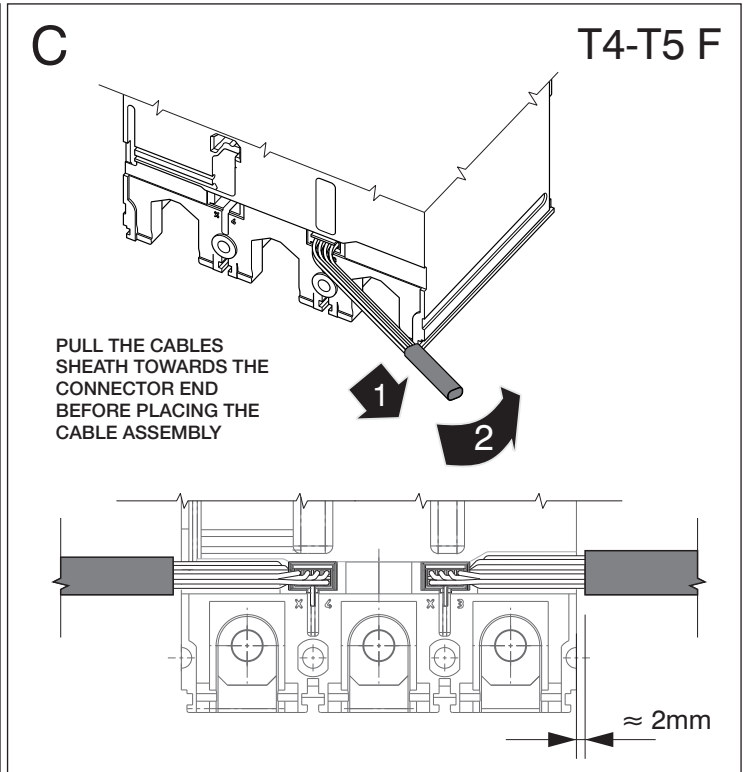

Tmax

DOC. N.° 1SDH000436R0658 - L9897

Connettori X3-X4 per sganciatori Tmax PR222DS, PR223DS, Ekip E-LSIG, Ekip M-LRIU.

X3-X4 connectors for Tmax trip units PR222DS, PR223DS, Ekip E-LSIG, Ekip M-LRIU

Steckerteile X3-X4 für Auslöser Tmax PR222DS, PR223DS, Ekip E-LSIG, Ekip M-LRIU

Connecteurs X3-X4 pour déclencheur Tmax PR222DS, PR223DS, Ekip E-LSIG, Ekip M-LRIU

Conectores X3-X4 para relé Tmax PR222DS, PR223DS, Ekip E-LSIG, Ekip M-LRIU