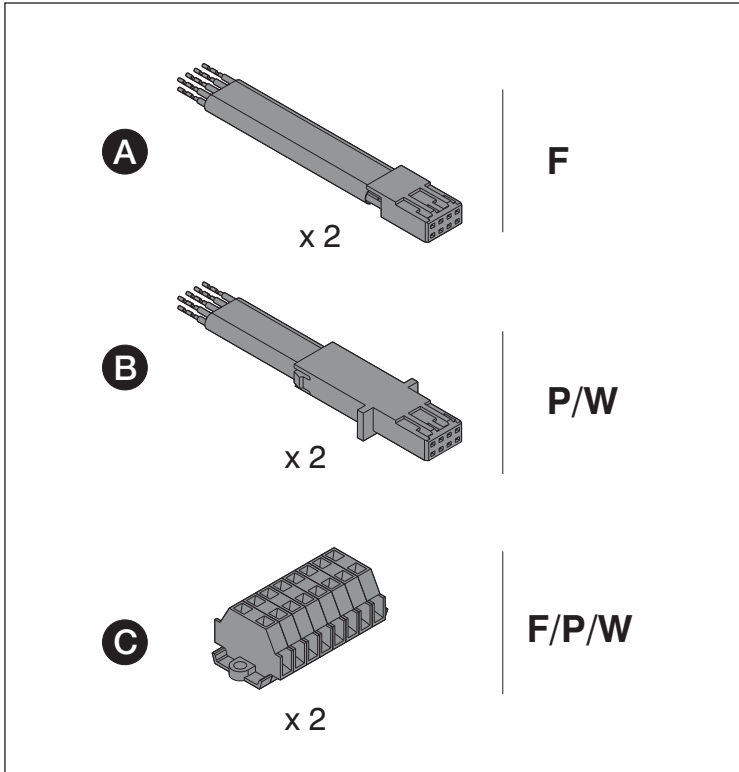

Tmax

DOC. N.° 1SDH000436R0658 - L9897

Connettori X3-X4 per sganciatori Tmax PR222DS, PR223DS, Ekip E-LSIG, Ekip M-LRIU.

X3-X4 connectors for Tmax trip units PR222DS, PR223DS, Ekip E-LSIG, Ekip M-LRIU

Steckerteile X3-X4 für Auslöser Tmax PR222DS, PR223DS, Ekip E-LSIG, Ekip M-LRIU

Connecteurs X3-X4 pour déclencheur Tmax PR222DS, PR223DS, Ekip E-LSIG, Ekip M-LRIU

Conectores X3-X4 para relé Tmax PR222DS, PR223DS, Ekip E-LSIG, Ekip M-LRIU

D**T6 F****E****P/W****ABB SACE S.p.A.**Via Pescaria, 5
24123 Bergamo Italy