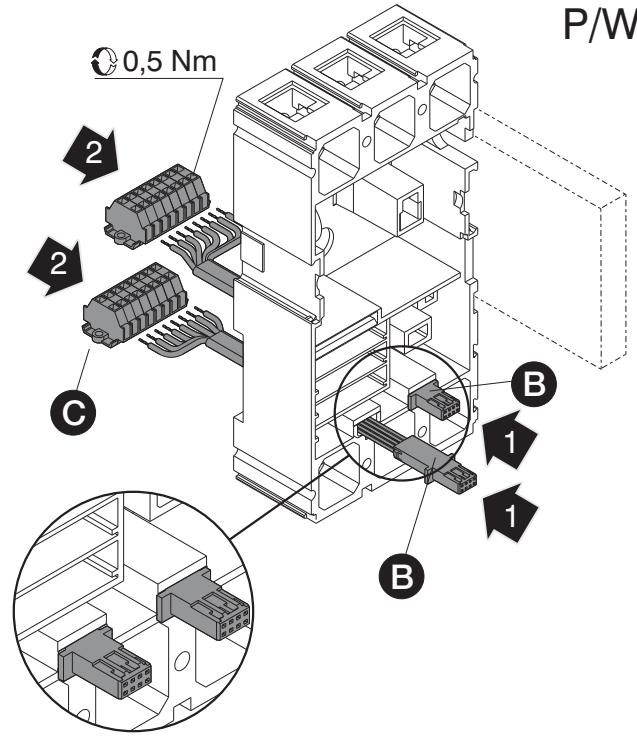

Tmax

DOC. N.° 1SDH000436R0658 - L9897

Connettori X3-X4 per sganciatori Tmax PR222DS, PR223DS, Ekip E-LSIG, Ekip M-LRIU.

X3-X4 connectors for Tmax trip units PR222DS, PR223DS, Ekip E-LSIG, Ekip M-LRIU

Steckerteile X3-X4 für Auslöser Tmax PR222DS, PR223DS, Ekip E-LSIG, Ekip M-LRIU

Connecteurs X3-X4 pour déclencheur Tmax PR222DS, PR223DS, Ekip E-LSIG, Ekip M-LRIU

Conectores X3-X4 para relé Tmax PR222DS, PR223DS, Ekip E-LSIG, Ekip M-LRIU

D**T6 F****E****P/W****ABB SACE S.p.A.**Via Pescaria, 5
24123 Bergamo Italy