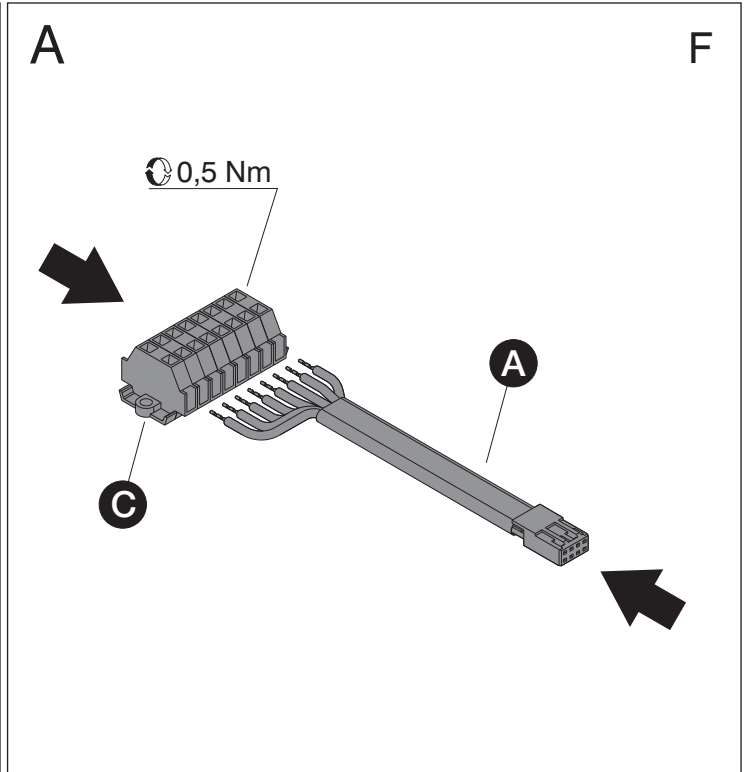

Tmax

DOC. N.° 1SDH000436R0658 - L9897

Connettori X3-X4 per sganciatori Tmax PR222DS, PR223DS, Ekip E-LSIG, Ekip M-LRIU.

X3-X4 connectors for Tmax trip units PR222DS, PR223DS, Ekip E-LSIG, Ekip M-LRIU

Steckerteile X3-X4 für Auslöser Tmax PR222DS, PR223DS, Ekip E-LSIG, Ekip M-LRIU

Connecteurs X3-X4 pour déclencheur Tmax PR222DS, PR223DS, Ekip E-LSIG, Ekip M-LRIU

Conectores X3-X4 para relé Tmax PR222DS, PR223DS, Ekip E-LSIG, Ekip M-LRIU

D**T6 F****E****P/W****ABB SACE S.p.A.**Via Pescaria, 5
24123 Bergamo Italy