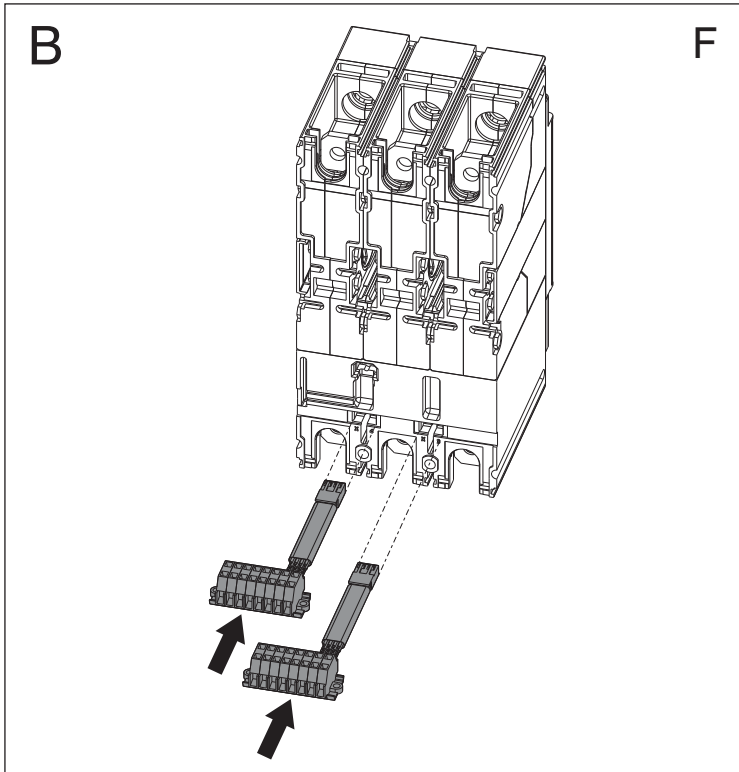

Tmax

DOC. N.° 1SDH000436R0658 - L9897

Connettori X3-X4 per sganciatori Tmax PR222DS, PR223DS, Ekip E-LSIG, Ekip M-LRIU.

X3-X4 connectors for Tmax trip units PR222DS, PR223DS, Ekip E-LSIG, Ekip M-LRIU

Steckerteile X3-X4 für Auslöser Tmax PR222DS, PR223DS, Ekip E-LSIG, Ekip M-LRIU

Connecteurs X3-X4 pour déclencheur Tmax PR222DS, PR223DS, Ekip E-LSIG, Ekip M-LRIU

Conectores X3-X4 para relé Tmax PR222DS, PR223DS, Ekip E-LSIG, Ekip M-LRIU

D**T6 F****E****P/W****ABB SACE S.p.A.**Via Pescaria, 5
24123 Bergamo Italy