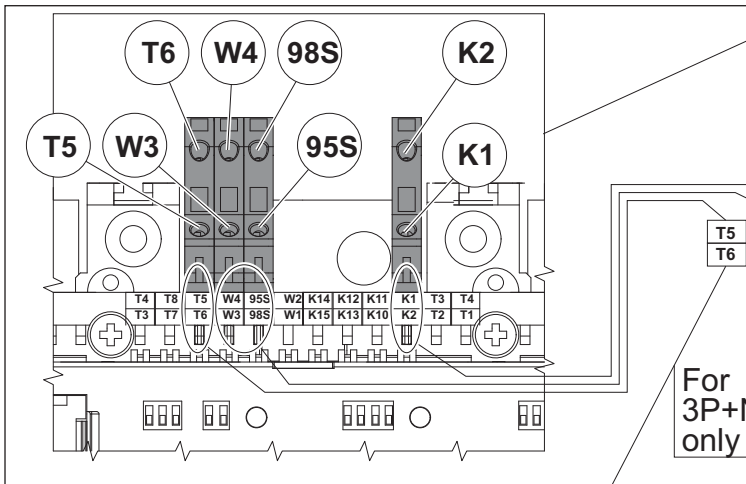

P

T7M-X1

Q

T7M-X1

For X1 only

For 3P+N only

X

se montato  
if mounted  
falls montiert  
s'il est monté  
si está montado