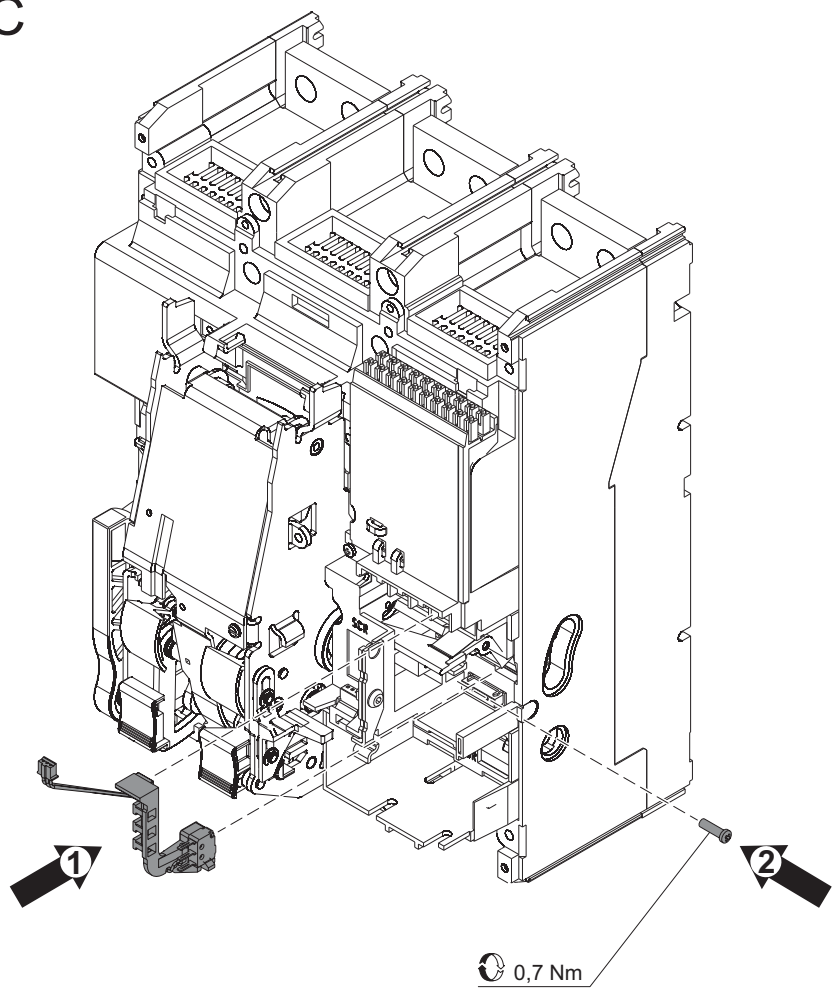

# Emax - Tmax

DOC. N.° 1SDH000529R0502 - L8482

Sganciatore elettronico a microprocessore ABB SACE PR331 T7-T7M-X1  
 ABB SACE PR331 T7-T7M-X1 microprocessor-based electronic release  
 Elektronischer Mikroprozessor-Auslöser ABB SACE PR331 T7-T7M-X1  
 Déclencheur électronique à microprocesseur ABB SACE PR331 T7-T7M-X1  
 Relé electrónico con microprocesador ABB SACE PR331 T7-T7M-X1

C

X1 ONLY

M

T7

N

X1 ONLY

O

T7M-X1

P

T7M-X1

Q

T7M-X1

For X1 only

For 3P+N only

X

se montato  
if mounted  
falls montiert  
s'il est monté  
si está montado