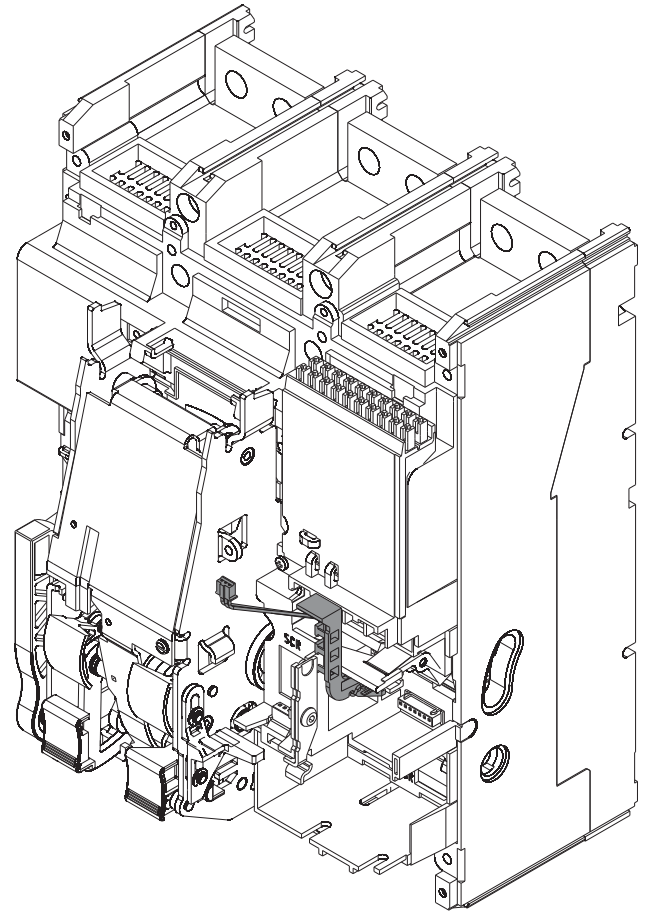

# Emax - Tmax

DOC. N.° 1SDH000529R0502 - L8482

Sganciatore elettronico a microprocessore ABB SACE PR331 T7-T7M-X1  
 ABB SACE PR331 T7-T7M-X1 microprocessor-based electronic release  
 Elektronischer Mikroprozessor-Auslöser ABB SACE PR331 T7-T7M-X1  
 Déclencheur électronique à microprocesseur ABB SACE PR331 T7-T7M-X1  
 Relé electrónico con microprocesador ABB SACE PR331 T7-T7M-X1

C

X1 ONLY

M

T7

N

X1 ONLY

O

T7M-X1

P

T7M-X1

Q

T7M-X1

For X1 only

For 3P+N only

X

se montato  
if mounted  
falls montiert  
s'il est monté  
si está montado