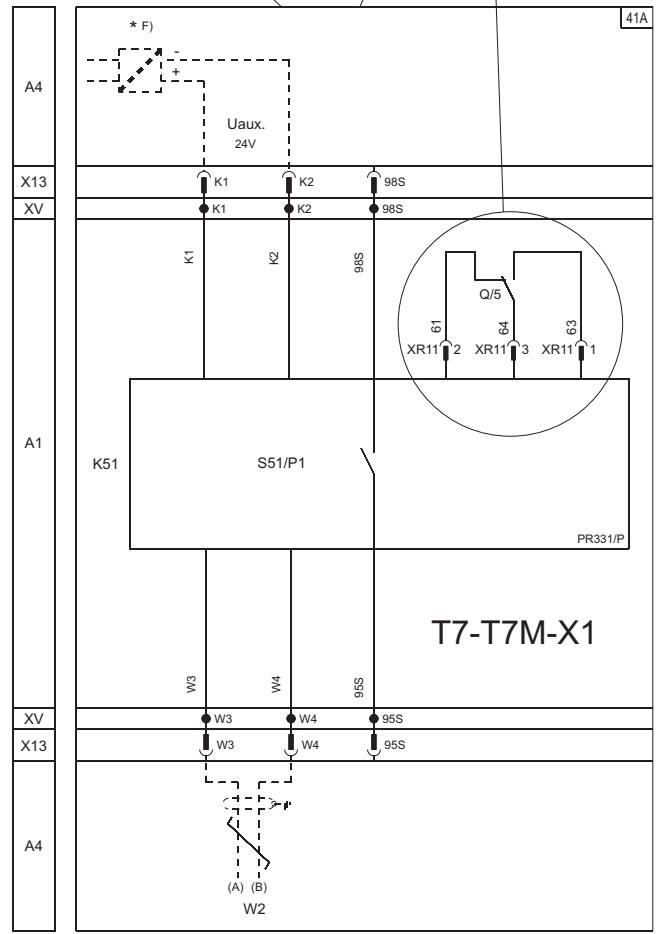

P

T7M-X1

Q

T7M-X1

For X1 only

For 3P+N only

X

se montato  
if mounted  
falls montiert  
s'il est monté  
si está montado