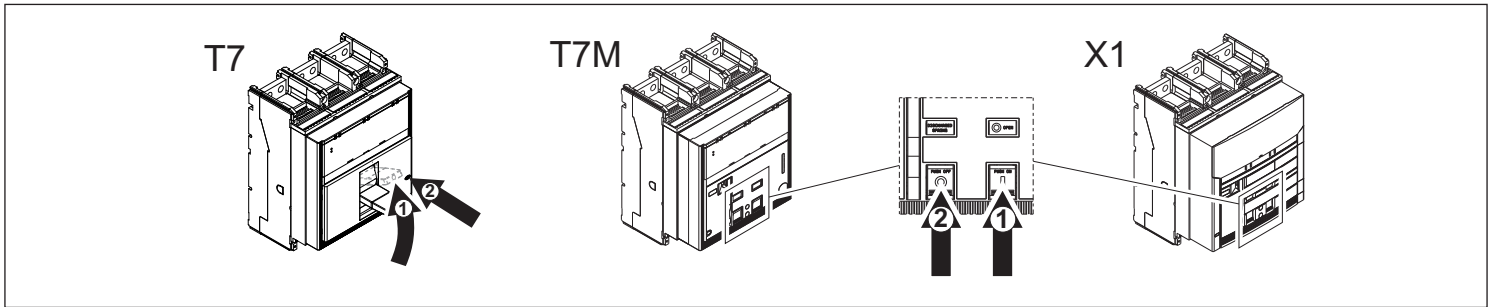

# Emax - Tmax

DOC. N.° 1SDH000529R0502 - L8482

Sganciatore elettronico a microprocessore ABB SACE PR331 T7-T7M-X1  
 ABB SACE PR331 T7-T7M-X1 microprocessor-based electronic release  
 Elektronischer Mikroprozessor-Auslöser ABB SACE PR331 T7-T7M-X1  
 Déclencheur électronique à microprocesseur ABB SACE PR331 T7-T7M-X1  
 Relé electrónico con microprocesador ABB SACE PR331 T7-T7M-X1

P

T7M-X1

Q

T7M-X1

For X1 only

For 3P+N only

X

se montato  
if mounted  
falls montiert  
s'il est monté  
si está montado