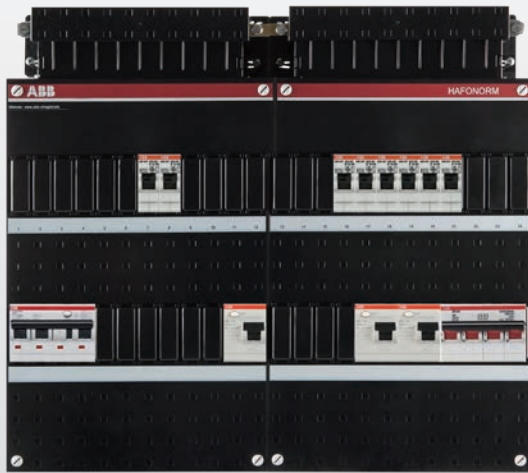

ABB's dubbele Hafonorm-kasten ondergaan transformatie

Verplaatsing hoofdschakelaar, nieuwe codering, strakker uiterlijk

De dubbele Hafonorm-kasten hebben hun flexibiliteit en brede toepassing in de woningbouw en kleinere utiliteit inmiddels bewezen. Mede vanwege de nieuwe norm voor meterruimten, ondergaan de kasten in de loop van 2019 een belangrijke transformatie. Zo wordt de hoofdschakelaar verplaatst, komt er een nieuwe artikelcodering, krijgen de kasten een strakker uiterlijk.

Belangrijkste wijzigingen:

- Hoofdschakelaar wordt van links naar rechts verplaatst
- Artikelcodering wijzigt
- Labels worden voortaan direct op het deksel geprint

Verplaatsing hoofdschakelaar

In 2015 is de NEN 2768 verschenen. In deze nieuwe norm voor meterruimten staat aangegeven welke zones in de meterkast gebruikt kunnen worden door de verschillende belanghebbenden. Daarbij is de IWUN verantwoordelijk voor de daadwerkelijke indeling binnen deze zones en hierin wordt bijvoorbeeld bepaald waar de meterborden van de netbeheerder geplaatst worden. Bij dubbele groepenkasten is dit onder de rechter groepenkast.

Tot voor kort plaatste ABB de hoofdschakelaar bij dubbele groepenkasten standaard in de linker groepenkast, met als gevolg dat de bedrading verlengd moest worden. Omdat dit veel werk is, hebben we besloten de hoofdschakelaar vanaf heden te verplaatsen naar de rechter groepenkast. Zo zit de kast netjes boven het meterbord en is een en ander sneller te installeren.