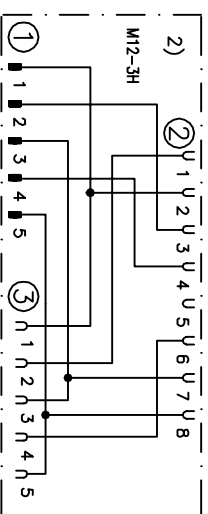

ADAM M12-8 OSSD-Reset

ADAM M12-8 OSSD-Info

ADAM M12-8 OSSD-Info

Cable	4a	4b	4c	4d
Length				
1 m	-	M12- C112	-	M12- C134
3 m	-	M12- C312	-	M12- C334
6 m	M12- C61	M12- C612	M12- C62	M12- C63+ C04
10 m	M12- C101	M12- C1012	M12- C102	M12- C103+ C04
20 m	M12- C201	M12- C2012	C5 + M12- C02	M12- C203+ C04

Ämndring Remark
 KOPPLINGSEX. RT9 EDEN OSSD 8-POL M12-3H SLINGA
 CONNECTION EX. RT9 EDEN OSSD 8-POL M12-3H LOOP

Konstr Design	Godd	Appr	Datum	Date	Bid	Sheet
HHg			2016-02-08			
Ritad	Drawn	Sidor	Pages	Ritn nr	Drawing no	Forts
HHg				HH151215a		Cont