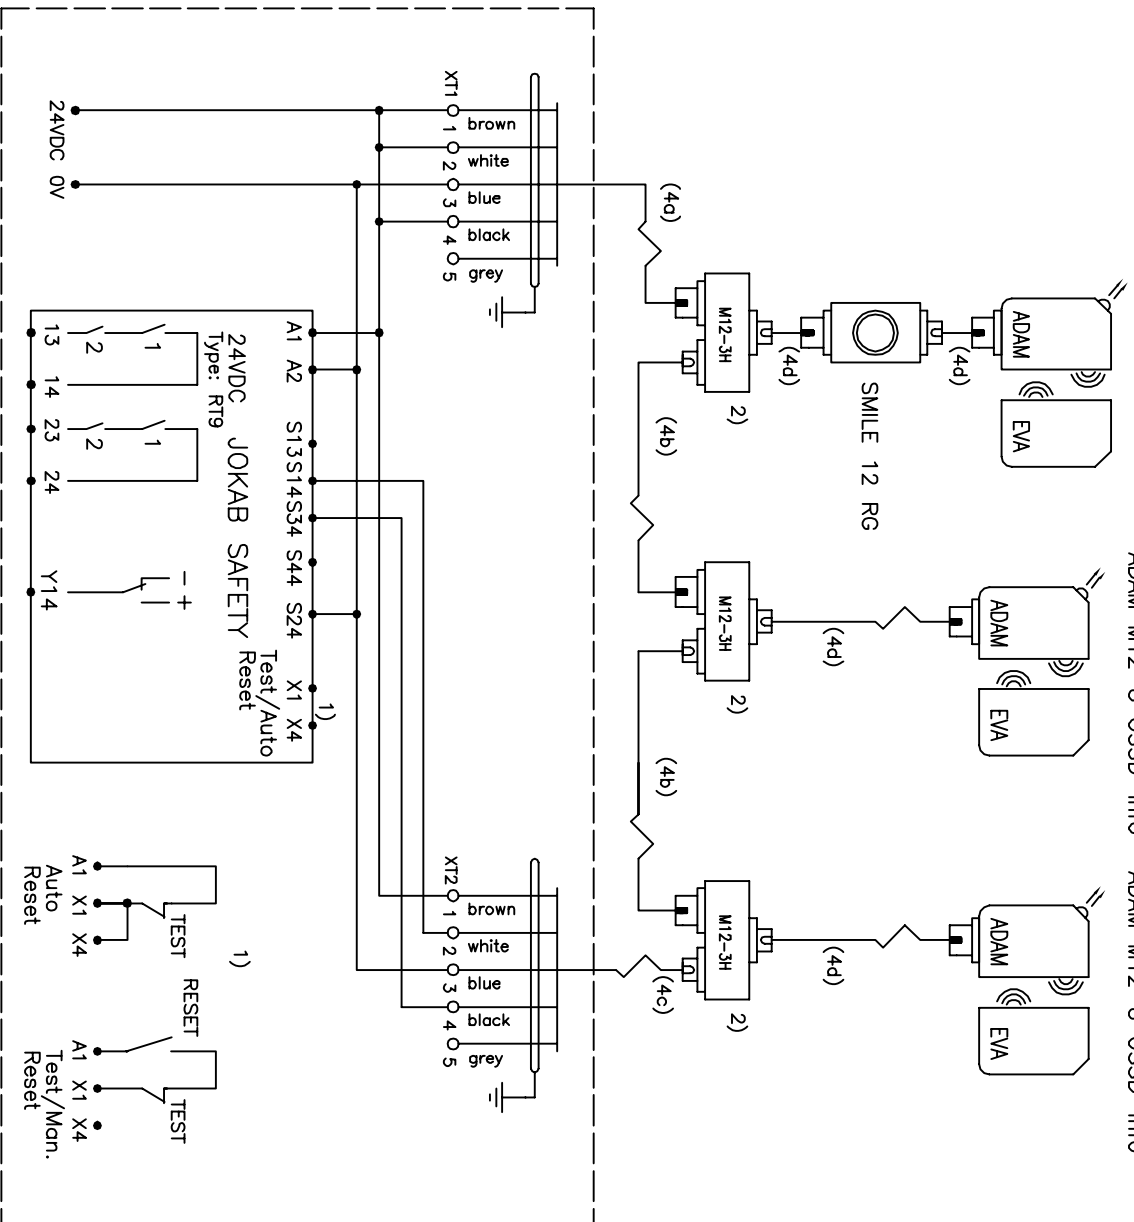

ADAM M12-8 OSSD-Reset

ADAM M12-8 OSSD-Info

ADAM M12-8 OSSD-Info

Cable	4a	4b	4c	4d
Length				
1 m	-	M12- C112	-	M12- C134
3 m	-	M12- C312	-	M12- C334
6 m	M12- C61	M12- C612	M12- C62	M12- C63+ C04
10 m	M12- C101	M12- C1012	M12- C102	M12- C103+ C04
20 m	M12- C201	M12- C2012	C5 + M12- C02	M12- C203+ C04

Ämndring Remark
 KOPPLINGSEX. RT9 EDEN OSSD 8-POL M12-3H SLINGA
 CONNECTION EX. RT9 EDEN OSSD 8-POL M12-3H LOOP

Konstr Design	Godd	Appr	Datum	Date	Bid	Sheet
HHg			2016-02-08			
Ritad	Drawn	Sidor	Pages	Ritn nr	Drawing no	Forts
HHg				HH151215a		Cont