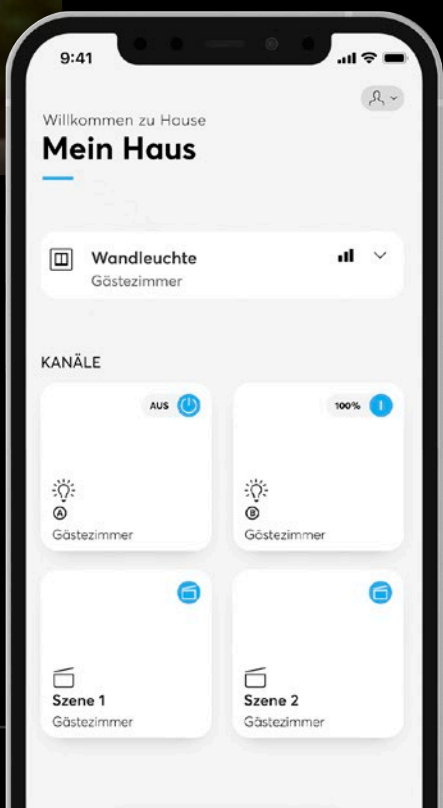

NATÜRLICH AUCH SMART

Busch-art linear® ist auch intelligent. Und in dieser Eigenschaft ebenfalls breit aufgestellt – für KNX und Busch-free@home®. Das Konzept der neuen Serie entspricht vollkommen dem, was Smarter Home ausmacht: Nachhaltigkeit, Langlebigkeit, Zeitlosigkeit, Qualität – und grenzenlose Freude an intuitiv bedienbarer Gebäude-technik. Mit Busch-art linear® das Smarter Home ganz neu erleben.

Smarter Home mit einfacher Bedienung,
die darüber hinaus auch viel Spaß macht:
über die App auf dem Smartphone.