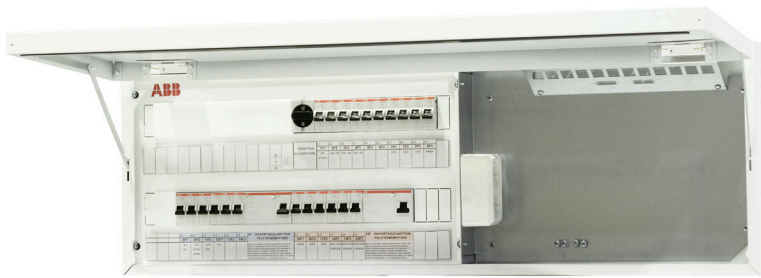

## Saneerauskeskus uudella saranointitekniikalla

Saneerauskeskukseen RP2E15JS-IT kehitettiin uusi saranointitekniikka, jolloin se sopii erinomaisesti saneerauskohteisiin, joissa tilaa on niukasti. Uudella saranointitekniikalla keskus voidaan sijoittaa vaaka-asentoon vaikka ulko-oven yläpuolelle kattoa vasten.

Kaapelit saadaan tuotua keskukseen siististi ja huomaamattomasti suoraan katonrajasta, eikä asennuksen viimeisteleminen tarvita erillisiä peitekaukuksia keskuksen ja katon välille. Näin keskus ei vie turhaa tilaa oven vierestä eikä ole esteenä oven avaukselle.

### Edut

- Keskus on varustettu S200S-sarjan jousiliitännäisillä johdonsuojakatkaisijoilla, jotka helpottavat ja nopeuttavat asennusta.

- Keskuksen data-osa täyttää saneerauskohteille asetetut vaatimukset.

### Keskus sisältää:

- 2 kpl 40 A 4-napaista vikavirtasuojakytkintä
- 15 kpl jousiliitännäistä johdonsuojakatkaisijaa
- 12-modulia varatilaa
- 12 kpl RJ45 LexCom- tai AMP-, 3M-, Keystone-liitinpaikkaa