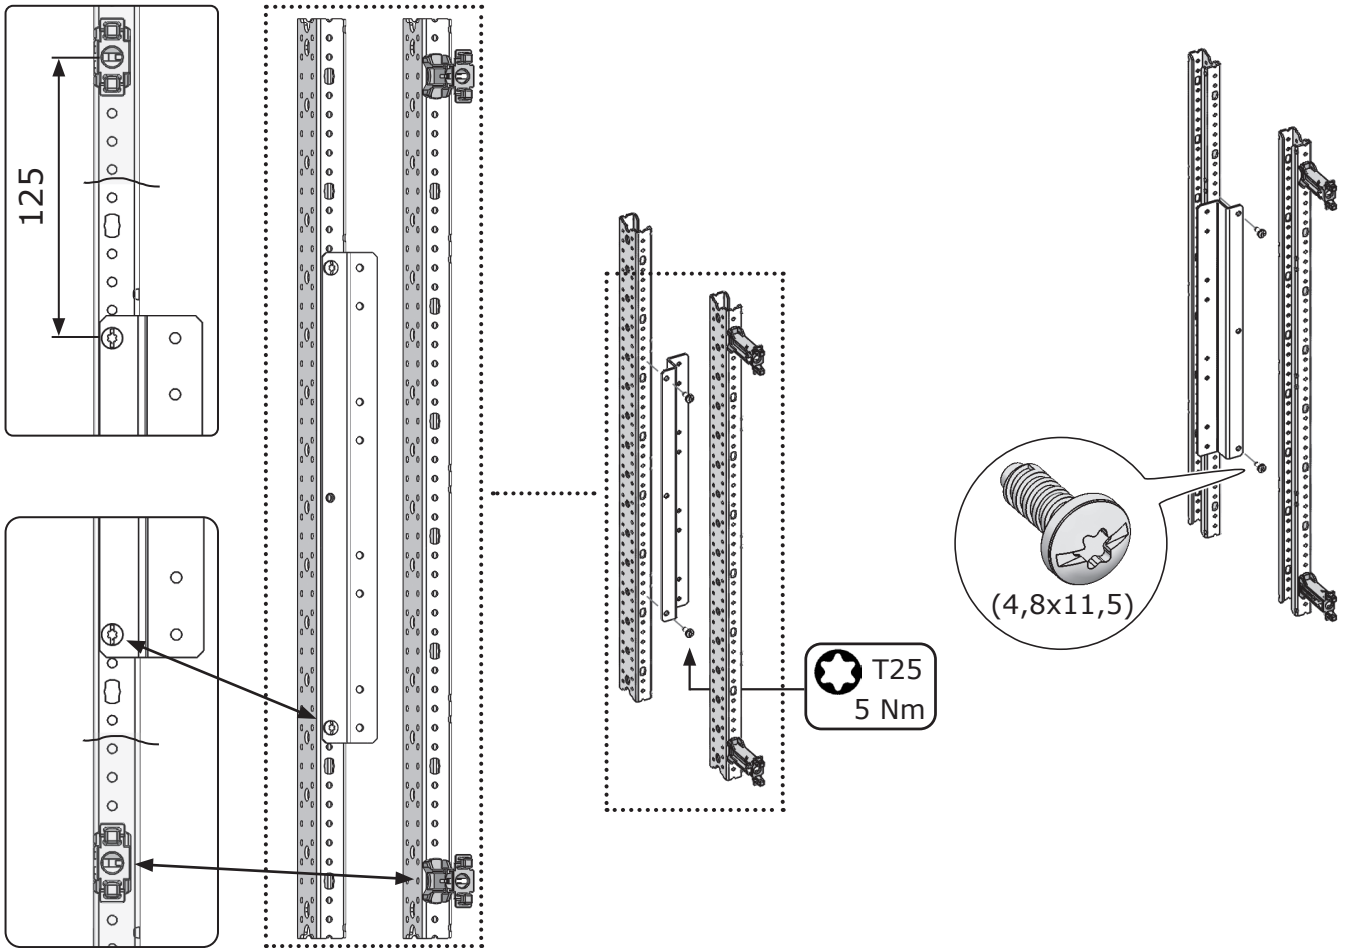

133635-0

<b>1</b>		2x	<b>4</b>	 (A6,4)	8x
<b>2</b>	 (4,8x11,5)	4x	<b>5</b>	 (M6x20)	8x
<b>3</b>		2x	<b>6</b>		8x

**1**

i

[www.striebelundjohn.com](http://www.striebelundjohn.com)

T25/30

WR

ED

2

3