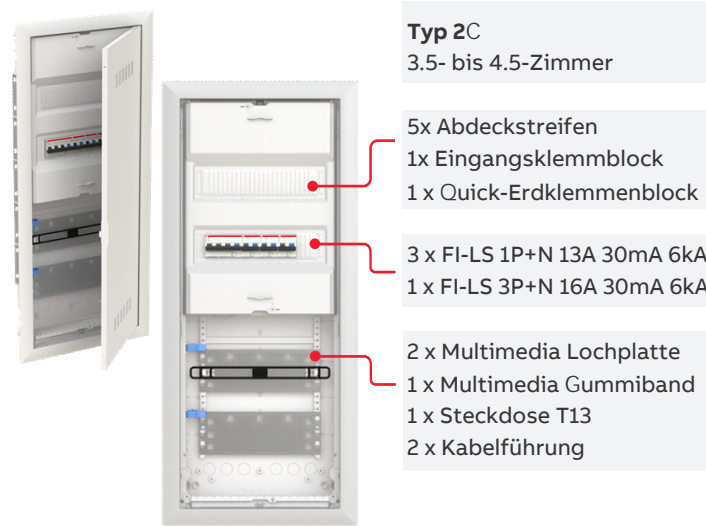

© Copyright 2024 ABB.
Alle Rechte vorbehalten. Technische Änderungen vorbehalten.

ABB verdrahteter Kleinverteiler

Kombi UK600 bestückt und vorverdrahtet

UP-Kleinverteiler ABB vorverdrahtet

für 1.5- bis 2.5-Zimmer
Wohnung

Bestellnummer	Typ	Beschreibung
2CPX075002R9999	KLV2B	UK662CVC mit 3x FILS

Zubehör

Bestellnummer	Typ	E-No	Beschreibung
2CPX031434R9999	UZ91P4	822900032	Hohlwandset
2CPX031408R9999	UZB2	822906022	Verbindungskanal
2CPX061212R9999	ZE228	663000102	1x T13 Steckdose <small>Einrastbar in UK600 Kombiverteiler</small>

UP-Kleinverteiler ABB vorverdrahtet

für 3.5- bis 4.5-Zimmer
Wohnung

Bestellnummer	Typ	Beschreibung
2CPX075003R9999	KLV2C	UK662CVC mit 4x FILS

Zubehör

Bestellnummer	Typ	E-No	Beschreibung
2CPX031434R9999	UZ91P4	822900032	Hohlwandset
2CPX031408R9999	UZB2	822906022	Verbindungskanal
2CPX061212R9999	ZE228	663000102	1x T13 Steckdose <small>Einrastbar in UK600 Kombiverteiler</small>