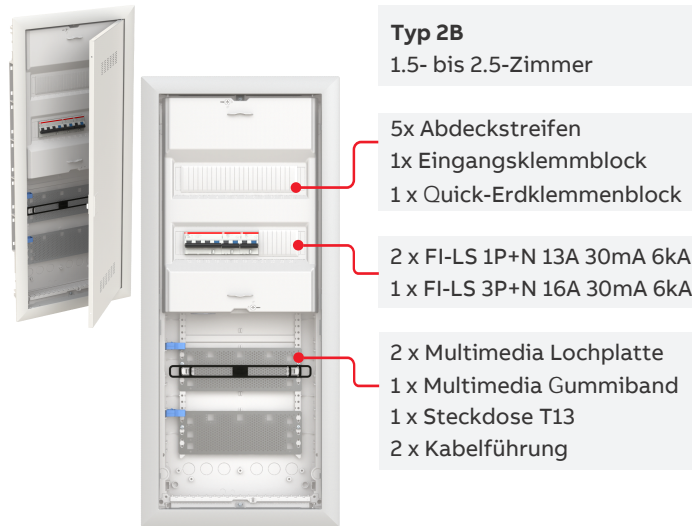

© Copyright 2024 ABB.
Alle Rechte vorbehalten. Technische Änderungen vorbehalten.

ABB verdrahteter Kleinverteiler

Kombi UK600 bestückt und vorverdrahtet

UP-Kleinverteiler ABB vorverdrahtet

für 1.5- bis 2.5-Zimmer
Wohnung

Bestellnummer	Typ	Beschreibung
2CPX075002R9999	KLV2B	UK662CVC mit 3x FILS

Zubehör

Bestellnummer	Typ	E-No	Beschreibung
2CPX031434R9999	UZ91P4	822900032	Hohlwandset
2CPX031408R9999	UZB2	822906022	Verbindungskanal
2CPX061212R9999	ZE228	663000102	1x T13 Steckdose <small>Einrastbar in UK600 Kombiverteiler</small>

UP-Kleinverteiler ABB vorverdrahtet

für 3.5- bis 4.5-Zimmer
Wohnung

Bestellnummer	Typ	Beschreibung
2CPX075003R9999	KLV2C	UK662CVC mit 4x FILS

Zubehör

Bestellnummer	Typ	E-No	Beschreibung
2CPX031434R9999	UZ91P4	822900032	Hohlwandset
2CPX031408R9999	UZB2	822906022	Verbindungskanal
2CPX061212R9999	ZE228	663000102	1x T13 Steckdose <small>Einrastbar in UK600 Kombiverteiler</small>