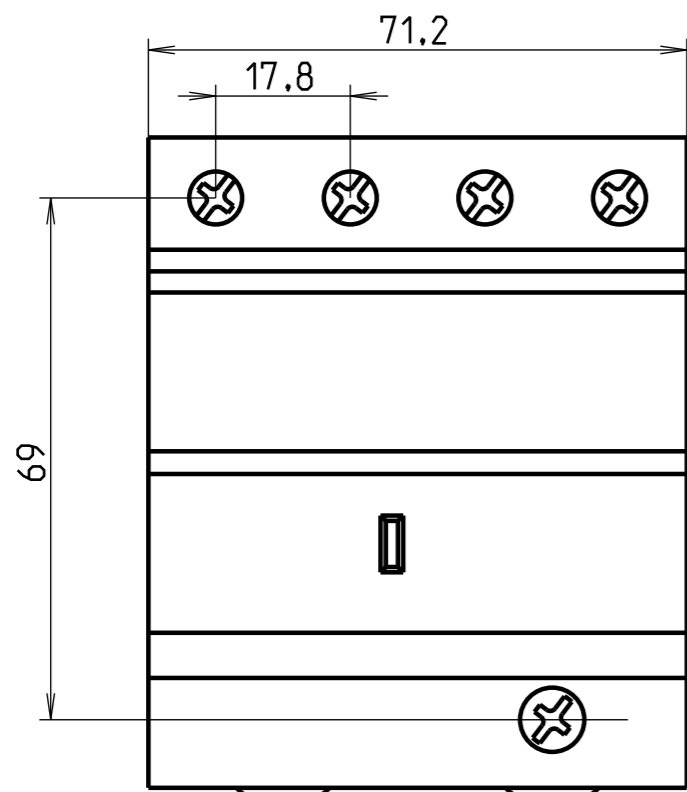

H G F E D C B A

4  
3  
2  
1

ECHELLE 1:2

<p>FRANCE - Pôle Foudre 65203 Bagnères de Bigorre</p>	Modificateur	Date 09/08/2012	Verificateur	<p>Matiere -</p>	<p>Accessibilité du plan</p> <ul style="list-style-type: none"> <li><input type="radio"/> -Confidentiel</li> <li><input type="radio"/> -Limité</li> <li><input type="radio"/> -Libre</li> </ul>	<p>Echelle 1:1</p>	<p>Format A3</p>	<p>Folio 1:1</p>
	Dessinateur : Gautier B	Date 09/08/2012	Verificateur					
<p>T3 Classic Profile 3N</p>				<p>B80002802</p>			<p>Indice 00</p>	