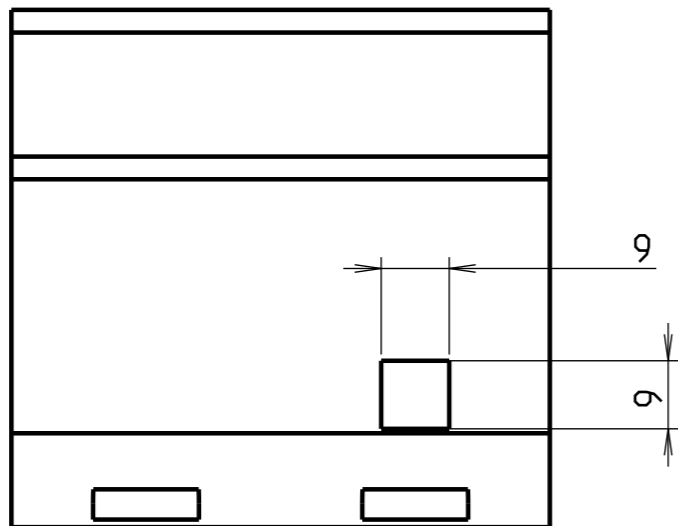

H G F E D C B A

4  
3  
2  
1

ECHELLE 1:2

<p>FRANCE - Pôle Foudre 65203 Bagnères de Bigorre</p>	Modificateur	Date 09/08/2012	Verificateur	<p>Matiere -</p>	<p>Accessibilité du plan</p> <ul style="list-style-type: none"> <li><input type="radio"/> -Confidentiel</li> <li><input type="radio"/> -Limité</li> <li><input type="radio"/> -Libre</li> </ul>	<p>Echelle 1:1</p>	<p>Format A3</p>	<p>Folio 1:1</p>
	Dessinateur : Gautier B	Date 09/08/2012	Verificateur					
<p>T3 Classic Profile 3N</p>				<p>B80002802</p>			<p>Indice 00</p>	