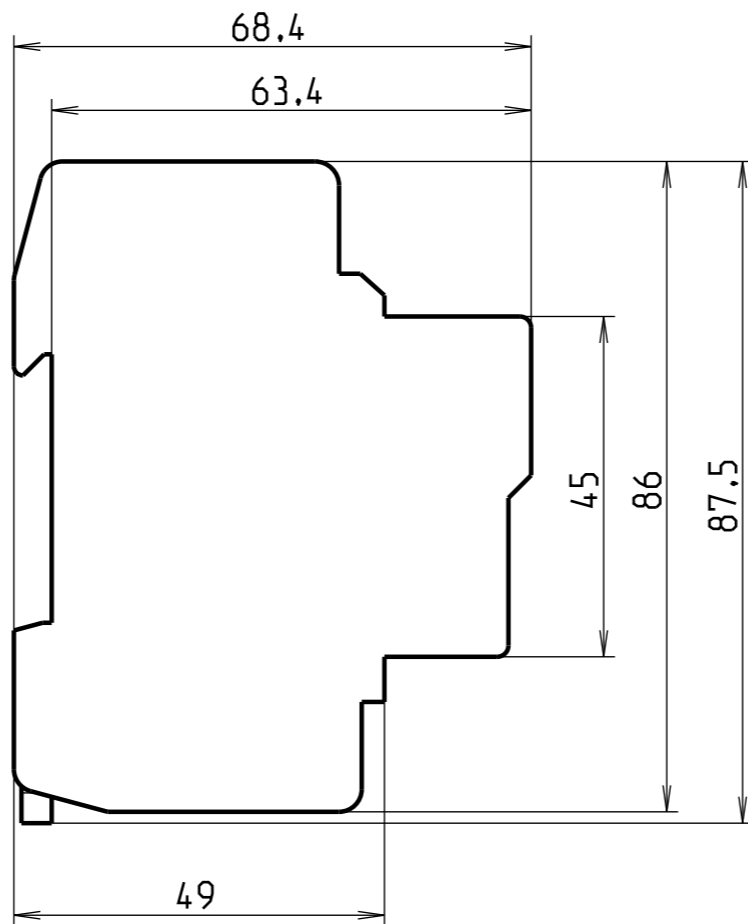

H G F E D C B A

4  
3  
2  
1

ECHELLE 1:2

<p>FRANCE - Pôle Foudre 65203 Bagnères de Bigorre</p>	Modificateur	Date 09/08/2012	Verificateur	<p>Matiere -</p>	<p>Accessibilité du plan</p> <ul style="list-style-type: none"> <li><input type="radio"/> -Confidentiel</li> <li><input type="radio"/> -Limité</li> <li><input type="radio"/> -Libre</li> </ul>	<p>Echelle 1:1</p>	<p>Format A3</p>	<p>Folio 1:1</p>
	Dessinateur : Gautier B	Date 09/08/2012	Verificateur					
<p>T3 Classic Profile 3N</p>				<p>B80002802</p>			<p>Indice 00</p>	