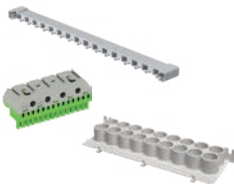

—
Accessoires Mistral kast

1SPE007715F0752	TB12	Terminal Carrier
1SPE007715F9715	ZK144G	PE Terminal
1SPE007715T9999	BIVS18	Buisinvoerstuk