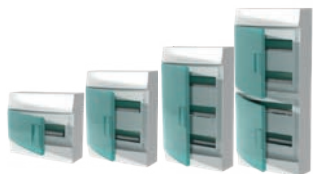

## Componentenoverzicht

System pro E comfort MISTRAL®

—  
System pro E comfort MISTRAL®

Artikelnummer	Type	Omschrijving
1SPE007717F0420	RES12x120	Mistral verdeelkast 12 module met transparant deur
1SPE007717F0520	RES12x220	Mistral verdeelkast 24 module met transparant deur
1SPE007717F0620	RES12x320	Mistral verdeelkast 36 module met transparant deur
1SPE007717F0720	RES12x420	Mistral verdeelkast 48 module met transparant deur