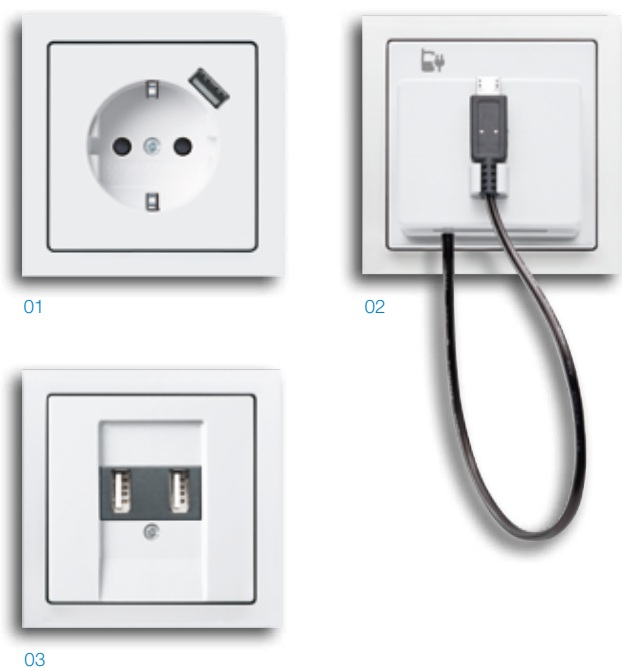

### Comfortabel opladen met wandcontactdozen 2.0

Steeds meer apparatuur wordt via een USB-aansluiting opgeladen: smartphones, tablets, fotoapparatuur en mp3-spelers. Speciaal hiervoor heeft Busch-Jaeger een lijn USB-laders voor inbouwdoosmontage. Comfortabel en milieuvriendelijk. Deze kan met vrijwel alle schakelaarprogramma's worden gecombineerd. De USB-voeding is geschikt voor alle apparatuur die voldoet aan de laadnormen voor mobiele telefonie (EN 62684).

### Drie varianten

Er zijn drie varianten van deze USB-laders beschikbaar. Met de USB-contactdoos heeft u een geniale en eenvoudige combinatie van een wandcontactdoos en USB-netvoeding. De geïntegreerde verhoogde aanraakbeveiliging zorgt voor extra veiligheid. Een tweede variant is het USB-laadstation met vaste kabel. Bij het opladen van bijvoorbeeld de smartphone heeft deze altijd een vaste plek op het laadstation. Tenslotte omvat het programma de USB-netvoeding, die geschikt is voor het gelijktijdig opladen van twee apparaten.

Afb.	Omschrijving
01	USB-wandcontactdoos Laadstroom: 700 mA
02	USB-laadstation Laadstroom: 1.400 mA
03	USB-netvoeding Laadstroom: 2x 700 mA of 1x 1.400 mA