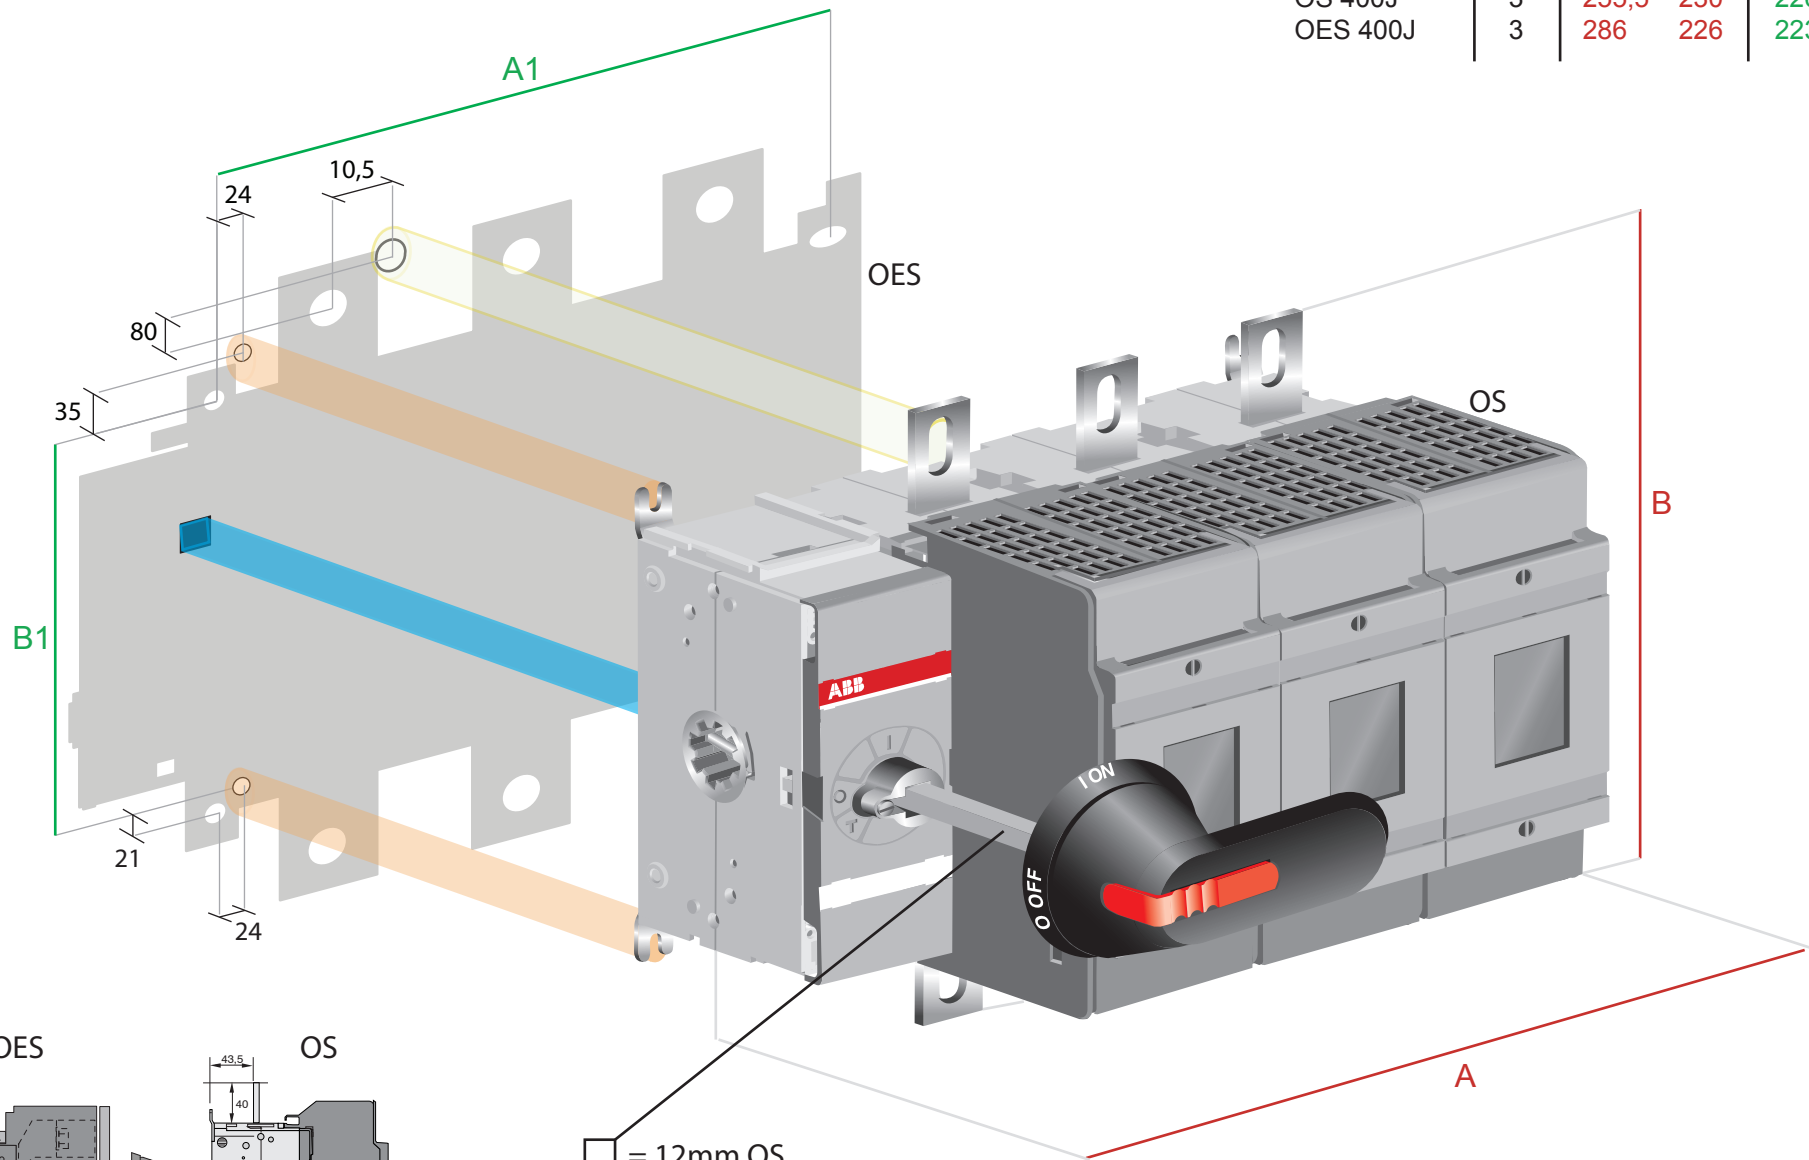

Type	Poles	Dimensions		Drilling	
		A	B	A1	B1
OS 400J	3	255,5	230	226,5	164
OES 400J	3	286	226	223	150

□ = 12mm OS
12mm OES