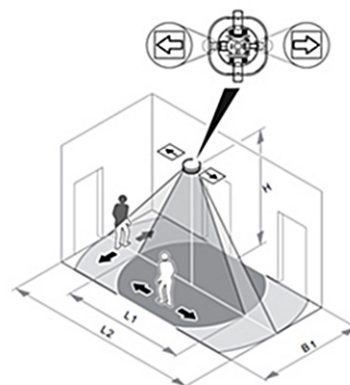

LISÄTIETOJA

Lars Sandström, tuotemarkkinointipäällikkö
KNX-taloautomaatio, energiamittarit

ABB Oy
Porvoon Sisäkehä 2, PL16
06101 Porvoo
Puh. 010 22 11
www.abb.fi/asennustuotteet