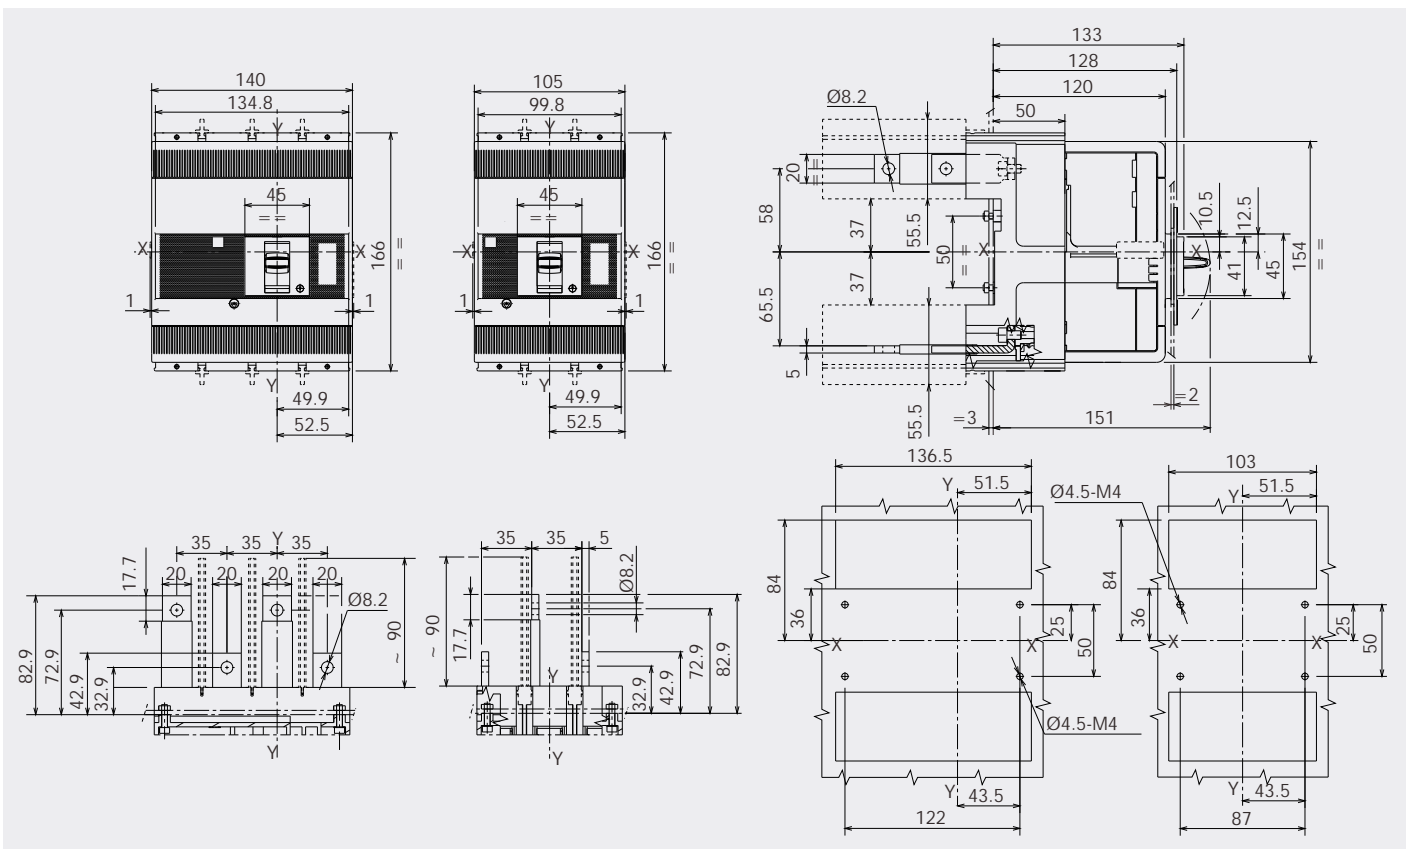

	FC Cu		MC		FC CuAl					
					90-185mm ²		30-150mm ²		EXT 2X150mm ²	
	MAX	MIN	MAX	MIN	MAX	MIN	MAX	MIN	MAX	MIN
Stranded		185 mm ² 6 mm ²	35 mm ² 2,5 mm ²	185 mm ² 90 mm ²	150 mm ² 30 mm ²	150 mm ² 35 mm ²				
Flexible		150 mm ² 6 mm ²	25 mm ² 2,5 mm ²	X		X		X		

		A		B	C	D	E
		50mm	70mm				
XT3 WITH FLANGE CON MOSTRINA	III	124	144	55	110	17,5	55
	IV	124	144	55	145	17,5	55
	OPTIONAL FLANGE III-IV	129	149	73	57	26,5	28,5

		A		B	C	D	E
		50mm	70mm				
XT3 WITHOUT FLANGE SENZA MOSTRINA	III-IV	129	149	43	47	11,5	23,5
	III	121	141	47	102	13,5	51
	IV	121	141	47	137	13,5	51