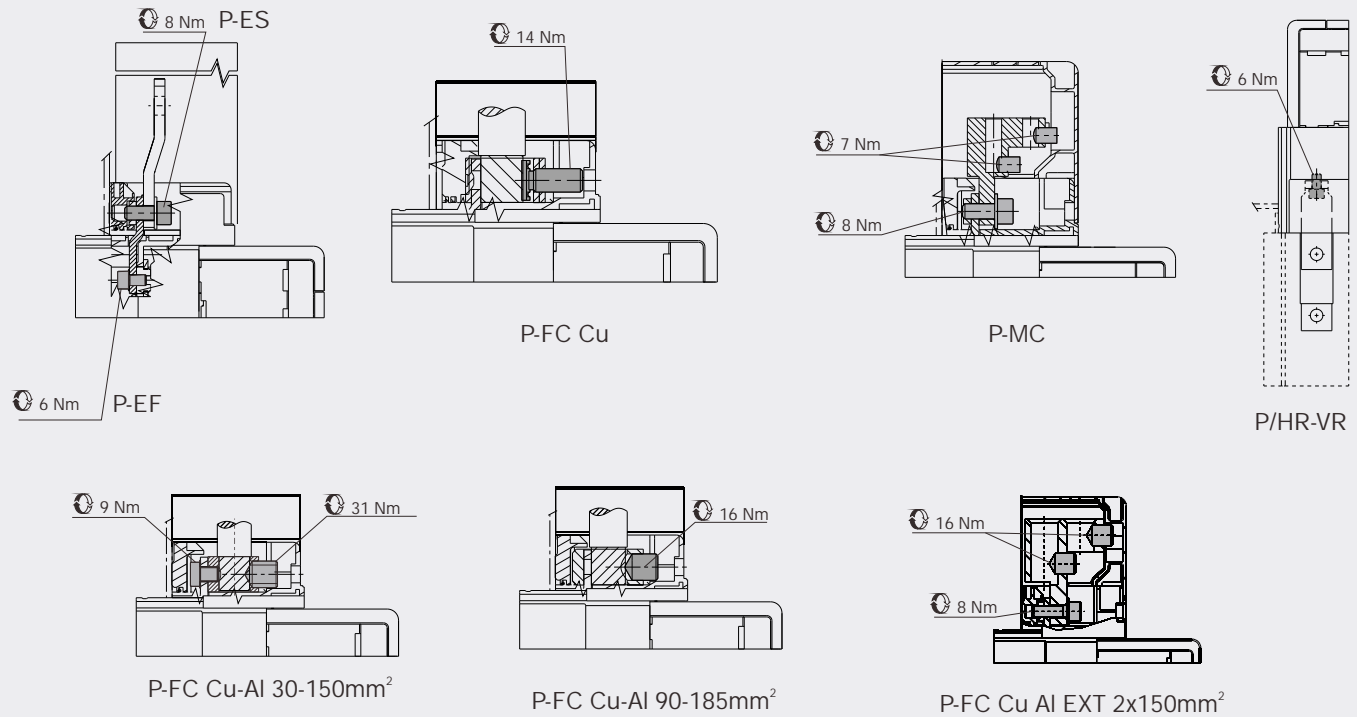

	FC Cu		MC		FC CuAl					
					90-185mm ²		30-150mm ²		EXT 2X150mm ²	
	MAX	MIN	MAX	MIN	MAX	MIN	MAX	MIN	MAX	MIN
Stranded		185 mm ² 6 mm ²	35 mm ² 2,5 mm ²	185 mm ² 90 mm ²	150 mm ² 30 mm ²	150 mm ² 35 mm ²				
Flexible		150 mm ² 6 mm ²	25 mm ² 2,5 mm ²	X		X		X		

		A		B	C	D	E
		50mm	70mm				
XT3 WITH FLANGE CON MOSTRINA	III	124	144	55	110	17,5	55
	IV	124	144	55	145	17,5	55
	OPTIONAL FLANGE III-IV	129	149	73	57	26,5	28,5

		A		B	C	D	E
		50mm	70mm				
XT3 WITHOUT FLANGE SENZA MOSTRINA	III-IV	129	149	43	47	11,5	23,5
	III	121	141	47	102	13,5	51
	IV	121	141	47	137	13,5	51