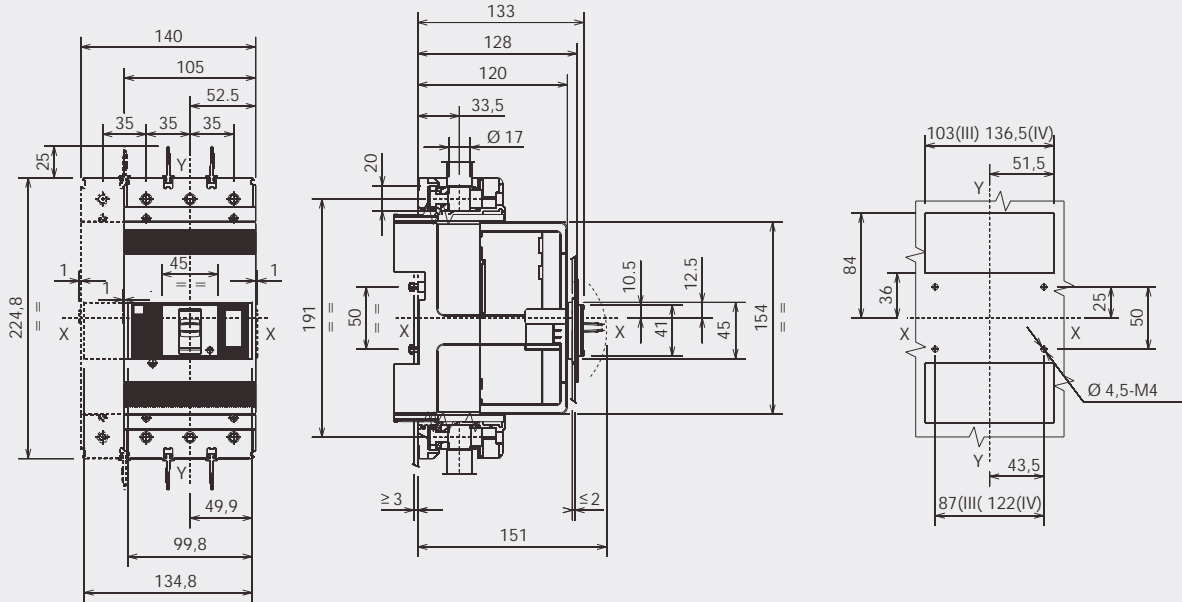

	FC Cu		MC		FC CuAl					
					90-185mm ²		30-150mm ²		EXT 2X150mm ²	
	MAX	MIN	MAX	MIN	MAX	MIN	MAX	MIN	MAX	MIN
Stranded		185 mm ² 6 mm ²	35 mm ² 2,5 mm ²	185 mm ² 90 mm ²	150 mm ² 30 mm ²	150 mm ² 35 mm ²				
Flexible		150 mm ² 6 mm ²	25 mm ² 2,5 mm ²	X		X		X		

		A		B	C	D	E
		50mm	70mm				
XT3 WITH FLANGE CON MOSTRINA	III	124	144	55	110	17,5	55
	IV	124	144	55	145	17,5	55
	OPTIONAL FLANGE III-IV	129	149	73	57	26,5	28,5

		A		B	C	D	E
		50mm	70mm				
XT3 WITHOUT FLANGE SENZA MOSTRINA	III-IV	129	149	43	47	11,5	23,5
	III	121	141	47	102	13,5	51
	IV	121	141	47	137	13,5	51