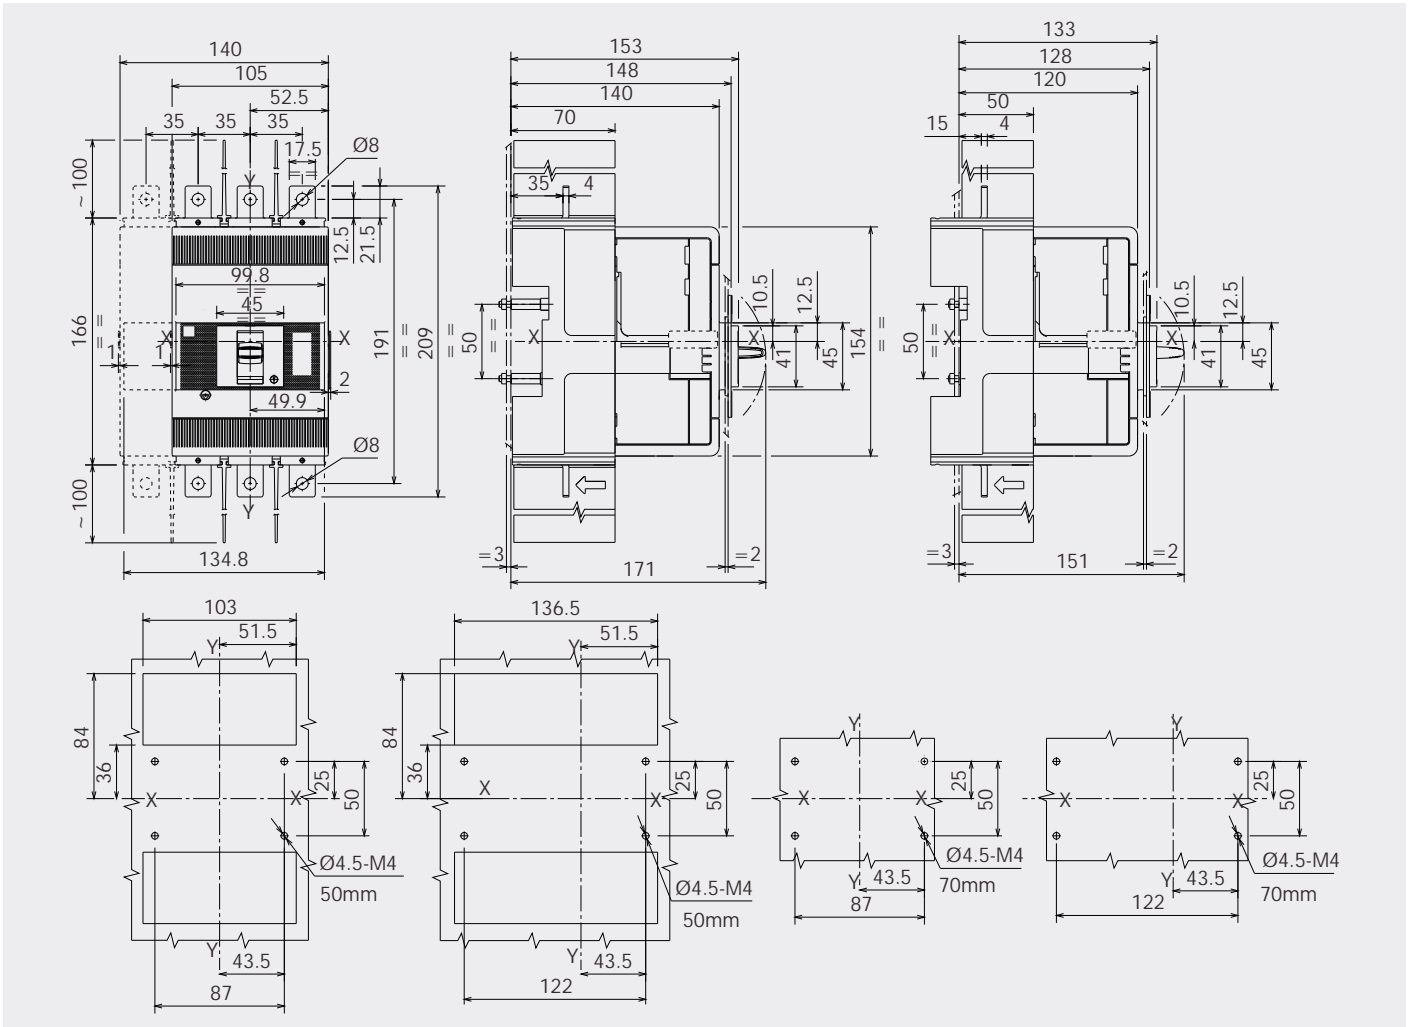

	FC Cu		MC		FC CuAl					
					90-185mm ²		30-150mm ²		EXT 2X150mm ²	
	MAX	MIN	MAX	MIN	MAX	MIN	MAX	MIN	MAX	MIN
Stranded		185 mm ² 6 mm ²	35 mm ² 2,5 mm ²	185 mm ² 90 mm ²	150 mm ² 30 mm ²	150 mm ² 35 mm ²				
Flexible		150 mm ² 6 mm ²	25 mm ² 2,5 mm ²	X		X		X		

		A		B	C	D	E
		50mm	70mm				
XT3 WITH FLANGE CON MOSTRINA	III	124	144	55	110	17,5	55
	IV	124	144	55	145	17,5	55
	OPTIONAL FLANGE III-IV	129	149	73	57	26,5	28,5

		A		B	C	D	E
		50mm	70mm				
XT3 WITHOUT FLANGE SENZA MOSTRINA	III-IV	129	149	43	47	11,5	23,5
	III	121	141	47	102	13,5	51
	IV	121	141	47	137	13,5	51