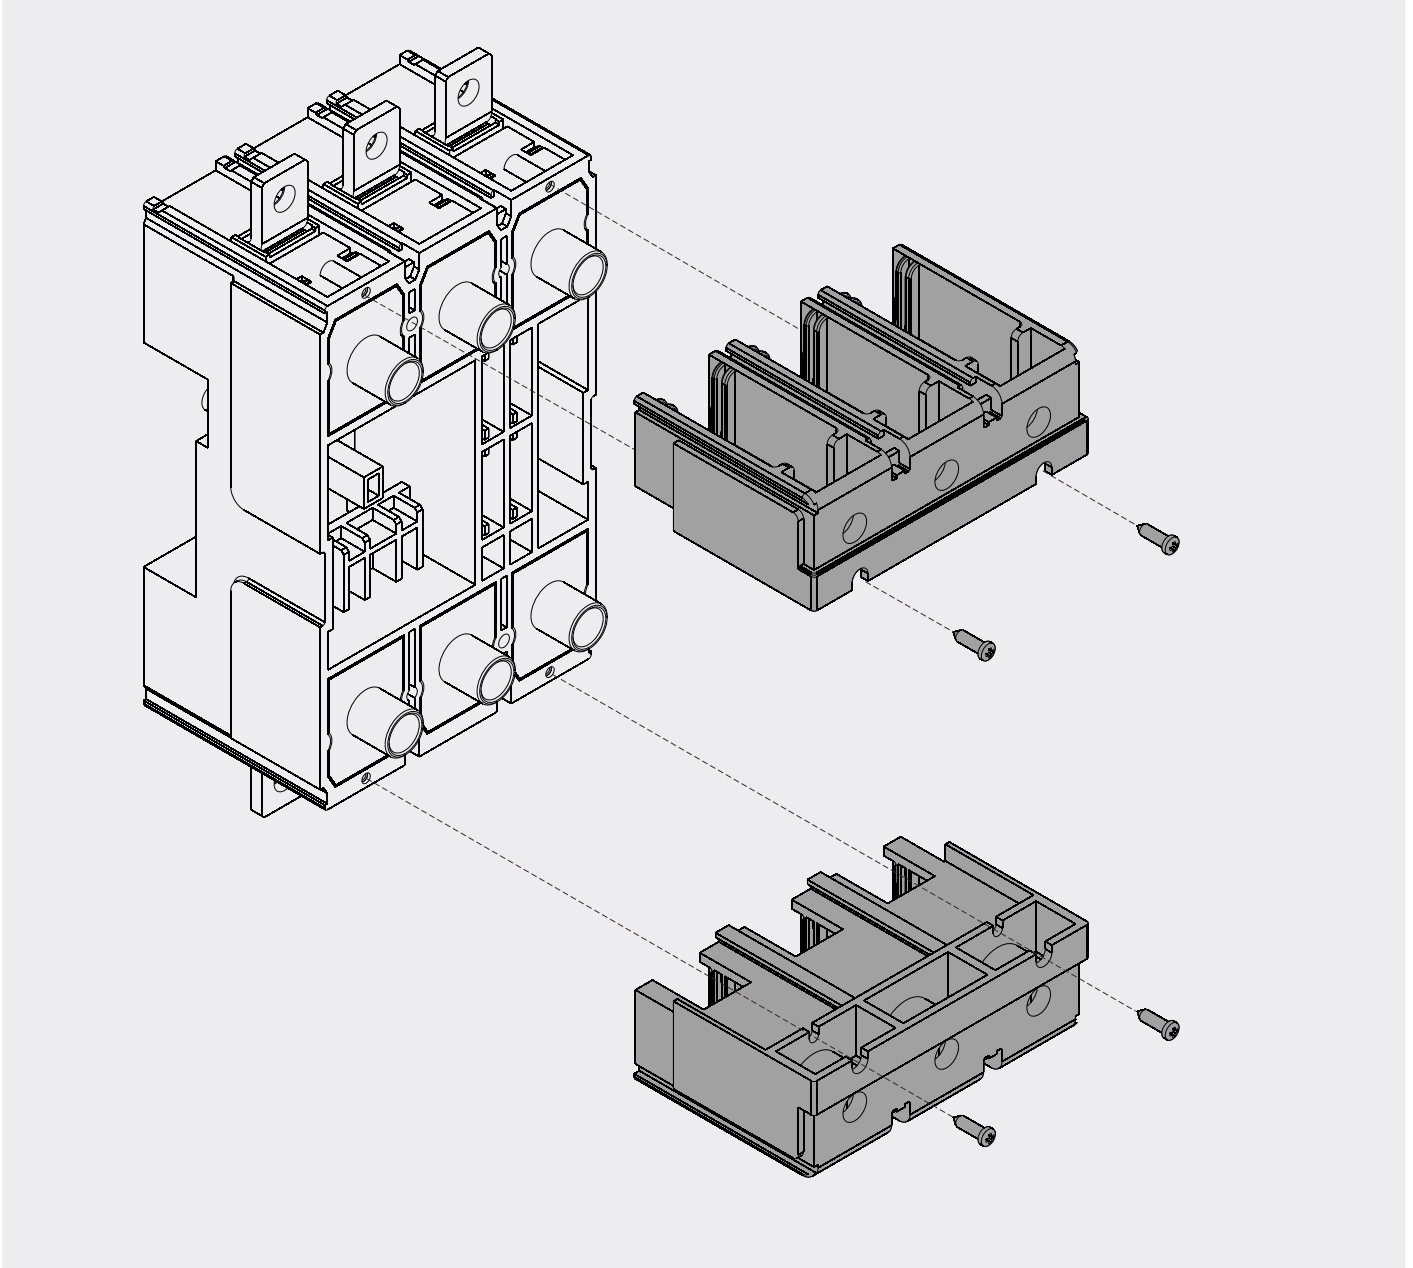

SACE Tmax XT

Parte fissa di interruttore rimovibile XT3
Fixed part for plug-in circuit breakers XT3
Festteil für Leistungsschalter in ausfahrbarer Ausführung XT3
Partie fixe pour disjoncteur débrochable XT3
Parte fija para interruptor extraíble XT3
插入式断路器的固定部分 XT3

D

XT3/III-IV

E

XT3/III-IV

F

Example with adapters XT3/III-IV

J

K

	FC Cu		MC		FC CuAl					
					90-185mm ²		30-150mm ²		EXT 2X150mm ²	
	MAX	MIN	MAX	MIN	MAX	MIN	MAX	MIN	MAX	MIN
Stranded		185 mm ² 6 mm ²	35 mm ² 2,5 mm ²	185 mm ² 90 mm ²	150 mm ² 30 mm ²	150 mm ² 35 mm ²				
Flexible		150 mm ² 6 mm ²	25 mm ² 2,5 mm ²	X		X		X		

		A		B	C	D	E
		50mm	70mm				
XT3 WITH FLANGE CON MOSTRINA	III	124	144	55	110	17,5	55
	IV	124	144	55	145	17,5	55
	OPTIONAL FLANGE III-IV	129	149	73	57	26,5	28,5

		A		B	C	D	E
		50mm	70mm				
XT3 WITHOUT FLANGE SENZA MOSTRINA	III-IV	129	149	43	47	11,5	23,5
	III	121	141	47	102	13,5	51
	IV	121	141	47	137	13,5	51