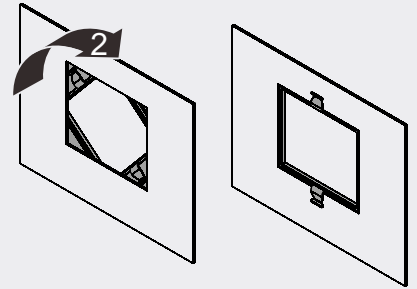

SACE Tmax XT

Parte fissa di interruttore rimovibile XT3
Fixed part for plug-in circuit breakers XT3
Festteil für Leistungsschalter in ausfahrbarer Ausführung XT3
Partie fixe pour disjoncteur débrochable XT3
Parte fija para interruptor extraíble XT3
插入式断路器的固定部分 XT3

D

XT3/III-IV

E

XT3/III-IV

F

Example with adapters XT3/III-IV

J

K

	FC Cu		MC		FC CuAl					
					90-185mm ²		30-150mm ²		EXT 2X150mm ²	
	MAX	MIN	MAX	MIN	MAX	MIN	MAX	MIN	MAX	MIN
Stranded		185 mm ² 6 mm ²	35 mm ² 2,5 mm ²	185 mm ² 90 mm ²	150 mm ² 30 mm ²	150 mm ² 35 mm ²				
Flexible		150 mm ² 6 mm ²	25 mm ² 2,5 mm ²	X		X		X		