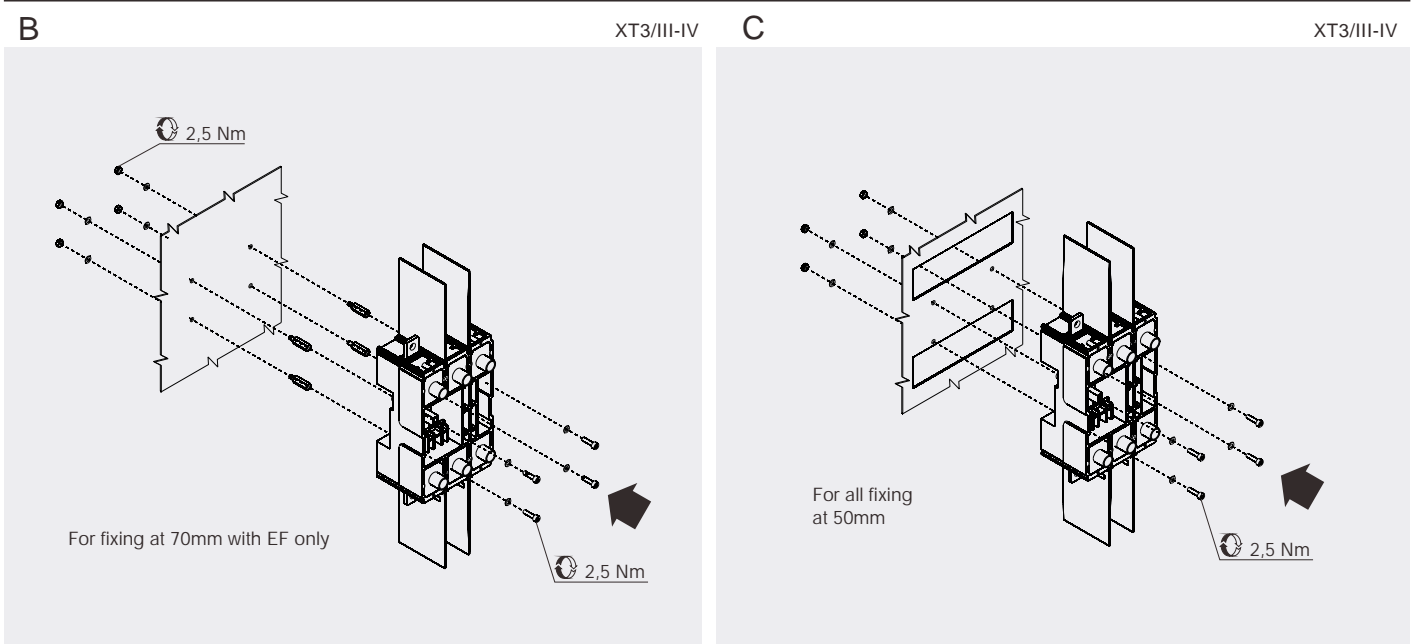

SACE Tmax XT

Parte fissa di interruttore rimovibile XT3
Fixed part for plug-in circuit breakers XT3
Festteil für Leistungsschalter in ausfahrbarer Ausführung XT3
Partie fixe pour disjoncteur débrochable XT3
Parte fija para interruptor extraíble XT3
插入式断路器的固定部分 XT3

	FC Cu		MC		FC CuAl					
					90-185mm ²		30-150mm ²		EXT 2X150mm ²	
	MAX	MIN	MAX	MIN	MAX	MIN	MAX	MIN	MAX	MIN
Stranded		185 mm ² 6 mm ²	35 mm ² 2,5 mm ²	185 mm ² 90 mm ²	150 mm ² 30 mm ²	150 mm ² 35 mm ²				
Flexible		150 mm ² 6 mm ²	25 mm ² 2,5 mm ²	X		X		X		

		A		B	C	D	E
		50mm	70mm				
XT3 WITH FLANGE CON MOSTRINA	III	124	144	55	110	17,5	55
	IV	124	144	55	145	17,5	55
	OPTIONAL FLANGE III-IV	129	149	73	57	26,5	28,5

		A		B	C	D	E
		50mm	70mm				
XT3 WITHOUT FLANGE SENZA MOSTRINA	III-IV	129	149	43	47	11,5	23,5
	III	121	141	47	102	13,5	51
	IV	121	141	47	137	13,5	51