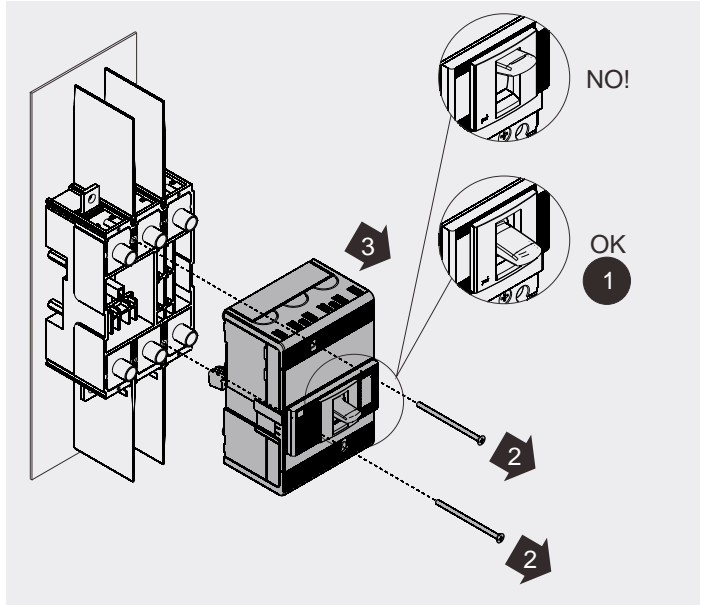

E

XT3/III-IV