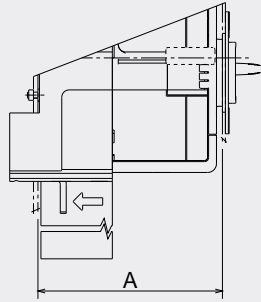

D

XT3/III-IV

E

XT3/III-IV

F

Example with adapters XT3/III-IV

J

K

	FC Cu		MC		FC CuAl					
					90-185mm ²		30-150mm ²		EXT 2X150mm ²	
	MAX	MIN	MAX	MIN	MAX	MIN	MAX	MIN	MAX	MIN
Stranded		185 mm ² 6 mm ²	35 mm ² 2,5 mm ²	185 mm ² 90 mm ²	150 mm ² 30 mm ²	150 mm ² 35 mm ²				
Flexible		150 mm ² 6 mm ²	25 mm ² 2,5 mm ²	X		X		X		

		A		B	C	D	E
		50mm	70mm				
XT3 WITH FLANGE CON MOSTRINA	III	124	144	55	110	17,5	55
	IV	124	144	55	145	17,5	55
	OPTIONAL FLANGE III-IV	129	149	73	57	26,5	28,5

		A		B	C	D	E
		50mm	70mm				
XT3 WITHOUT FLANGE SENZA MOSTRINA	III-IV	129	149	43	47	11,5	23,5
	III	121	141	47	102	13,5	51
	IV	121	141	47	137	13,5	51