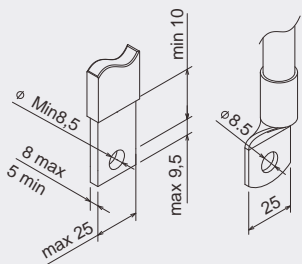

D

XT3/III-IV

E

XT3/III-IV

F

Example with adapters XT3/III-IV

J

K

	FC Cu		MC		FC CuAl					
					90-185mm ²		30-150mm ²		EXT 2X150mm ²	
	MAX	MIN	MAX	MIN	MAX	MIN	MAX	MIN	MAX	MIN
Stranded		185 mm ² 6 mm ²	35 mm ² 2,5 mm ²	185 mm ² 90 mm ²	150 mm ² 30 mm ²	150 mm ² 35 mm ²				
Flexible		150 mm ² 6 mm ²	25 mm ² 2,5 mm ²	X		X		X		

		A		B	C	D	E
		50mm	70mm				
XT3 WITH FLANGE CON MOSTRINA	III	124	144	55	110	17,5	55
	IV	124	144	55	145	17,5	55
	OPTIONAL FLANGE III-IV	129	149	73	57	26,5	28,5

		A		B	C	D	E
		50mm	70mm				
XT3 WITHOUT FLANGE SENZA MOSTRINA	III-IV	129	149	43	47	11,5	23,5
	III	121	141	47	102	13,5	51
	IV	121	141	47	137	13,5	51