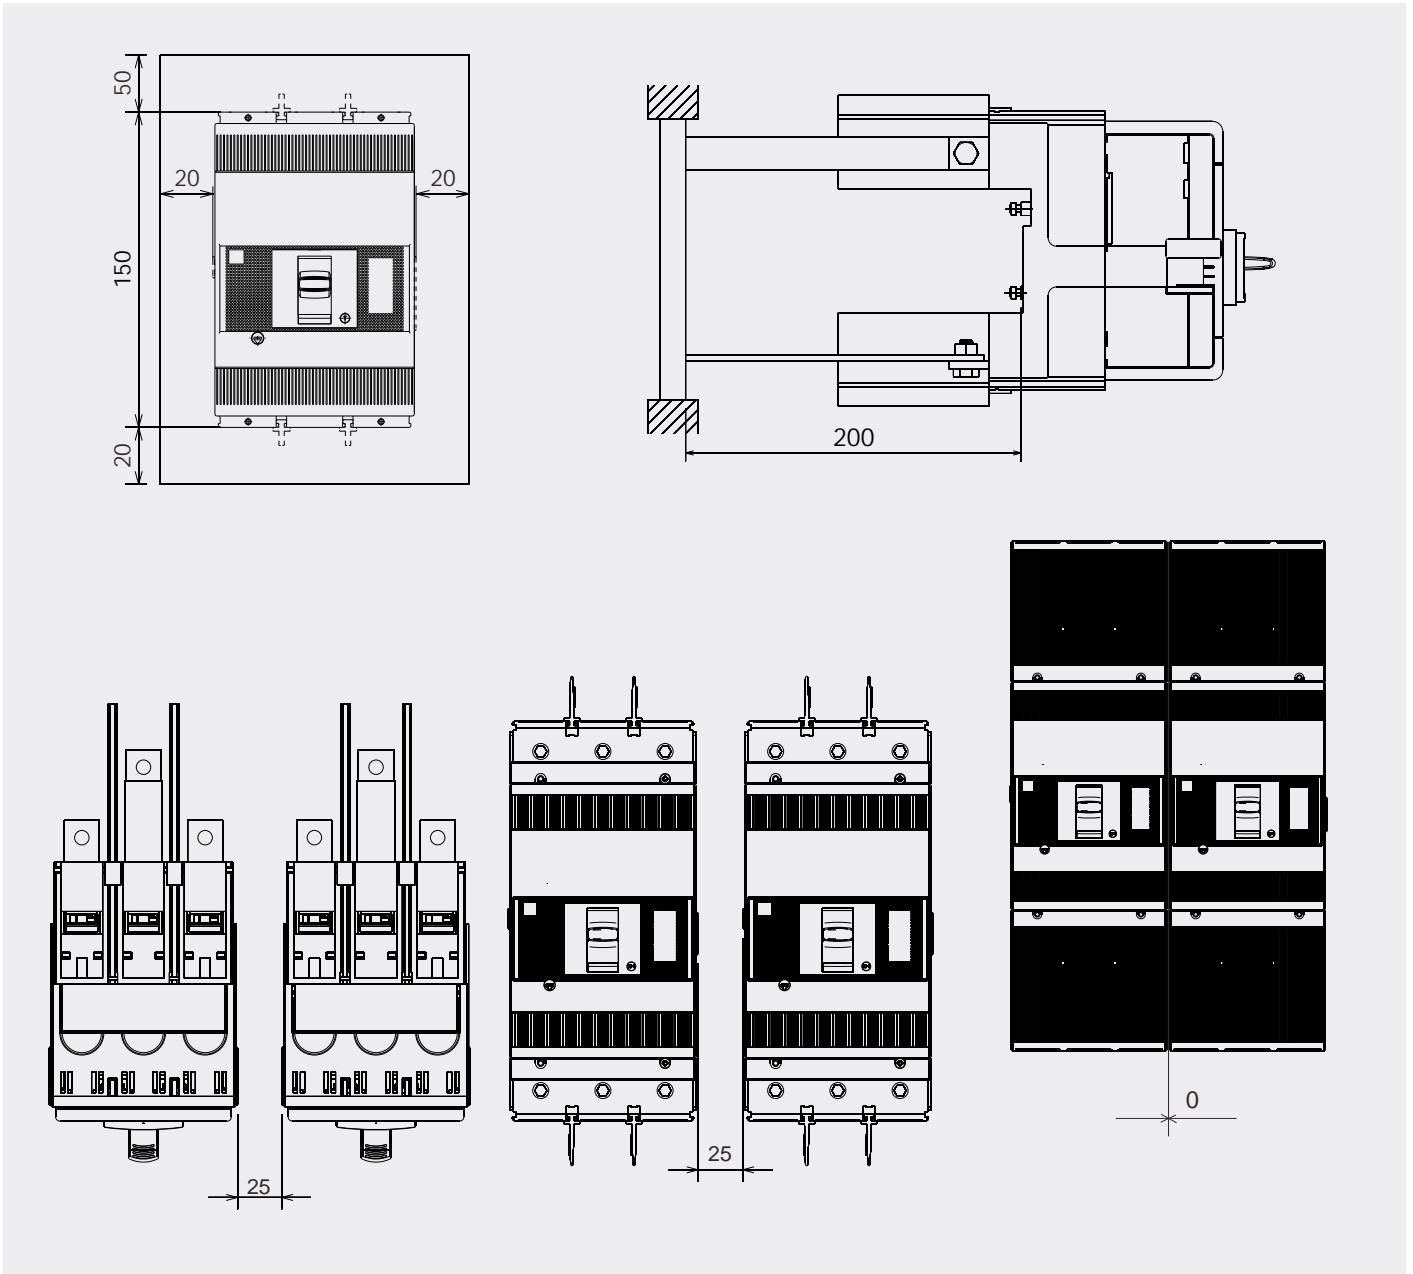

SACE Tmax XT

Parte fissa di interruttore rimovibile XT3
Fixed part for plug-in circuit breakers XT3
Festteil für Leistungsschalter in ausfahrbarer Ausführung XT3
Partie fixe pour disjoncteur débrochable XT3
Parte fija para interruptor extraíble XT3
插入式断路器的固定部分 XT3

D

XT3/III-IV

E

XT3/III-IV

F

Example with adapters XT3/III-IV

J

K

	FC Cu		MC		FC CuAl					
					90-185mm ²		30-150mm ²		EXT 2X150mm ²	
	MAX	MIN	MAX	MIN	MAX	MIN	MAX	MIN	MAX	MIN
Stranded		185 mm ² 6 mm ²	35 mm ² 2,5 mm ²	185 mm ² 90 mm ²	150 mm ² 30 mm ²	150 mm ² 35 mm ²				
Flexible		150 mm ² 6 mm ²	25 mm ² 2,5 mm ²	X		X		X		

		A		B	C	D	E
		50mm	70mm				
XT3 WITH FLANGE CON MOSTRINA	III	124	144	55	110	17,5	55
	IV	124	144	55	145	17,5	55
	OPTIONAL FLANGE III-IV	129	149	73	57	26,5	28,5

		A		B	C	D	E
		50mm	70mm				
XT3 WITHOUT FLANGE SENZA MOSTRINA	III-IV	129	149	43	47	11,5	23,5
	III	121	141	47	102	13,5	51
	IV	121	141	47	137	13,5	51