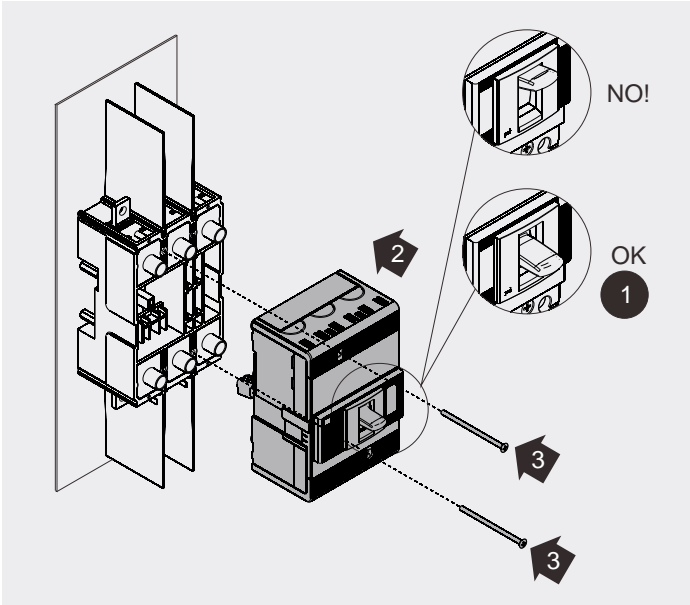

D

XT3/III-IV