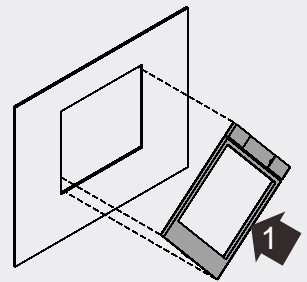

D

XT3/III-IV

E

XT3/III-IV

F

Example with adapters XT3/III-IV

J

K

	FC Cu		MC		FC CuAl					
					90-185mm ²		30-150mm ²		EXT 2X150mm ²	
	MAX	MIN	MAX	MIN	MAX	MIN	MAX	MIN	MAX	MIN
Stranded		185 mm ² 6 mm ²	35 mm ² 2,5 mm ²	185 mm ² 90 mm ²	150 mm ² 30 mm ²	150 mm ² 35 mm ²				
Flexible		150 mm ² 6 mm ²	25 mm ² 2,5 mm ²	X		X		X		

		A		B	C	D	E
		50mm	70mm				
XT3 WITH FLANGE CON MOSTRINA	III	124	144	55	110	17,5	55
	IV	124	144	55	145	17,5	55
	OPTIONAL FLANGE III-IV	129	149	73	57	26,5	28,5

		A		B	C	D	E
		50mm	70mm				
XT3 WITHOUT FLANGE SENZA MOSTRINA	III-IV	129	149	43	47	11,5	23,5
	III	121	141	47	102	13,5	51
	IV	121	141	47	137	13,5	51