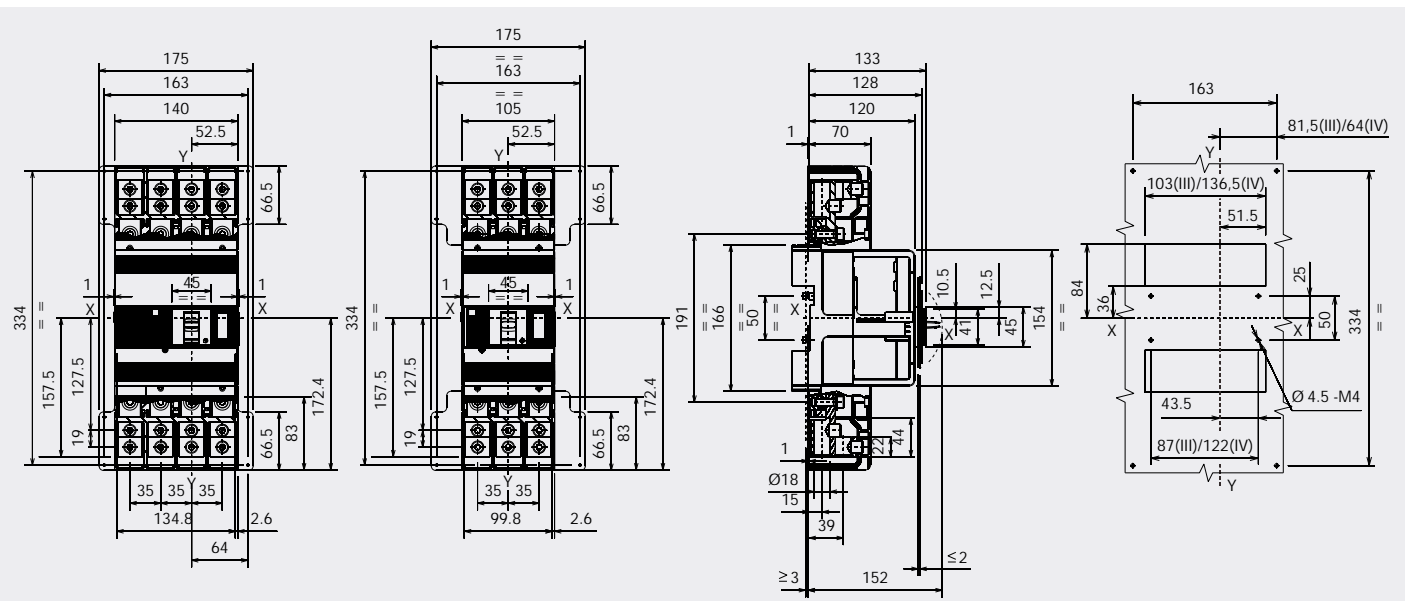

	FC Cu		MC		FC CuAl					
					90-185mm ²		30-150mm ²		EXT 2X150mm ²	
	MAX	MIN	MAX	MIN	MAX	MIN	MAX	MIN	MAX	MIN
Stranded		185 mm ² 6 mm ²	35 mm ² 2,5 mm ²	185 mm ² 90 mm ²	150 mm ² 30 mm ²	150 mm ² 35 mm ²				
Flexible		150 mm ² 6 mm ²	25 mm ² 2,5 mm ²	X		X		X		

		A		B	C	D	E
		50mm	70mm				
XT3 WITH FLANGE CON MOSTRINA	III	124	144	55	110	17,5	55
	IV	124	144	55	145	17,5	55
	OPTIONAL FLANGE III-IV	129	149	73	57	26,5	28,5

		A		B	C	D	E
		50mm	70mm				
XT3 WITHOUT FLANGE SENZA MOSTRINA	III-IV	129	149	43	47	11,5	23,5
	III	121	141	47	102	13,5	51
	IV	121	141	47	137	13,5	51