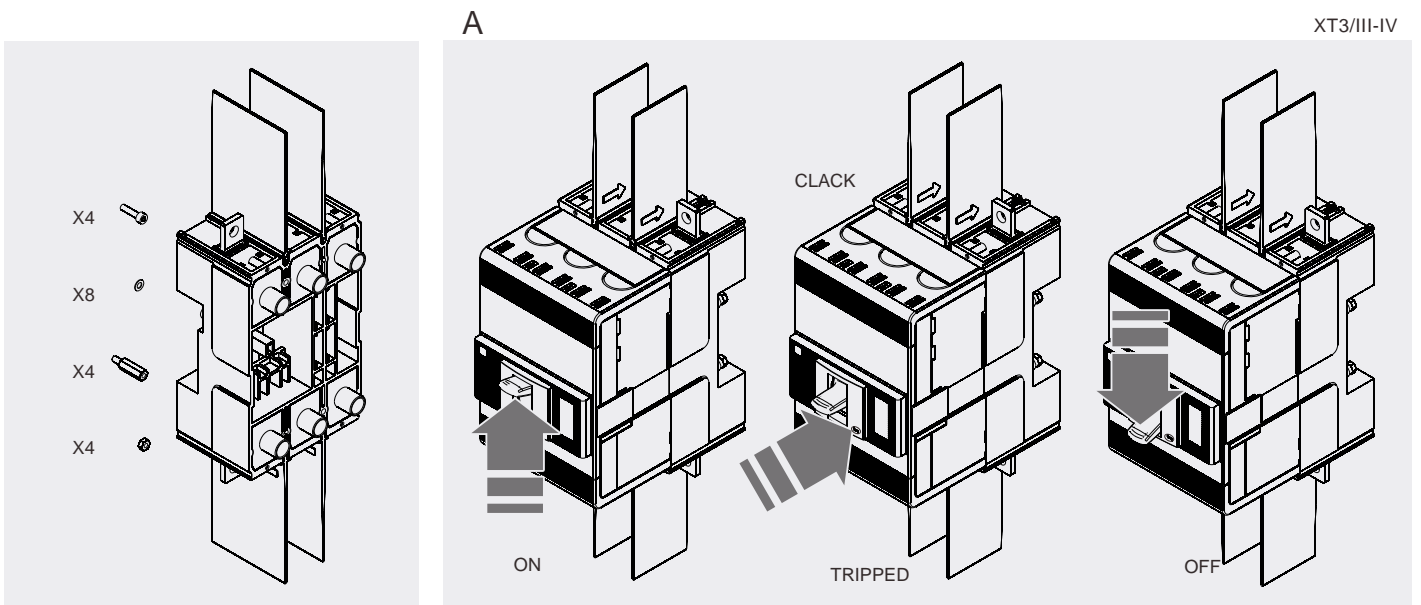

SACE Tmax XT

Parte fissa di interruttore rimovibile XT3
Fixed part for plug-in circuit breakers XT3
Festteil für Leistungsschalter in ausfahrbarer Ausführung XT3
Partie fixe pour disjoncteur débrochable XT3
Parte fija para interruptor extraíble XT3
插入式断路器的固定部分 XT3

	FC Cu		MC		FC CuAl					
					90-185mm ²		30-150mm ²		EXT 2X150mm ²	
	MAX	MIN	MAX	MIN	MAX	MIN	MAX	MIN	MAX	MIN
Stranded		185 mm ² 6 mm ²	35 mm ² 2,5 mm ²	185 mm ² 90 mm ²	150 mm ² 30 mm ²	150 mm ² 35 mm ²				
Flexible		150 mm ² 6 mm ²	25 mm ² 2,5 mm ²	X		X		X		