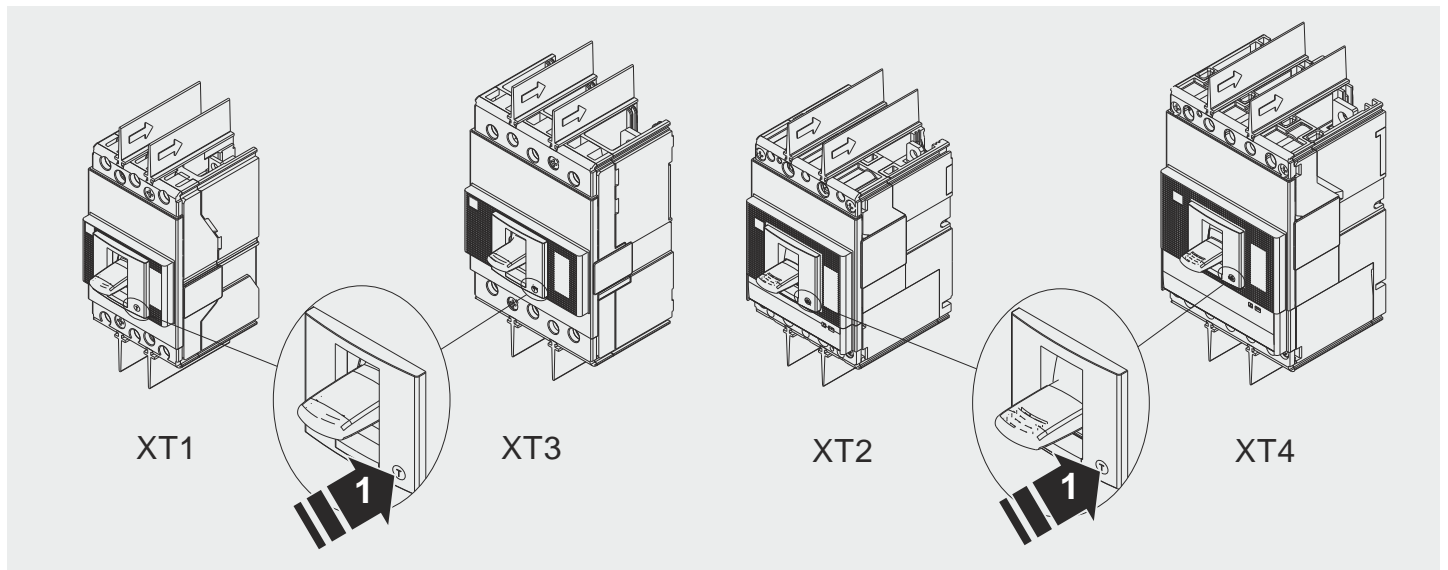

SACE Tmax XT

HR/VR - Terminali posteriori XT1-XT2-XT3-XT4 parte fissa.

HR/VR - Rear terminals XT1-XT2-XT3-XT4 fixed part.

HR/VR - Rückseitige Anschlüsse XT1-XT2-XT3-XT4 festes teil.

HR/VR - Prises arrière XT1-XT2-XT3-XT4 partie fixe.

HR/VR - Terminales posteriores XT1-XT2-XT3-XT4 parte fija.

HR/VR - 后接线端子XT1-XT2-XT3-XT4固定部分

XT1-XT2-XT3-XT4

	XT1		XT2		XT3		XT4	
	III	IV	III	IV	III	IV	III	IV
	1(2)	2(4)	1(2)	2(4)	1(2)	2(4)	1(2)	2(4)
	2(4)	2(4)	2(4)	2(4)	2(4)	2(4)	2(4)	2(4)
	3(6)	4(8)	3(6)	4(8)	3(6)	4(8)	3(6)	4(8)
	3(6)	4(8)	3(6)	4(8)	3(6)	4(8)	3(6)	4(8)
	3(6)	4(8)	3(6)	4(8)	3(6)	4(8)	3(6)	4(8)
 OPTIONAL	3(6)	4(8)	3(6)	4(8)	3(6)	4(8)	3(6)	4(8)