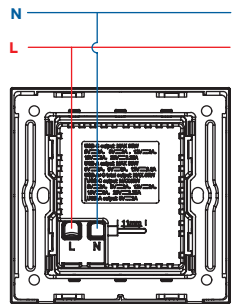

Cổng sạc USB đôi, Type A+C