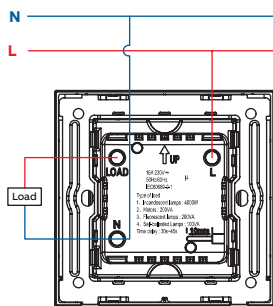

Công tắc thẻ từ