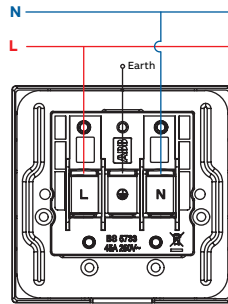

Bộ đầu dây 45A