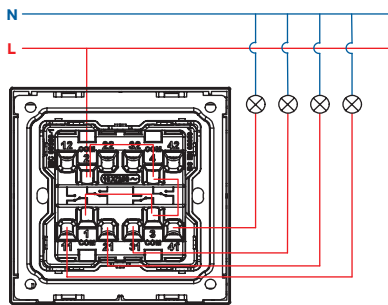

Công tắc bốn 1 chiều