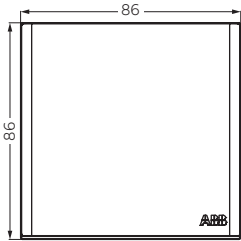

Khung ba

Trắng	BC631	2TCZ215009R0010	1
Trắng mờ	BC631-WM	2TCZ215009R3910	1
Xám	BC631-SG	2TCZ215009R6310	1
Đen mờ	BC631-MB	2TCZ215009R4410	1
Vàng Champagne	BC631-CH	2TCZ215009R4110	1

Framia

Kích thước

Kích thước khung đơn