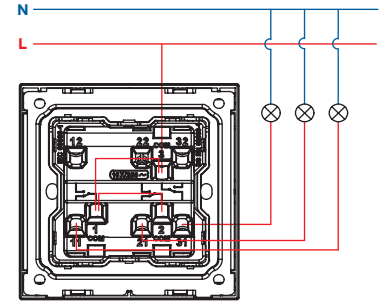

Công tắc ba 1 chiều