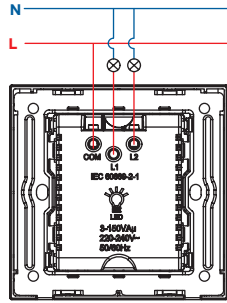

Công tắc điều chỉnh độ sáng cho đèn LED - Hoạt động 1 chiều