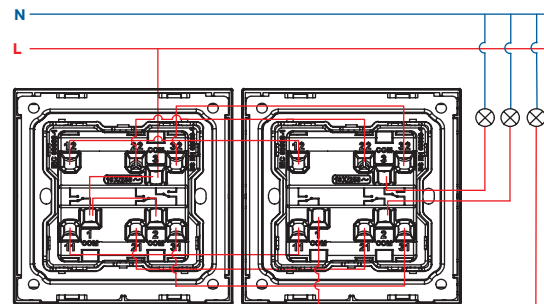

Khoảng cách giữa các vít cố định khung đơn

Kích thước khung đôi

Khoảng cách giữa các vít cố định khung đôi

Kích thước Ổ cắm dao cạo râu

Khoảng cách giữa các vít cố định Ổ cắm dao cạo râu

Framia

Sơ đồ đấu nối

Công tắc đơn 1 chiều

Công tắc đôi 1 chiều

Công tắc ba 1 chiều

Công tắc bốn 1 chiều

Công tắc đơn 2 chiều

Công tắc đôi 2 chiều

Công tắc ba 2 chiều

Công tắc bốn 2 chiều