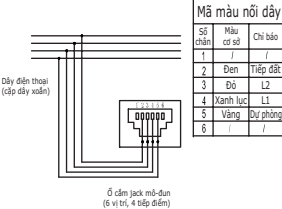

SƠ ĐỒ ĐẦU NỐI

Ổ cắm dữ liệu 1G/2G