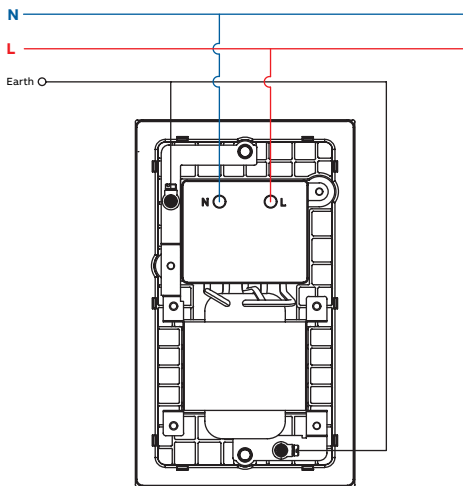

Bộ công tắc dao cạo râu