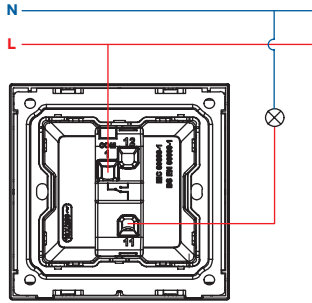

Khoảng cách giữa các vít cố định khung đơn

Kích thước khung đôi

Khoảng cách giữa các vít cố định khung đôi

Kích thước Ổ cắm dao cạo râu

Khoảng cách giữa các vít cố định Ổ cắm dao cạo râu

Framia

Sơ đồ đấu nối