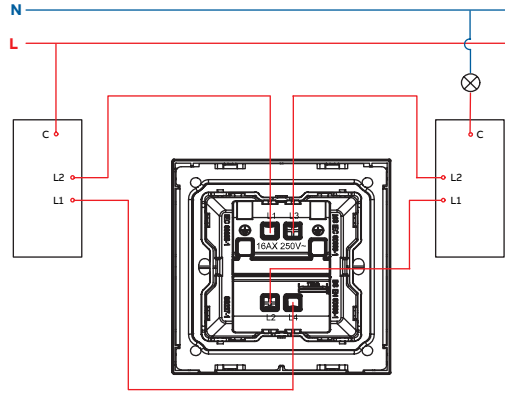

Công tắc trung gian đơn