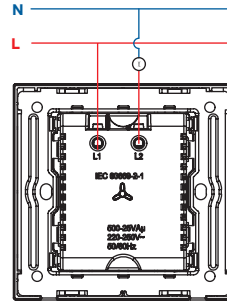

Công tắc điều chỉnh tốc độ quạt