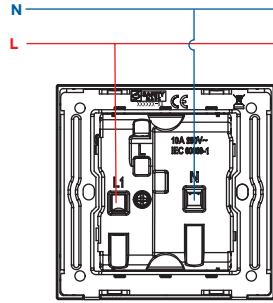

Bộ đầu dây 25A

Bộ công tắc dao cạo râu

Ổ cắm đơn có công tắc 13A

Ổ cắm đôi có công tắc 13A

Framia

Sơ đồ đấu nối

Ổ cắm đơn có công tắc 5A

Ổ cắm đơn có công tắc 15A