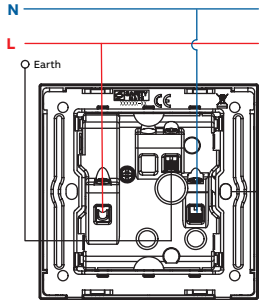

Bộ đầu dây 25A

Bộ công tắc dao cạo râu

Ổ cắm đơn có công tắc 13A

Ổ cắm đôi có công tắc 13A

Framia

Sơ đồ đấu nối

Ổ cắm đơn có công tắc 5A

Ổ cắm đơn có công tắc 15A