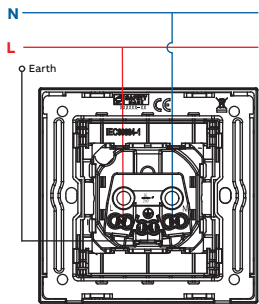

Ổ cắm đơn chuẩn SCHUKO 16A