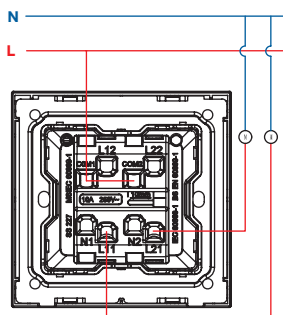

SƠ ĐỒ ĐẦU NỐI

Công tắc điều khiển rêm