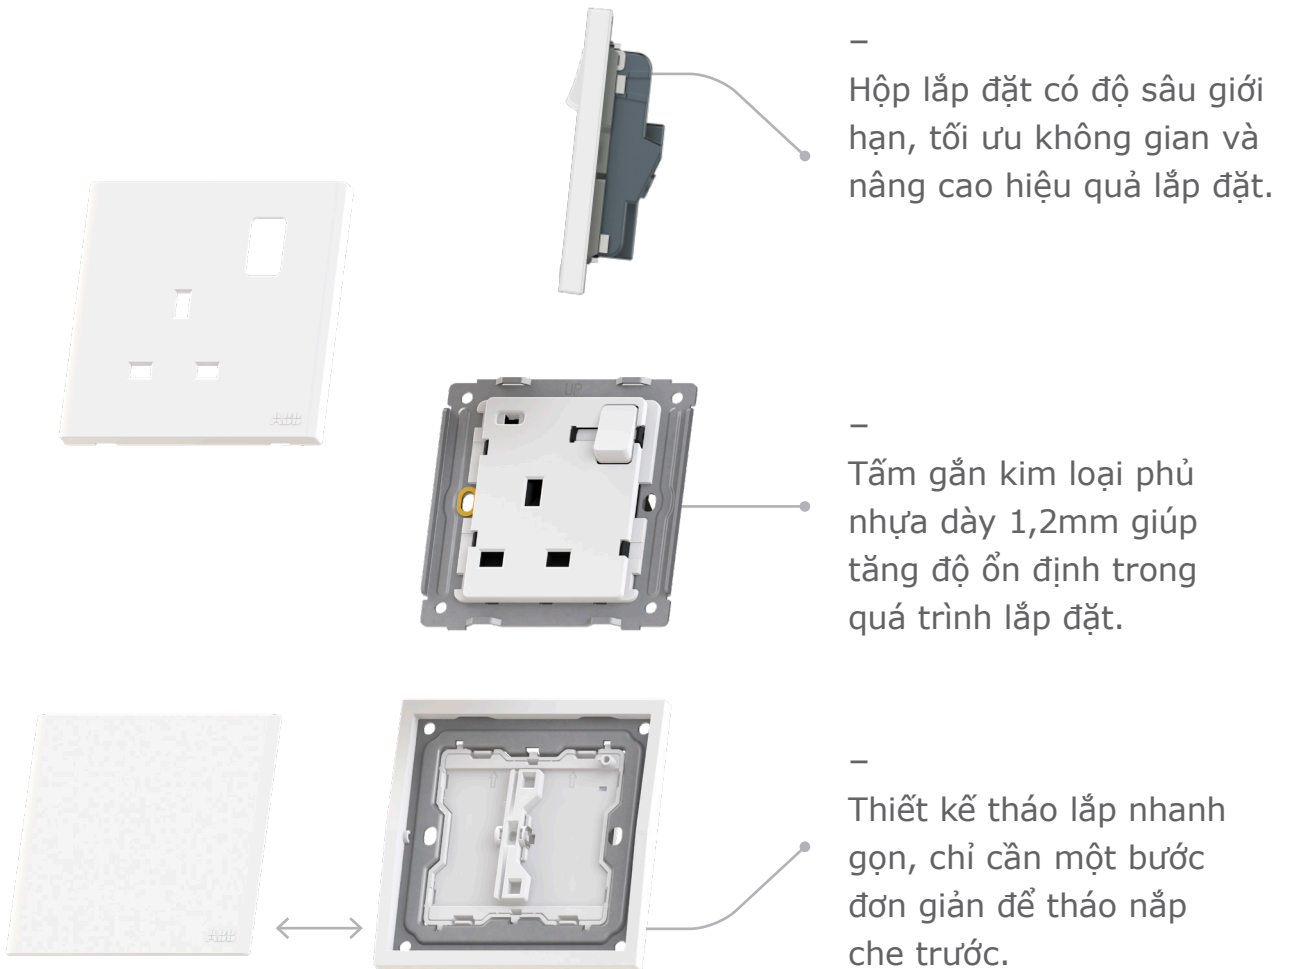

Dễ dàng lắp đặt

Tiết kiệm thời gian và công sức