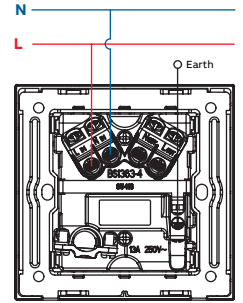

Sơ đồ đấu nối

Công tắc điều chỉnh độ sáng cho đèn dạng xoay

Công tắc điều chỉnh độ sáng cho đèn LED - Hoạt động 1 chiều

Công tắc điều chỉnh tốc độ quạt

Bộ đầu dây, cầu chì

Bộ đầu dây, cầu chì và công tắc

Framia