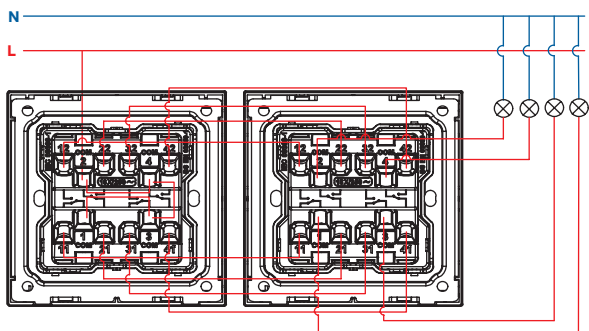

Khoảng cách giữa các vít cố định khung đơn

Kích thước khung đôi

Khoảng cách giữa các vít cố định khung đôi

Kích thước Ổ cắm dao cạo râu

Khoảng cách giữa các vít cố định Ổ cắm dao cạo râu

Framia

Sơ đồ đấu nối

Công tắc đơn 1 chiều

Công tắc đôi 1 chiều

Công tắc ba 1 chiều

Công tắc bốn 1 chiều

Công tắc đơn 2 chiều

Công tắc đôi 2 chiều

Công tắc ba 2 chiều

Công tắc bốn 2 chiều