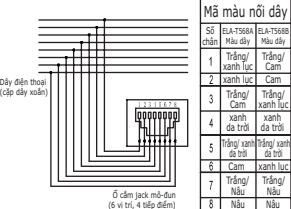

SƠ ĐỒ ĐẦU NỐI

Công tắc điều khiển rêm