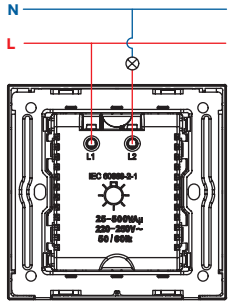

Framia

Sơ đồ đấu nối

Công tắc điều chỉnh độ sáng cho đèn dạng xoay