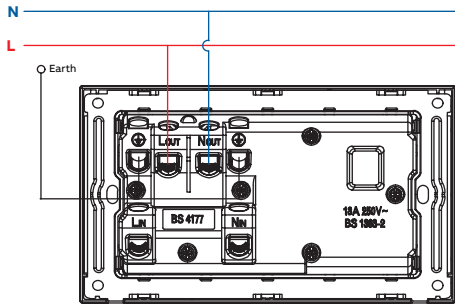

Công tắc đơn 1 chiều 20AX

Bộ công tắc dùng cho bếp điện