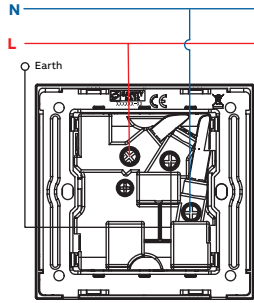

Bộ đầu dây 25A

Bộ công tắc dao cạo râu

Ổ cắm đơn có công tắc 13A

Ổ cắm đôi có công tắc 13A

Framia

Sơ đồ đấu nối

Ổ cắm đơn có công tắc 5A

Ổ cắm đơn có công tắc 15A