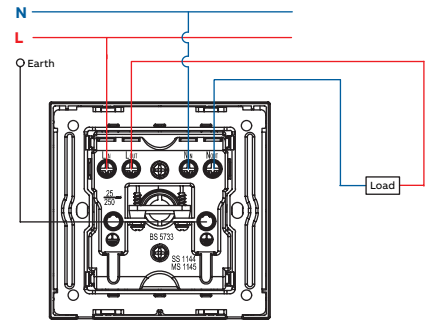

Bộ đầu dây 25A

Bộ công tắc dao cạo râu

Ổ cắm đơn có công tắc 13A

Ổ cắm đôi có công tắc 13A

Framia

Sơ đồ đấu nối

Ổ cắm đơn có công tắc 5A

Ổ cắm đơn có công tắc 15A