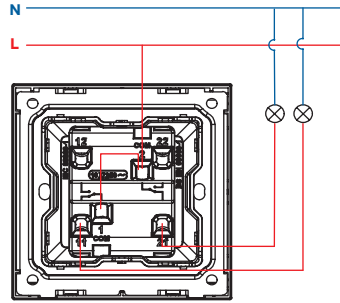

Công tắc đôi 1 chiều