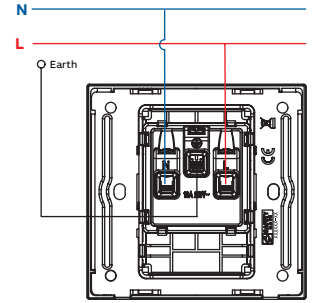

Ổ cắm đơn/đôi chuẩn Âu-Mỹ có tiếp đất 16A