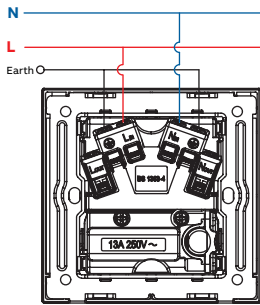

Sơ đồ đấu nối

Công tắc điều chỉnh độ sáng cho đèn dạng xoay

Công tắc điều chỉnh độ sáng cho đèn LED - Hoạt động 1 chiều

Công tắc điều chỉnh tốc độ quạt

Bộ đầu dây, cầu chì

Bộ đầu dây, cầu chì và công tắc

Framia