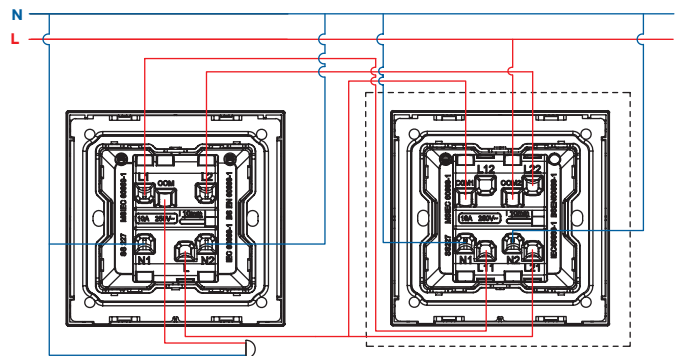

Công tắc chuông DND/MUR (bên ngoài)

Công tắc DND/MUR (trong phòng)