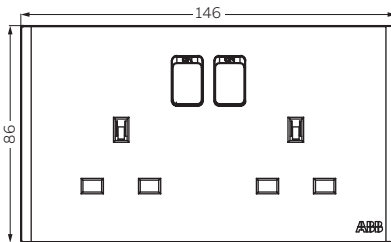

Khoảng cách giữa các vít cố định khung đơn

Kích thước khung đôi

Khoảng cách giữa các vít cố định khung đôi

Kích thước Ổ cắm dao cạo râu

Khoảng cách giữa các vít cố định Ổ cắm dao cạo râu

Framia

Sơ đồ đấu nối