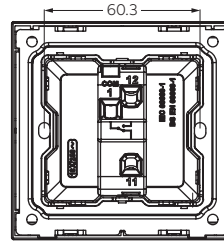

Khoảng cách giữa các vít cố định khung đơn