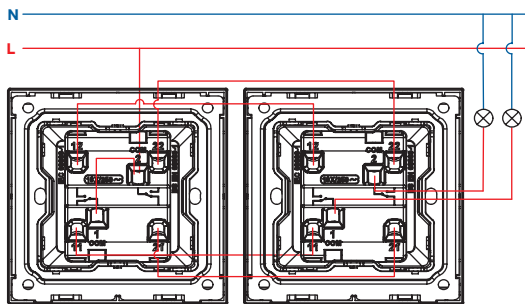

Khoảng cách giữa các vít cố định khung đơn

Kích thước khung đôi

Khoảng cách giữa các vít cố định khung đôi

Kích thước Ổ cắm dao cạo râu

Khoảng cách giữa các vít cố định Ổ cắm dao cạo râu

Framia

Sơ đồ đấu nối

Công tắc đơn 1 chiều

Công tắc đôi 1 chiều

Công tắc ba 1 chiều

Công tắc bốn 1 chiều

Công tắc đơn 2 chiều

Công tắc đôi 2 chiều

Công tắc ba 2 chiều

Công tắc bốn 2 chiều