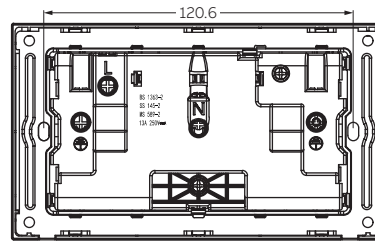

Khoảng cách giữa các vít cố định khung đơn

Kích thước khung đôi

Khoảng cách giữa các vít cố định khung đôi

Kích thước Ổ cắm dao cạo râu

Khoảng cách giữa các vít cố định Ổ cắm dao cạo râu

Framia

Sơ đồ đấu nối