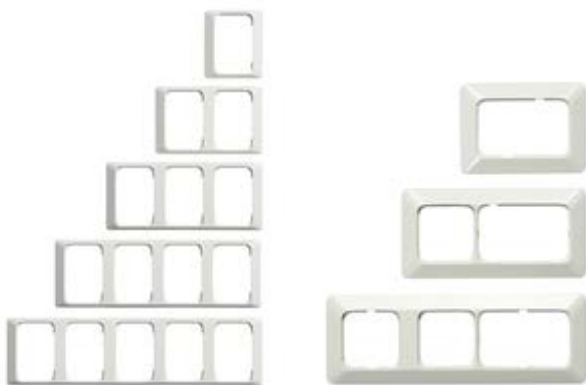

Jussi

1-5 facksramar samt kombi-täckramar.

Finns i vitt.

För mer information, följ denna länk till installationsprodukter.se