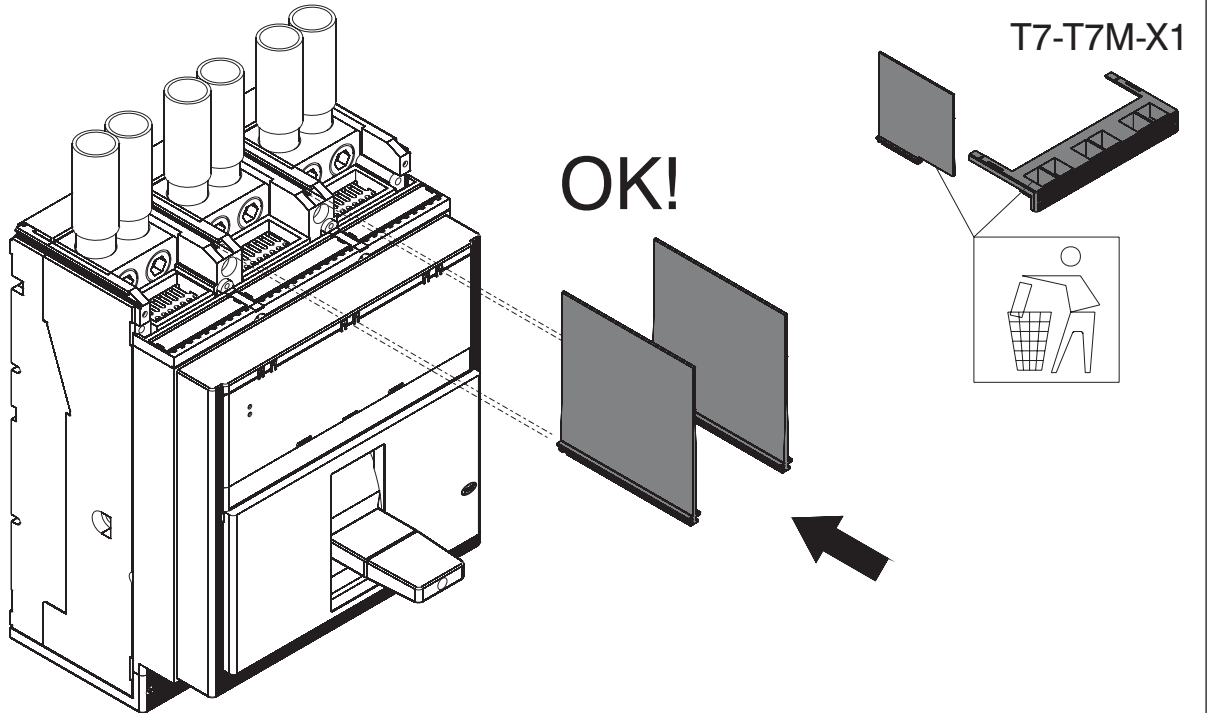

ABB

ABB S.p.A.
ABB SACE Division
Via Baioni, 35
24123 Bergamo Italy
Tel.: +39 035 395.111 - Telefax: +39 035 395.306-433

<http://www.abb.com>