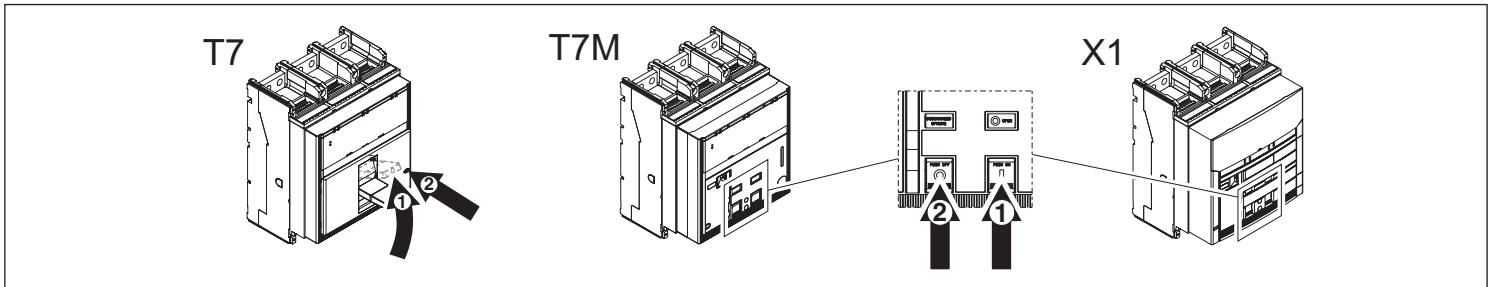

Emax - Tmax

DOC. N.° 1SDH000529R0808 - L3707

FC CuAl - 2x240 mm² - Terminali anteriori per cavi T7-T7M-X1
 FC CuAl - 2x240 mm² - Front terminals for wires T7-T7M-X1
 FC CuAl - 2x240 mm² - Vorderseitige Kabelanschlüsse T7-T7M-X1
 FC CuAl - 2x240 mm² - Prises avant pour câbles T7-T7M-X1
 FC CuAl - 2x240 mm² - Terminales frontales para cables T7-T7M-X1