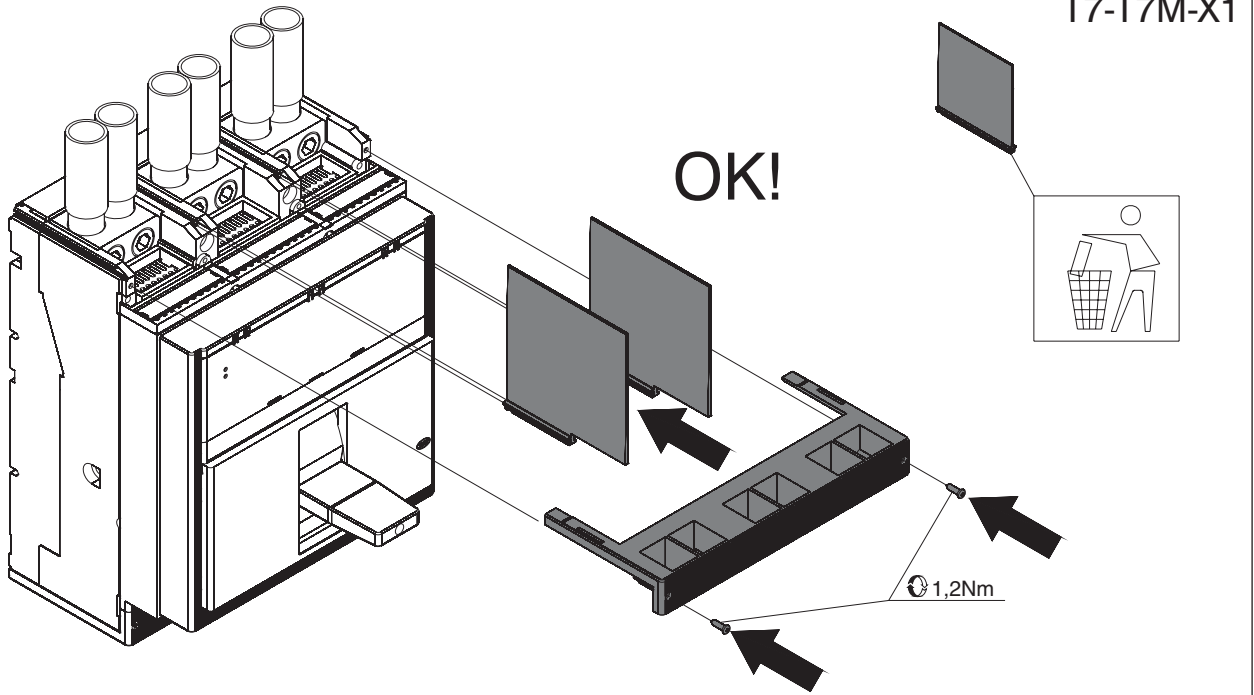

C

D

ABB

ABB S.p.A.
ABB SACE Division
Via Baioni, 35
24123 Bergamo Italy
Tel.: +39 035 395.111 - Telefax: +39 035 395.306-433

<http://www.abb.com>