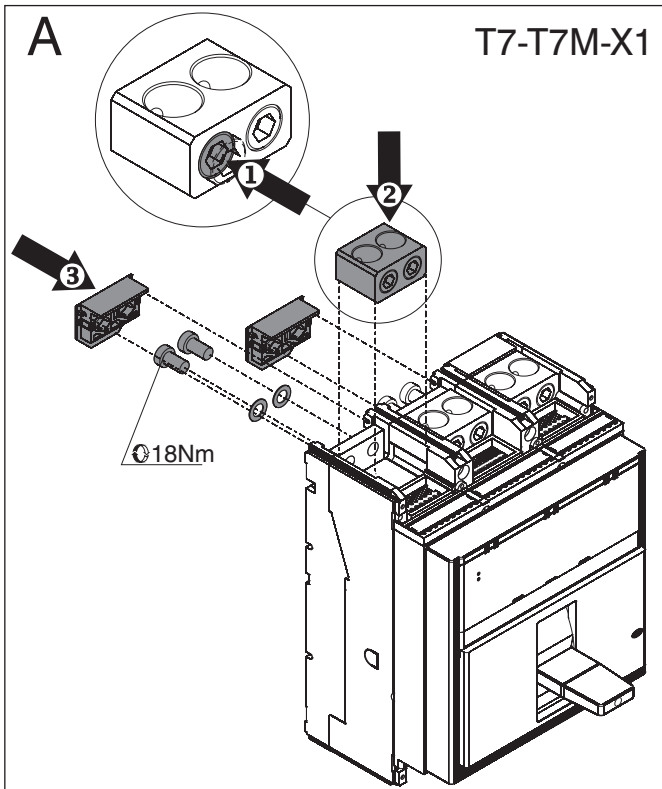

III	3(6)	3(6)	6(12)	6(12)	2(4)	1(2)	2(4)	2(4)
IV	4(8)	4(8)	8(16)	8(16)	2(4)	1(2)	3(6)	3(6)