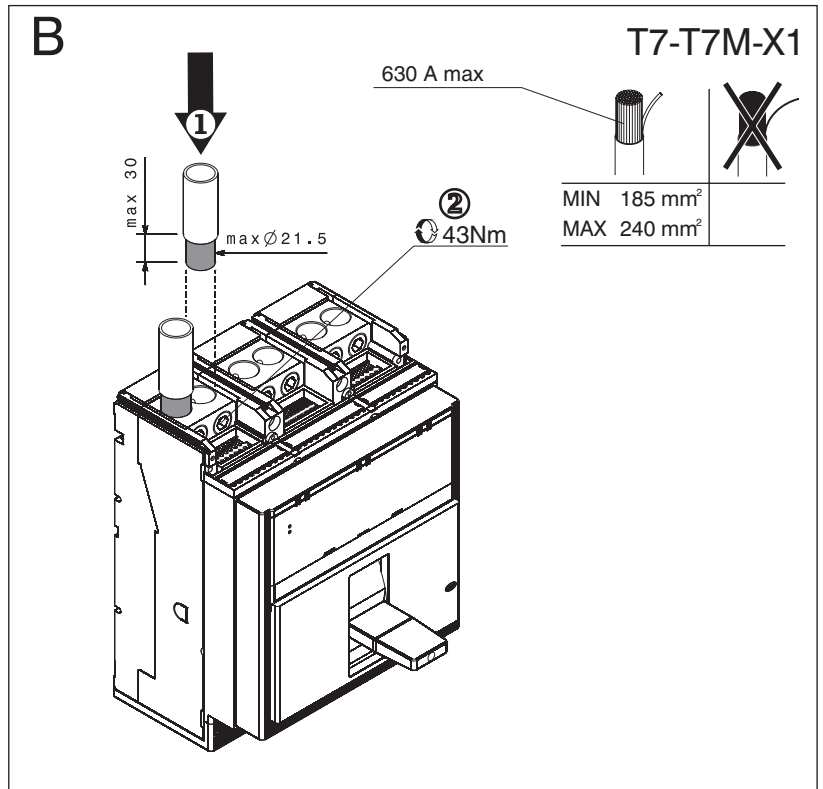

III	3(6)	3(6)	6(12)	6(12)	2(4)	1(2)	2(4)	2(4)
IV	4(8)	4(8)	8(16)	8(16)	2(4)	1(2)	3(6)	3(6)