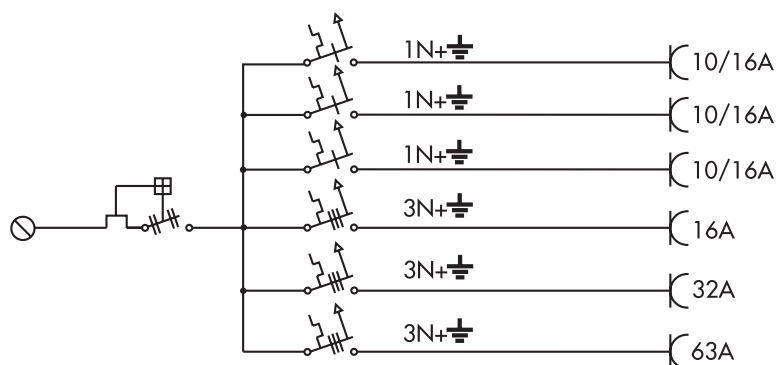

3xMCB S201 C16 and S203 C16, S203 C32, S203 C63,

RCD F204 A-63/0,03

ABB s.r.o.
Elektro-Praga
Resslova 3
CZ - 466 02 Jablonec nad Nisou
Contact center: +420 597 468 940
Technical support:
Tel: + 420 800 800 104
E-mail: contact.center@cz.abb.com
www.abb.com/industrialplugs