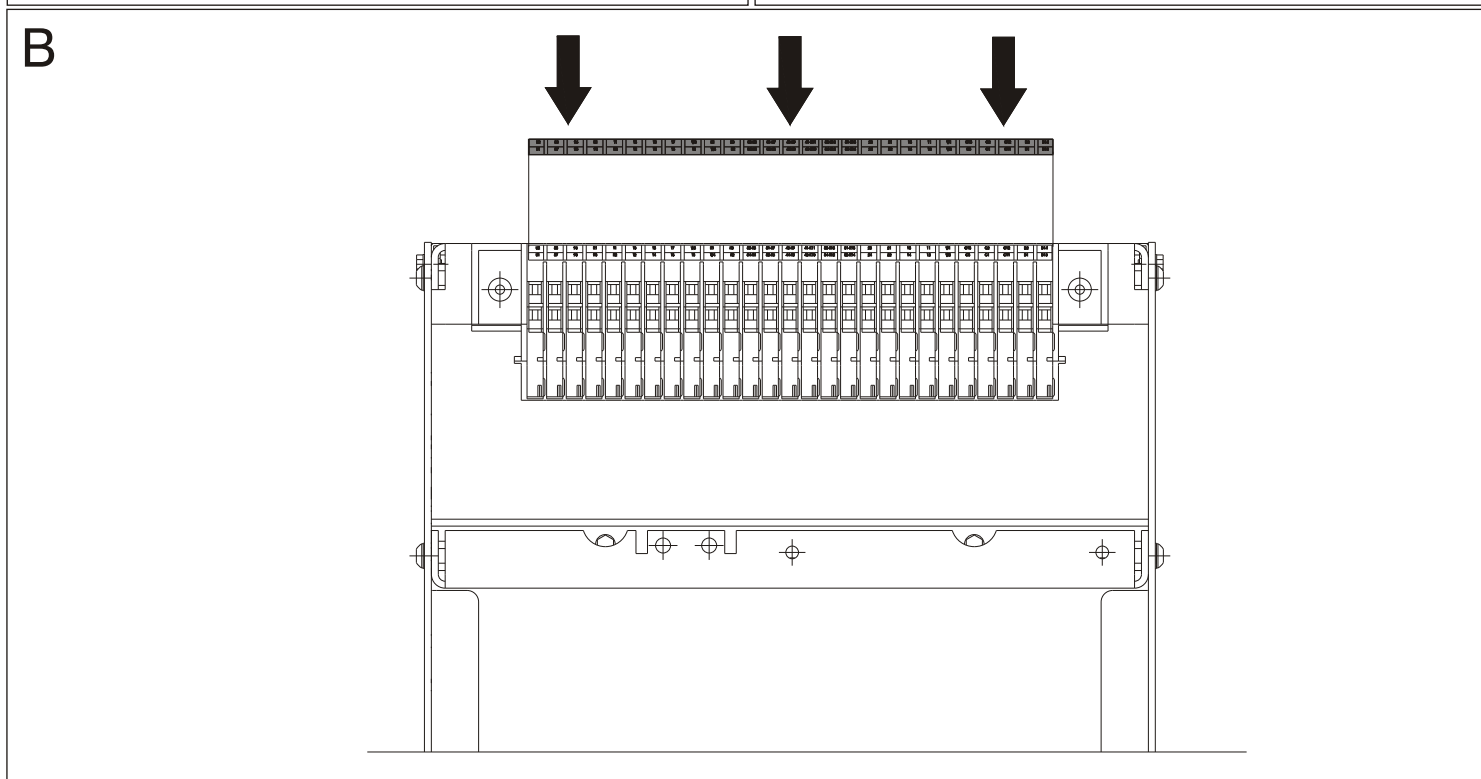

Emax E1 ÷ E6

DOC. N.° 1SDH000521R0001 - L2413

Sostituzione targhetta adesiva connessioni parte fissa
Changing the adhesive label on the fixed part connections
Austausch Klebeschild Anschlüsse Unterteil
Remplacement plaquette adhésive des connexions partie fixe
Sustitución etiqueta adhesiva conexiones parte fija