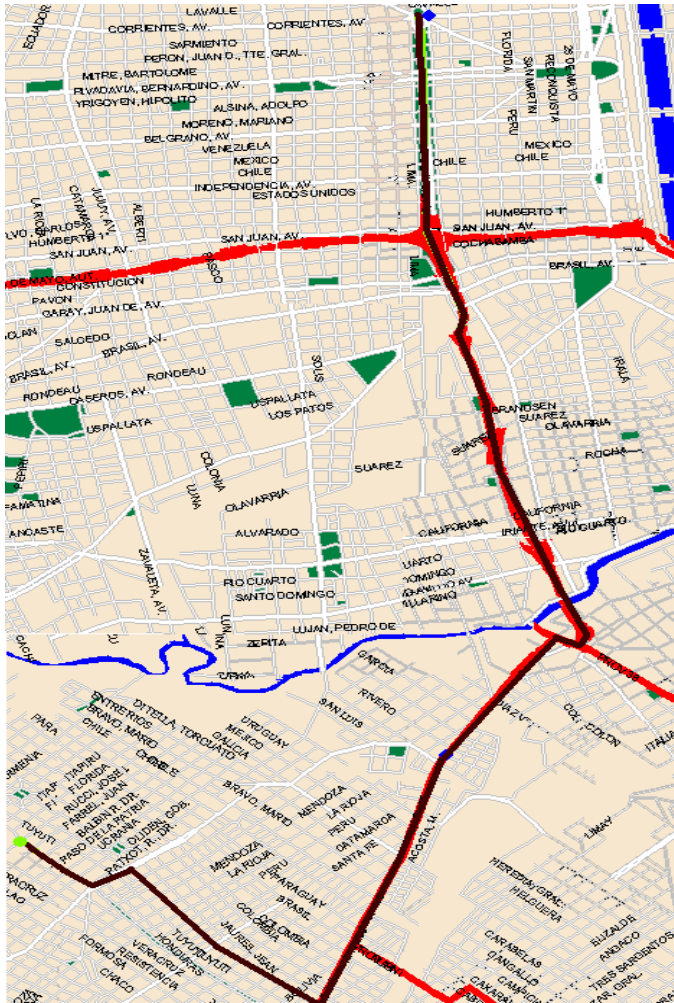

## Ubicación

Nuestra planta se encuentra ubicada en Valentín Alsina, Provincia de Buenos Aires. La misma, se encuentra a aproximadamente 20 minutos de Puerto Madero.

**ABB Argentina S.A.**  
**Dirección:** José I. Rucci 1051  
Buenos Aires, Argentina.  
**Fax:** +54 11 4229-5500  
**Teléfono:** +54 11 4229-5500  
**Web:** [www.ar.abb.com](http://www.ar.abb.com)

## Como arivar

Desde Av. 9 de Julio y Av. Corrientes, tomar 9 de Julio hasta arribar al Puente Pueyrredon. Tomar el puente hasta el final del mismo. Luego tomar Av. H. Irigoyen y continuar por la misma hasta Av. Remedios de Escalada. Doblar a la derecha por esta calle y continuar derecho hasta J.I. Rucci, donde se encuentra localizada nuestra planta.