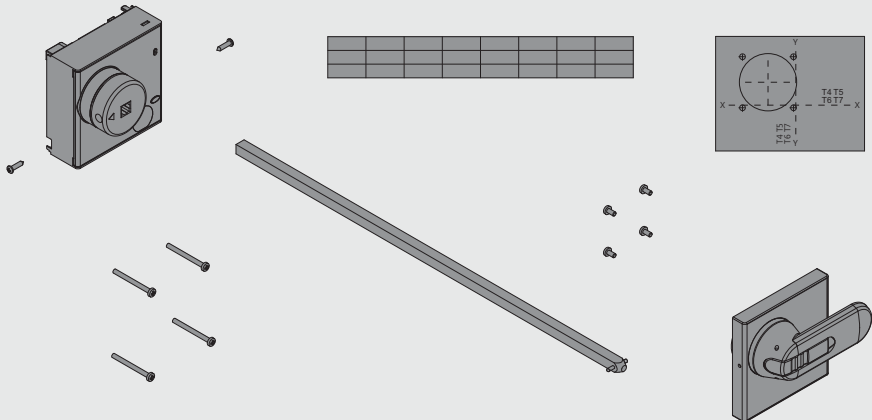

SACE FORMULA A3

- RHE - Comando a maniglia rotante FORMULA A3 rinviato
- RHE - Rotary handle operating mechanism FORMULA A3 door mounted
- RHE - Drehhebelantrieb FORMULA A3 Übertragen
- RHE - Commande par poignée rotative FORMULA A3 renvoyée
- RHE - Mando giratorio FORMULA A3 reenviado
- RHE - 旋转手柄操作机构FORMULA A3(安装在柜门上)

A3/III-IV