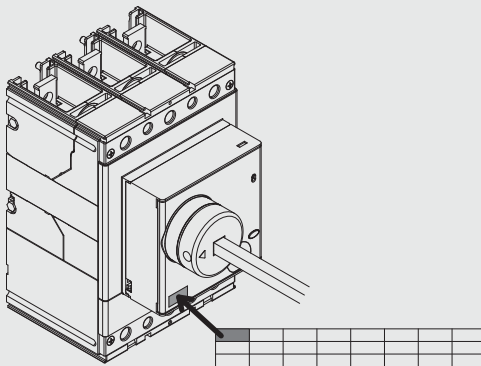

F

A cura del Cliente.
Under the Customer's responsibility.
Vom Kunden beizustellen.
À la charge du Client.
A cargo del Cliente.

G