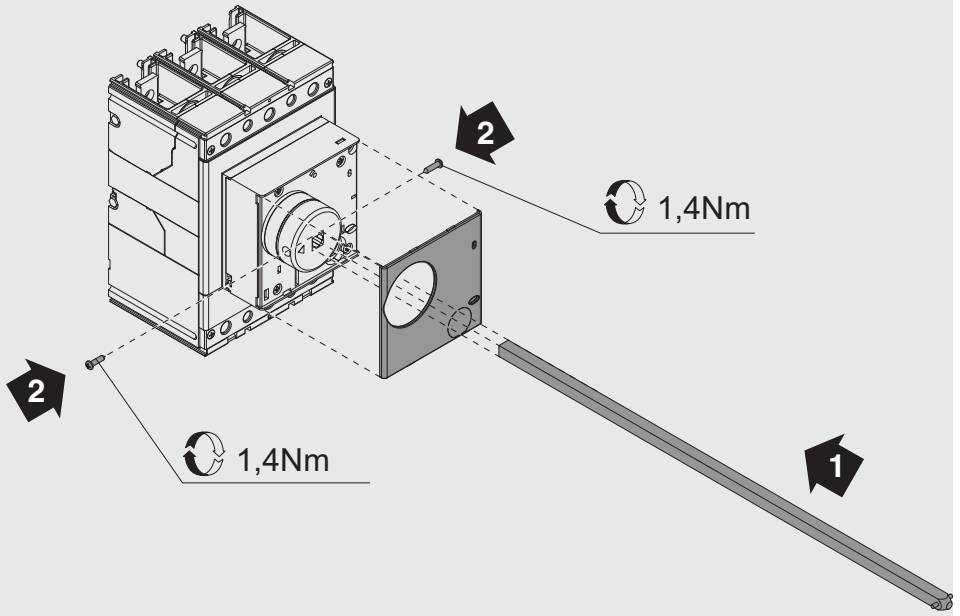

F

A cura del Cliente.
Under the Customer's responsibility.
Vom Kunden beizustellen.
À la charge du Client.
A cargo del Cliente.

G