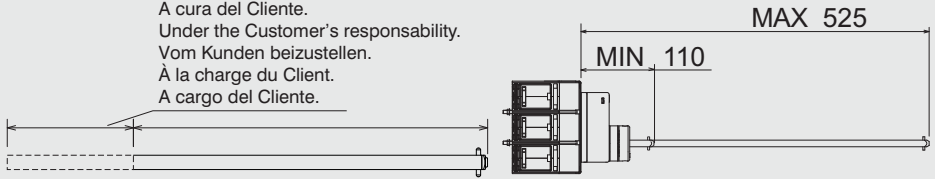

F

A cura del Cliente.
Under the Customer's responsibility.
Vom Kunden beizustellen.
À la charge du Client.
A cargo del Cliente.

G