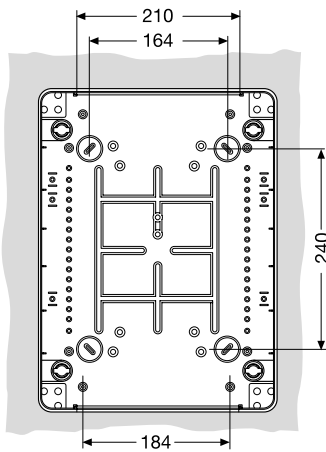

12 814

12 816

12 818

Side view

12 804 - 12 808 - 12 812

12 814

12 816 - 12 818

Junction boxes - technical details

IP 65 junction boxes in polycarbonate

Drilling sheet

12 804

12 808

12 812

12 814

12 816

12 818