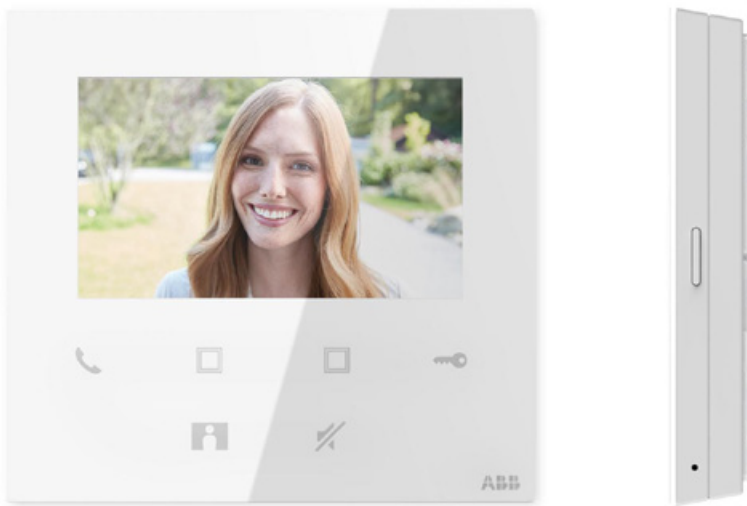

10/2020

ABB-Welcome videollinen sisäyksikkö 4.3” WiFi

Kotisi hallinta on helppoa WiFi-yhteyden ansiosta

Videollinen sisäyksikkö 4.3 WiFi-yhteydellä on uusi lisäys ABB-Welcome -ovipuhelinpalveluihin. Vaikuttavan muotoilunsa, valkoisen värinsä ja helppokäyttöisyytensä ansiosta se on täydellinen valinta olohuoneeseesi.

Intuitiivisen suunnittelun ansiosta kaikki toiminnot ovat sormien ulottuvilla. Ohjelmoitavat painikkeet mahdollistavat joustavan räätälöinnin kaikkiin tarpeisiin. ABB-Welcome videollinen sisäyksikkö 4.3” on ratkaisu, joka tarjoaa parhaan mahdollisen suojaustason verkolle ja datalle.

Ominaisuudet

- Intuitiivinen käyttöliittymä 4.3 tuuman IPS-näytöllä sekä laajemmilla katselukulmilla.
- Helppokäyttöiset ”Soita” ja ”Avaa” symbolipainikkeet videonäytön alapuolella.
- Helppo kosketuspinta myös erillisellä mekaanisella ”asetus”-painikkeella.
- WiFi-verkkoyhteys ja paneelin parametrit voidaan määrittää ABB-Welcome -sovelluksen avulla ohjatun suunnittelun mukaisesti.
- Laiteparin muodostus on helppoa sovelluksen kautta: skannaa ensimmäisen mobiililaitteen QR-koodi ja napsauta ”pari”-painiketta saadaksesi lisättyä lisää mobiililaitteita.
- Jopa 8 mobiililaitetta voidaan pariliittää yhden paneelin kanssa samalla MyBuildings-tilin kirjautumistunnuksella.
- Laiteohjelmiston etäpäivitys ABB-Welcome -sovelluksen kautta.