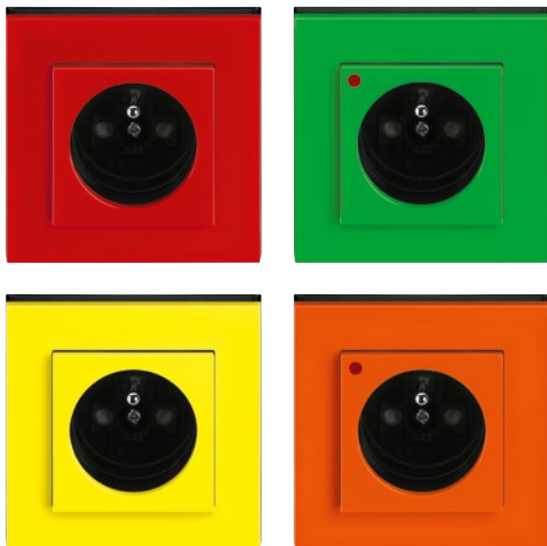

V designové řadě ABB Levit® jsou všechny standardní zásuvky opatřeny bezpečnostními clonkami a splňují požadavky normy ČSN EN 60529 na stupeň krytí IP 40 včetně příslušného značení. Tento fakt spolu s možností výběru z široké palety pestrých barev (červená, zelená, žlutá, oranžová ...) předurčuje zásuvky v designu Levit® pro použití v prostorách určených pro děti, a to nejen ve školách a školkách, ale i v dětských pokojích – své ratolesti přece chceme chránit i doma.