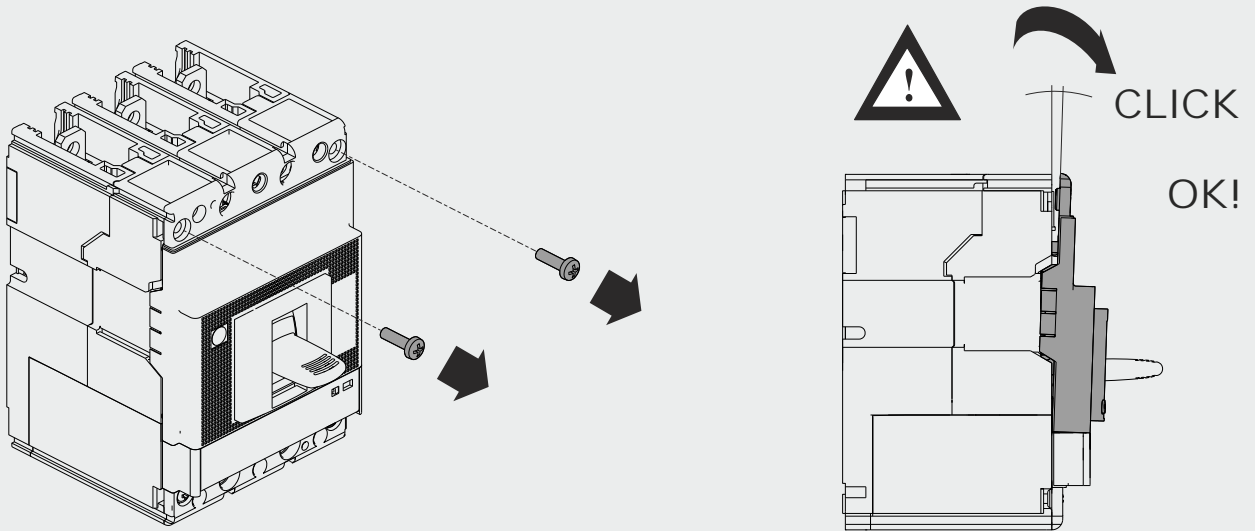

SACE Tmax XT

Ricambio coperchio frontale senza caratteristiche tecniche XT1 XT2 XT3 XT4
Spare front cover without technical characteristics XT1 XT2 XT3 XT4
Ersatzteilsatz Frontdeckel ohne technische Merkmale XT1 XT2 XT3 XT4
Rechange couvercle frontal sans caractéristiques techniques XT1 XT2 XT3 XT4
Recambio tapa frontal sin características técnicas XT1 XT2 XT3 XT4