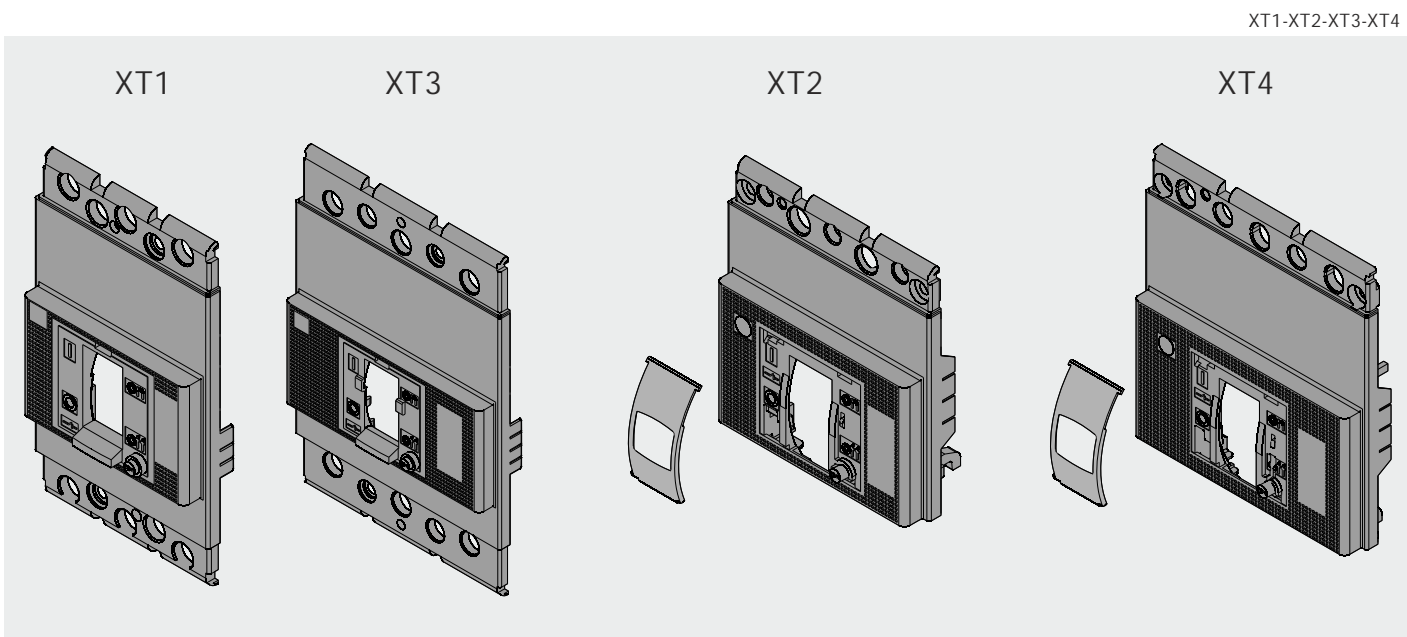

SACE Tmax XT

Ricambio coperchio frontale senza caratteristiche tecniche XT1 XT2 XT3 XT4
Spare front cover without technical characteristics XT1 XT2 XT3 XT4
Ersatzteilsatz Frontdeckel ohne technische Merkmale XT1 XT2 XT3 XT4
Rechange couvercle frontal sans caractéristiques techniques XT1 XT2 XT3 XT4
Recambio tapa frontal sin características técnicas XT1 XT2 XT3 XT4