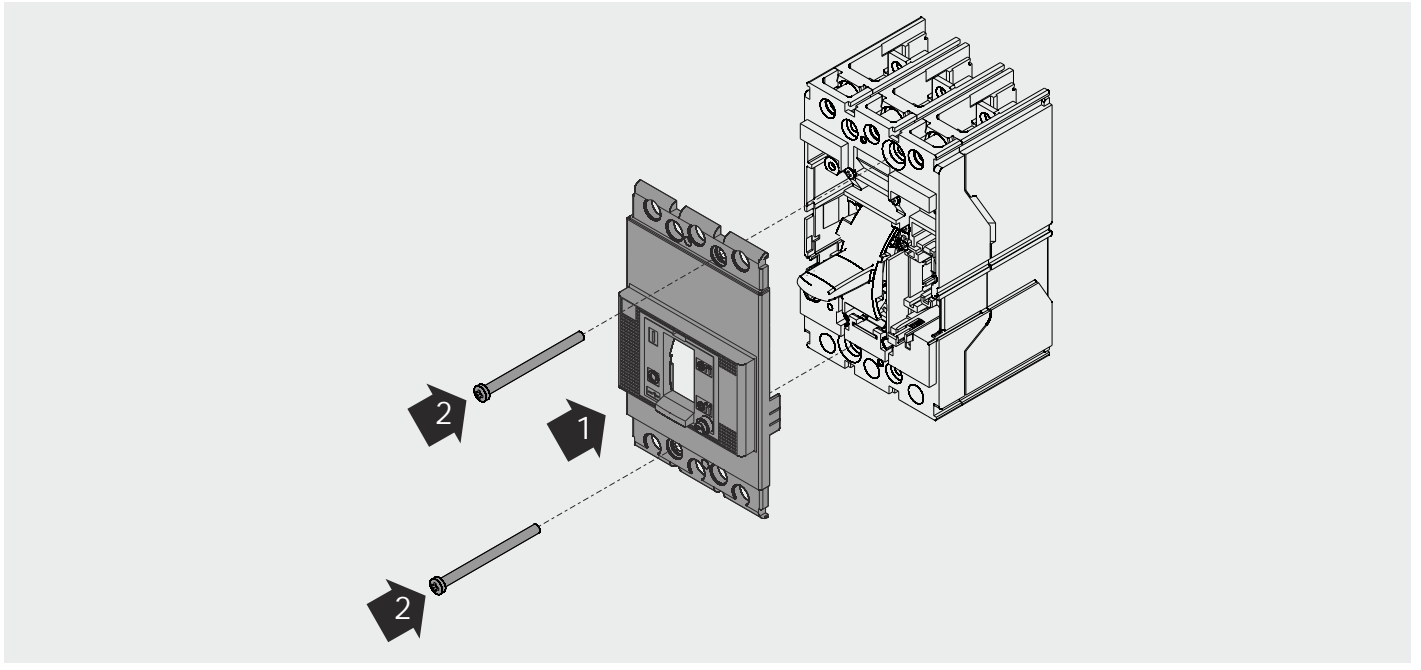

SACE Tmax XT

Ricambio coperchio frontale senza caratteristiche tecniche XT1 XT2 XT3 XT4
Spare front cover without technical characteristics XT1 XT2 XT3 XT4
Ersatzteilsatz Frontdeckel ohne technische Merkmale XT1 XT2 XT3 XT4
Rechange couvercle frontal sans caractéristiques techniques XT1 XT2 XT3 XT4
Recambio tapa frontal sin características técnicas XT1 XT2 XT3 XT4