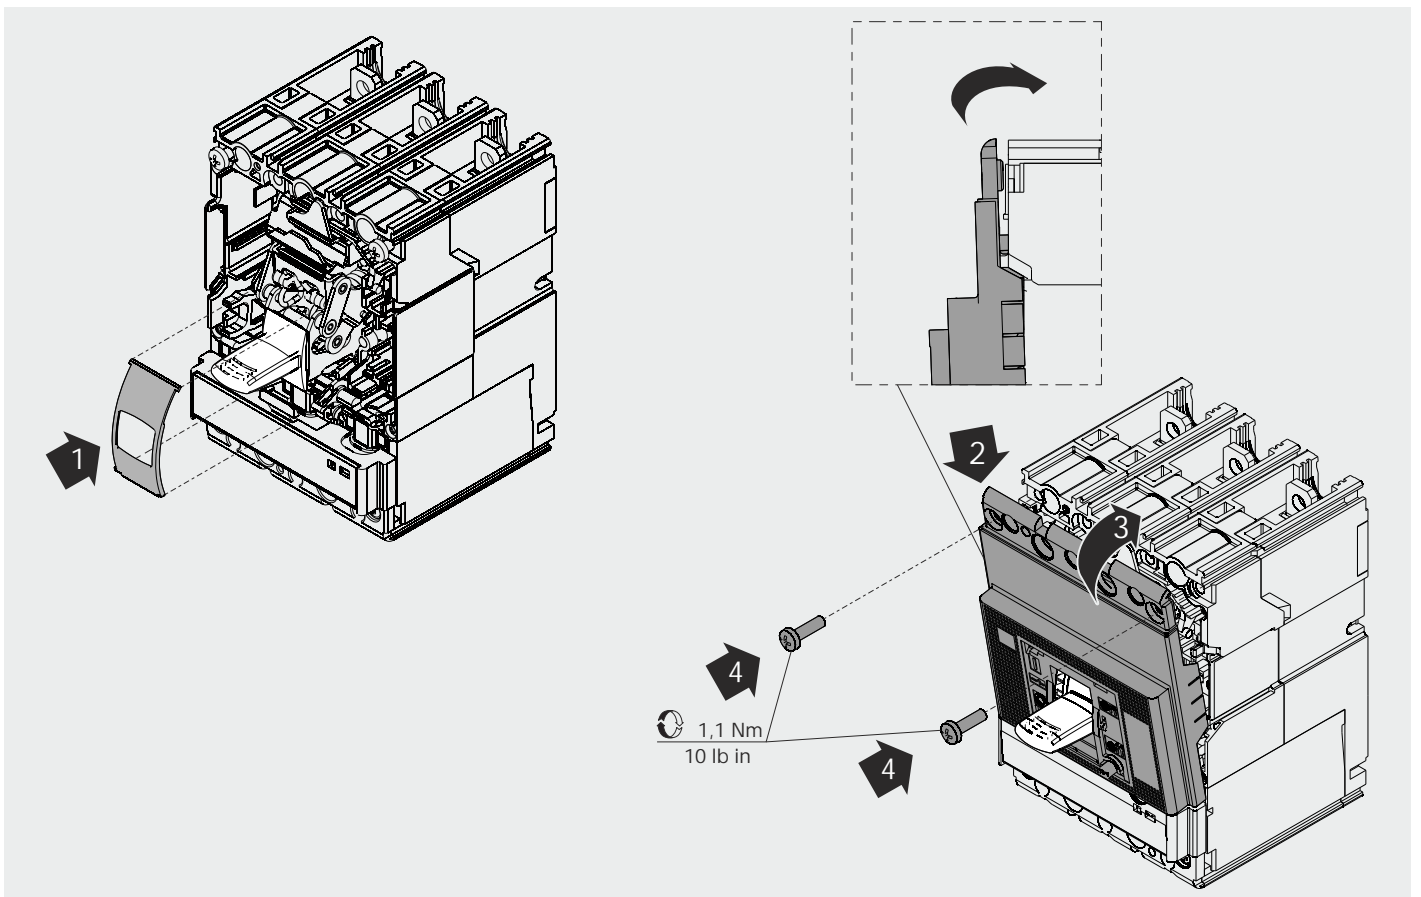

SACE Tmax XT

Ricambio coperchio frontale senza caratteristiche tecniche XT1 XT2 XT3 XT4
Spare front cover without technical characteristics XT1 XT2 XT3 XT4
Ersatzteilsatz Frontdeckel ohne technische Merkmale XT1 XT2 XT3 XT4
Rechange couvercle frontal sans caractéristiques techniques XT1 XT2 XT3 XT4
Recambio tapa frontal sin características técnicas XT1 XT2 XT3 XT4