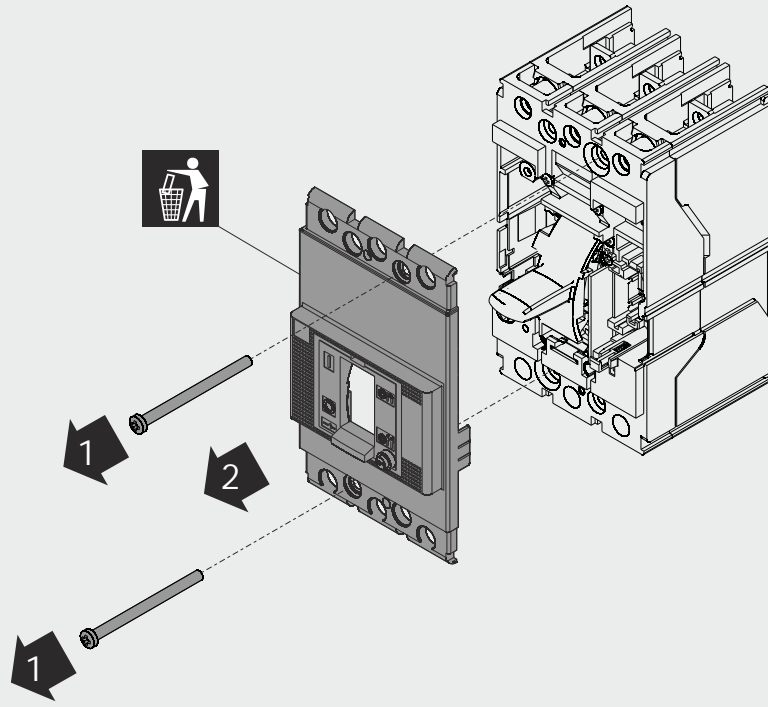

SACE Tmax XT

Ricambio coperchio frontale senza caratteristiche tecniche XT1 XT2 XT3 XT4
Spare front cover without technical characteristics XT1 XT2 XT3 XT4
Ersatzteilsatz Frontdeckel ohne technische Merkmale XT1 XT2 XT3 XT4
Rechange couvercle frontal sans caractéristiques techniques XT1 XT2 XT3 XT4
Recambio tapa frontal sin características técnicas XT1 XT2 XT3 XT4