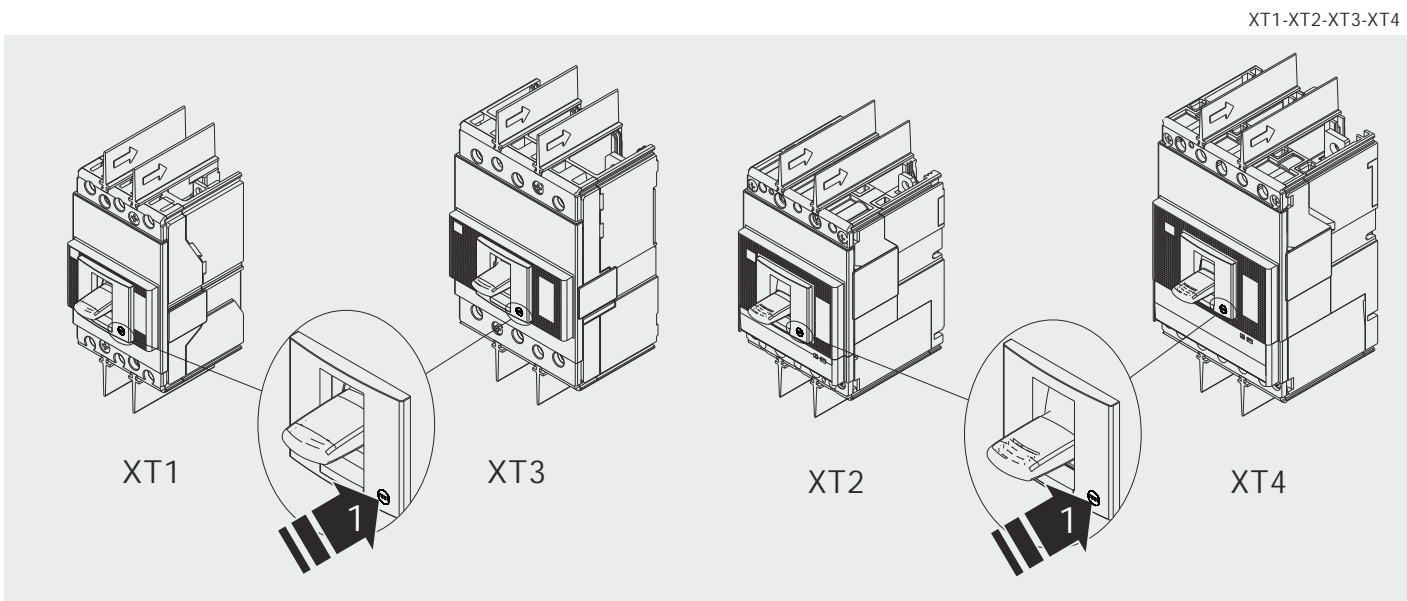

SACE Tmax XT

Ricambio coperchio frontale senza caratteristiche tecniche XT1 XT2 XT3 XT4
Spare front cover without technical characteristics XT1 XT2 XT3 XT4
Ersatzteilsatz Frontdeckel ohne technische Merkmale XT1 XT2 XT3 XT4
Rechange couvercle frontal sans caractéristiques techniques XT1 XT2 XT3 XT4
Recambio tapa frontal sin características técnicas XT1 XT2 XT3 XT4