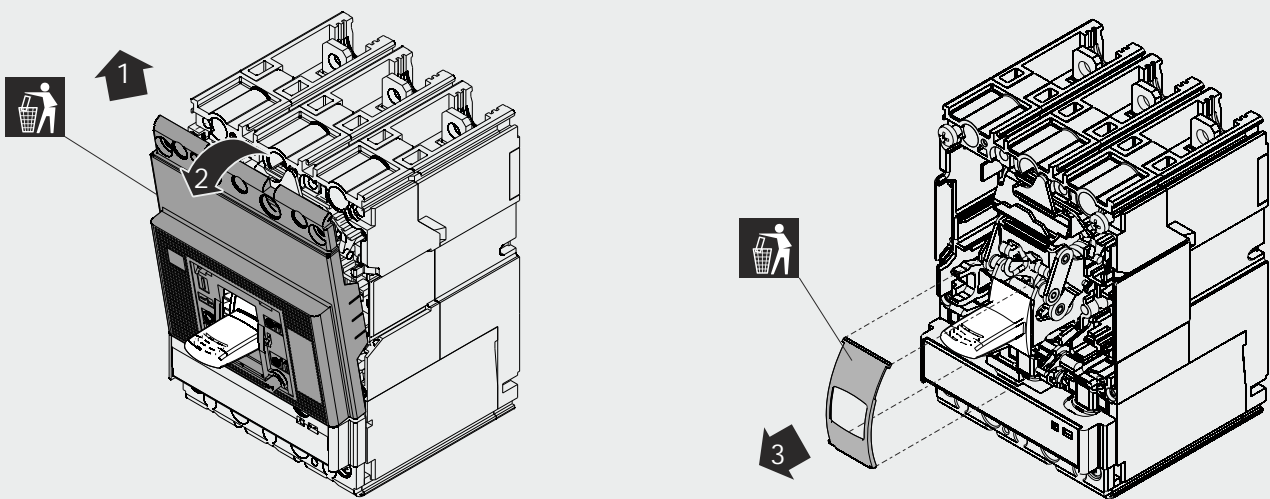

SACE Tmax XT

Ricambio coperchio frontale senza caratteristiche tecniche XT1 XT2 XT3 XT4
Spare front cover without technical characteristics XT1 XT2 XT3 XT4
Ersatzteilsatz Frontdeckel ohne technische Merkmale XT1 XT2 XT3 XT4
Rechange couvercle frontal sans caractéristiques techniques XT1 XT2 XT3 XT4
Recambio tapa frontal sin características técnicas XT1 XT2 XT3 XT4